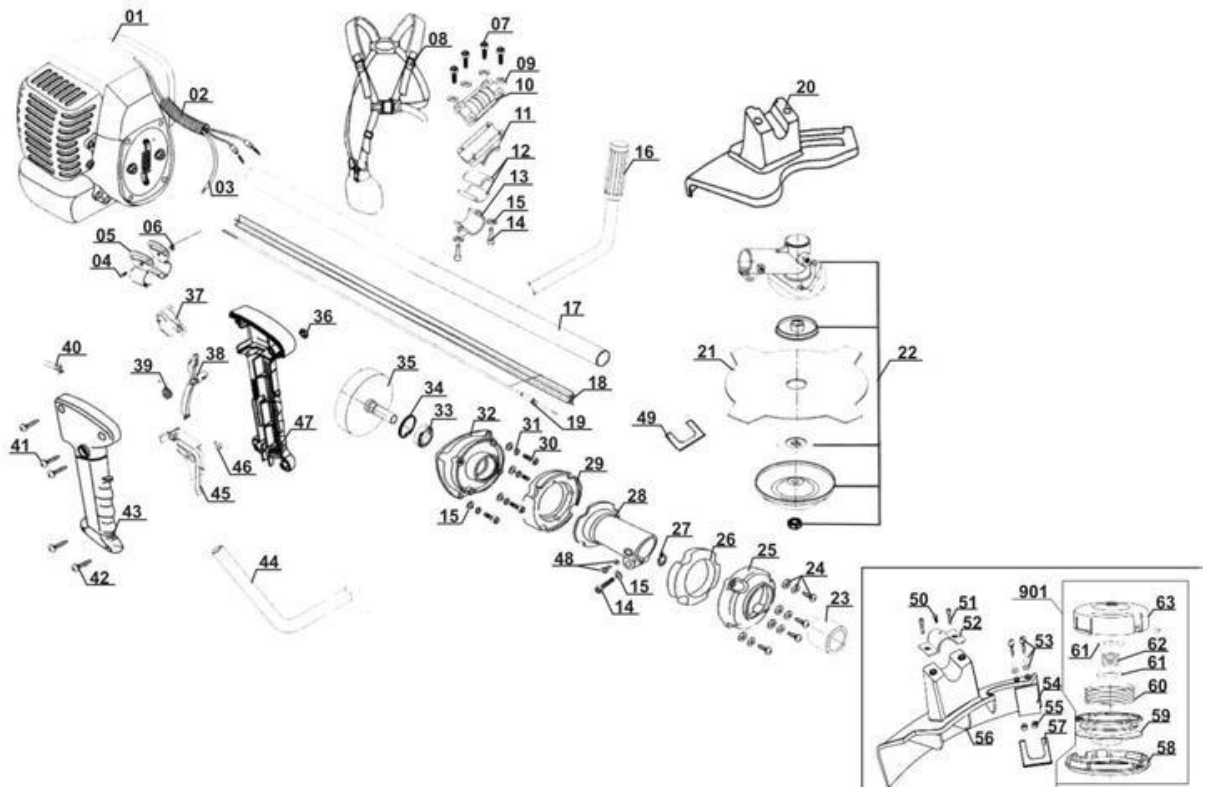

iSC GmbH
Customer Service
Eschenstraße 6
94405 Landau/Isar

Telephone:
Email:

+49 9951 959 2019
service-de@einhell.com

Petrol Scythe
BG-BC 43;EX; BR

Article number: 3401755
Ident number: 11010

Spare parts

Pos	Art.	Ident number	Product Name
001	340175002001	00010	engine complete
002	340175001002	00000	Ripple tube
003	340175001003	00000	Accelerator cable
004	340175001004	00000	Screw
005	340175001005	00000	Belt pothook
006	340175001006	00000	Nut
007	340175001007	00000	Hex screw
008	340175001008	00000	Double belt
009	340175001009	00000	Spring washer
010	340175001010	00000	Upper bracket
011	340175001011	00000	Middle bracket
012	340175001012	00000	Rubber plate
013	340175001013	00000	Lower bracket
014	340175001014	00000	Hex screw
015	340175001015	00000	Washer
016	340175001016	00000	Rubber handle
017	340175001017	00000	Staight pipe
018	340175001018	00000	Nylon pipe
019	340175001019	00000	Flexiable shaft
020	340175001020	00000	Blade guard
021	340175001021	00000	4T blade
022	340175001022	00000	Gear case assy
023	340175001023	00000	Rubber bush
024	340175001024	00000	Screw set
025	340175001025	00000	Clutch seat cover
026	340175001026	00000	Anti-vibration plate
027	340175001027	00000	circlip
028	340175001028	00000	Connector
029	340175001029	00000	Anti-vibration ring
030	340175001030	00000	Hex screw
031	340175001031	00000	Spring washer
032	340175001032	00000	Clutch seat
033	340175001033	00000	Ball bearing
034	340175001034	00000	Circlip
035	340175001035	00000	Clutch drum
036	340175001036	00000	Nut
037	340175001037	00000	Switch
038	340175001038	00000	Safety lever
039	340175001039	00000	Spring
040	340175001040	00000	Position pin
041	340175001041	00000	Screw
042	340175001042	00000	Screw
044	340175001044	00000	Handle U pipe
045	340175001045	00000	Accelerator trigger
046	340175001046	00000	Spring
048	340175001048	00000	Screw set
049	340175001049	00000	4T Blade guard
050	340175001050	00000	Screw
051	340175001051	00000	Hex screw
052	340175001052	00000	Guard fix plate
053	340175001053	00000	Screw set
054	340175001054	00000	Nylon cut
055	340175001055	00000	Nut
056	340175001056	00000	Spool guard
057	340175001057	00000	3T Blade guard
800	340175001064	00000	accessory
801	340175001065	00000	nut
901	340175001901	00010	spool cpl.
902	340175001902	00010	handle assy.