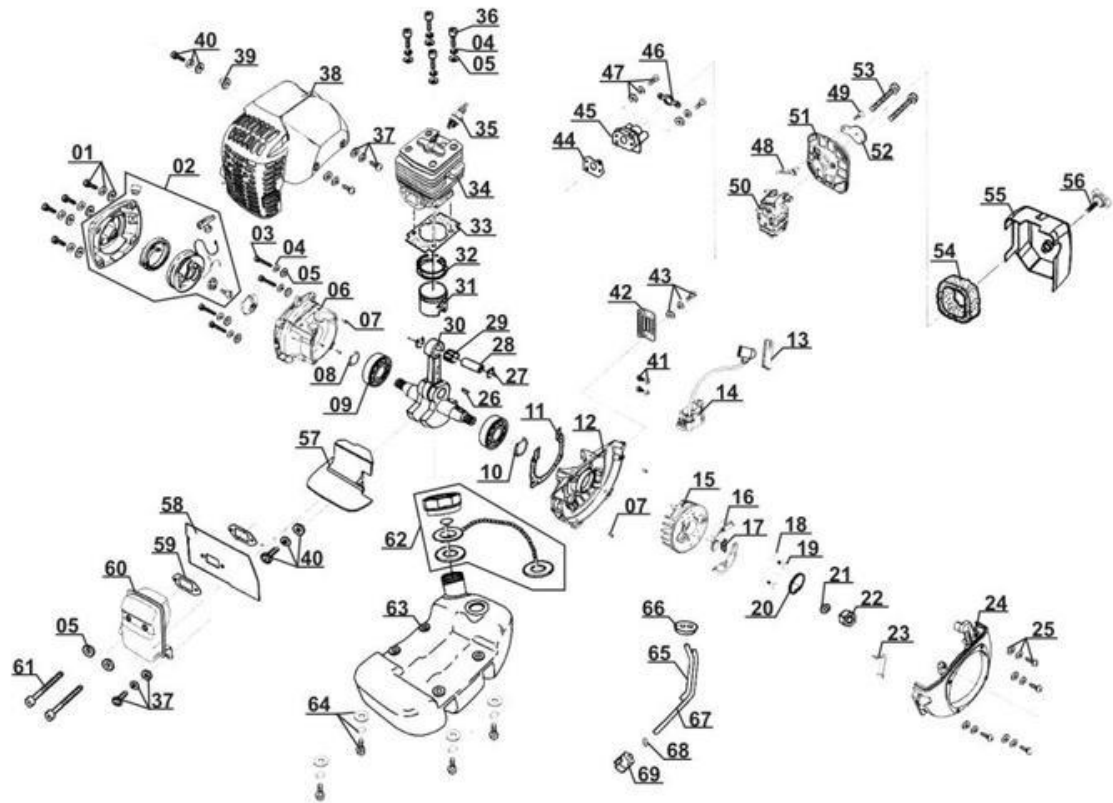

engine complete

Article number: 340175002001
Ident number: 00010

Spare parts

Pos	Art.	Ident number	Product Name	Pos	Art.	Ident number	Product Name
001	340175001101	00000	Screw set	065	340175001165	00000	Outlet pipe
002	340175002102	00000	starter assy	066	340175001166	00000	Pipe plug
003	340175001103	00000	Hex screw	067	340175001167	00000	Inlet pipe
004	340175001104	00000	Spring washer	068	340175001168	00000	Washer
005	340175001105	00000	Washer	069	340175001169	00000	Fuel filter
006	340175001106	00000	Rear crank case	070	340175002170	00000	tappet
007	340175001107	00000	Position pin				
008	340175001108	00000	Oil seal				
009	340175001109	00000	Ball bearing				
010	340175001110	00000	Oil seal				
011	340175001111	00000	Crankcase gasket				
012	340175001112	00000	Front crank case				
013	340175001113	00000	Cable jacket				
014	340175001114	00000	Ignition Coil				
015	340175001115	00000	Fly wheel				
016	340175001116	00000	Clutch shoe				
017	340175001117	00000	Spring				
018	340175001118	00000	Spring washer				
019	340175001119	00000	Clutch screw				
020	340175001120	00000	Stop ring				
021	340175001121	00000	Spring washer				
022	340175001122	00000	Nut				
023	340175001123	00000	Wind guide				
024	340175001124	00000	Fly wheel cover				
025	340175001125	00000	Screw set				
026	340175001126	00000	Woodruff Key				
027	340175001127	00000	Piston pin clip				
028	340175001128	00000	Piston pin				
029	340175001129	00000	Needle bearing				
030	340175001130	00000	crank shaft				
031	340175001131	00000	Piston				
032	340175001132	00000	Piston ring				
033	340175001133	00000	Cylinder gasket				
034	340175001134	00000	Cylinder				
035	340175001135	00000	Spark plug				
036	340175001136	00000	Hex screw				
037	340175001137	00000	Screw set				
038	340175001138	00000	Motor housing				
039	340175001139	00000	Washer				
040	340175001140	00000	Screw set				
041	340175001141	00000	Screw set				
042	340175001142	00000	Fan shield				
043	340175001143	00000	Screw set				
044	340175001144	00000	Inlet gasket				
045	340175001145	00000	Carburetor connector				
046	340175001146	00000	Carburetor gasket				
047	340175001147	00000	Hex screw				
048	340175001148	00000	Chock lever				
049	340175001149	00000	Screw				
050	340175001150	00010	Carburetor				
051	340175001151	00000	Air filter assy				
052	340175001152	00000	Chock door				
053	340175001153	00000	Screw set				
054	340175001154	00000	Air filter				
055	340175001155	00000	Air filter cover				
056	340175001156	00000	Screw				
057	340175001157	00000	Heat insulator				
058	340175001158	00000	Muffler shield				
059	340175001159	00000	Muffler gasket				
060	340175001160	00000	Muffler				
061	340175001161	00000	Hex screw				
062	340175002162	00000	Tank cap assy.				
063	340175001163	00000	Fuel tank				
064	340175001164	00000	Screw set