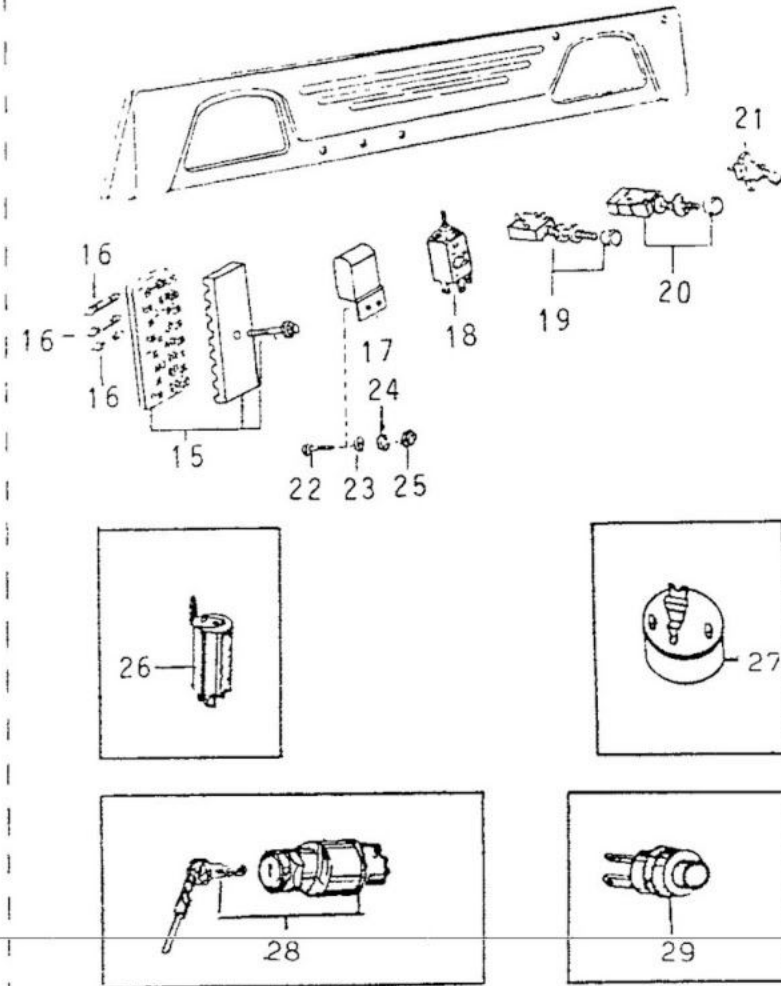

254

FIG. 09/08 - INSTRUMENTOS DO PAINEL

TOYOTA

TOYOTA

FIG. 09/08 - INSTRUMENTOS DO PAINEL

ITEM	Nº DA PEÇA	NOME DA PEÇA	NOTA	Todos os modelos	LONA	ACO	PERUA	PICK-UP CURTO	PICK-UP LONGO	CABINE DUPLA
01	83100 98001	CONJUNTO DOS INSTRUMENTOS DO PAINEL	2/4	1						
	83100 98002	CONJUNTO DOS INSTRUMENTOS DO PAINEL	5	1						
02	83110 98002	VELOCÍMETRO	5	1						
03	83410 98001	MARCADOR DE TEMPERATURA	2	1						
04	83310 98001	MARCADOR DE COMBUSTÍVEL	2	1						
05	84045 98001	CILINDRO DE IGNIÇÃO E PARTIDA	12	1						
06	83360 98001	ESTABILIZADOR DE VOLTAGEM		1						
07	82281 98001	CHICOTE DOS INDICADORES	9	1						
08	82282 98002	CHICOTE DOS INDICADORES	9	1						
09	83109 98001	PAINEL DOS INDICADORES		1						
10	90029 81006	LÂMPADA		6						
11	93239 16012	PARAFUSO		2						
12	45280 98001	CONJUNTO DE IGNIÇÃO E PARTIDA	11	1						
	45280 98002	CONJUNTO DE IGNIÇÃO E PARTIDA	12	1						
13	84310 98001	INTERRUPTOR DO SINALEIRO	4	1						
14	84310 98002	INTERRUPTOR DO SINALEIRO	5	1						
	84310 98003	INTERRUPTOR DO SINALEIRO	6/9	1						
	84310 98004	INTERRUPTOR DO SINALEIRO	10	1						
15	82610 98001	CAIXA DE FUSÍVEIS	4	1						
	82610 98003	CAIXA DE FUSÍVEIS	6	1						
16	90029 82001	FUSÍVEL 16A		4						
	90029 82002	FUSÍVEL 05A		2						
	90029 82003	FUSÍVEL 25A		1						
17	27710 98001	REGULADOR DE VOLTAGEM	13	1						
18	81990 98001	RELÊ DO SINALEIRO	5	1						
19	84110 98001	INTERRUPTOR DO FAROL		1						
20	84650 98001	INTERRUPTOR DO LIMITADOR	9	1						
21	84670 98001	INTERRUPTOR DA MOTO-BOMBA	9	1						
22	90021 01008	PARAFUSO SEXTAVADO	13	2						
23	94613 10601	ARRUELA LISA	13	2						
24	94511 00600	ARRUELA DE PRESSÃO	13	2						
25	94110 40600	PORCA SEXTAVADA	13	2