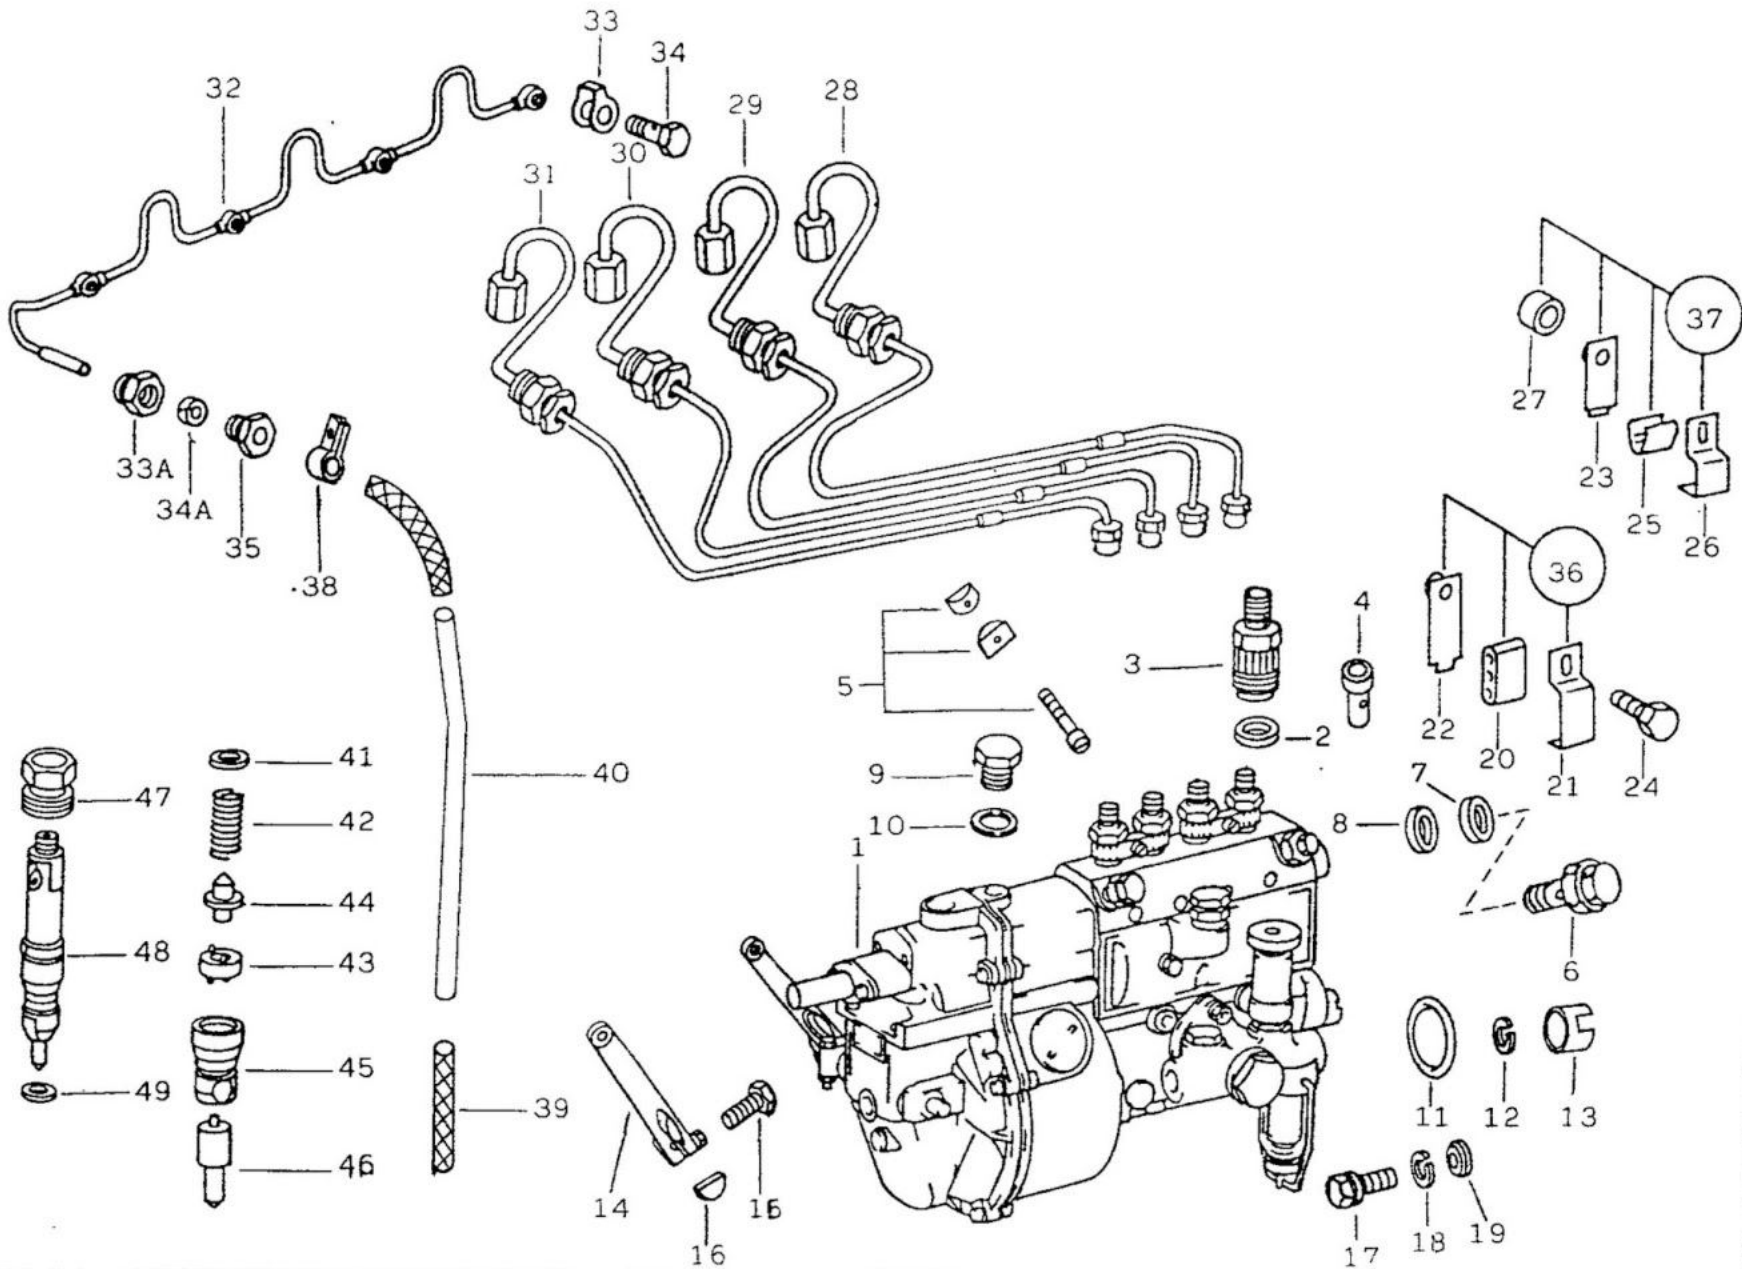

202

FIG. 10/08 - BOMBA INJETORA			TOYOTA							
ITEM	Nº DA PEÇA	NOME DA PEÇA	NOTA	Todos os modelos	LONA	AÇO	PERUA	PICK-UP CURTO	PICK-UP LONGO	CABINE DUPLA
01	010 074 89 01	BOMBA INJETORA		1						
02	001 997 09 40	ANEL DE VEDAÇÃO		4						
03	000 078 10 69	LUVA DE LIGAÇÃO		4						
04	000 078 01 29	ELEMENTO		4						
05	000 070 02 66	REPARO		2						
06	000 074 17 71	PARAFUSO ÔCO DA VÁLVULA DE RETENÇÃO		1						
07	000763 006100	ANEL DE VEDAÇÃO		1						
08	000763 016105	ANEL DE VEDAÇÃO		1						
09	007604 018100	BUJÃO		1						
10	000763 018101	ANEL DE VEDAÇÃO		1						
11	001 997 59 40	ANEL DE VEDAÇÃO		1						
12	000 990 26 47	ARRUELA DE PRESSÃO		1						
13	000934 014003	PORCA CILÍNDRICA		1						
14	000 074 49 27	ALAVANCA DE REGULAGEM		1						
15	000933 006121	PARAFUSO		1						
16	006888 003005	CHAVETA		1						
17	900170 010002	PARAFUSO	3	4						
	000938 010020	PARAFUSO	4	4						
18	912004 010100	ARRUELA DE PRESSÃO		4						
19	116 990 11 40	ARRUELA LISA		4						
20	352 078 00 86	CALÇO		1						
21	322 995 00 22	BRAÇADEIRA		1						
22	352 995 07 48	SUORTE DA BRAÇADEIRA		1						
23	314 995 02 48	SUORTE DA BRAÇADEIRA		1						
24	000933 006010	PARAFUSO		3						
25	403 078 00 86	CALÇO		1						
26	314 995 00 22	BRAÇADEIRA		1						
27	352 997 05 40	ANEL DE VEDAÇÃO		1						
28	314 070 13 33	ENCANAMENTO DO 1º CILINDRO		1						
29	314 070 14 33	ENCANAMENTO DO 2º CILINDRO		1						
30	314 070 15 33	ENCANAMENTO DO 3º CILINDRO		1						
31	314 070 16 33	ENCANAMENTO DO 4º CILINDRO		1						

290

FIG. 10/08 - BOMBA INJETORA

TOYOTA