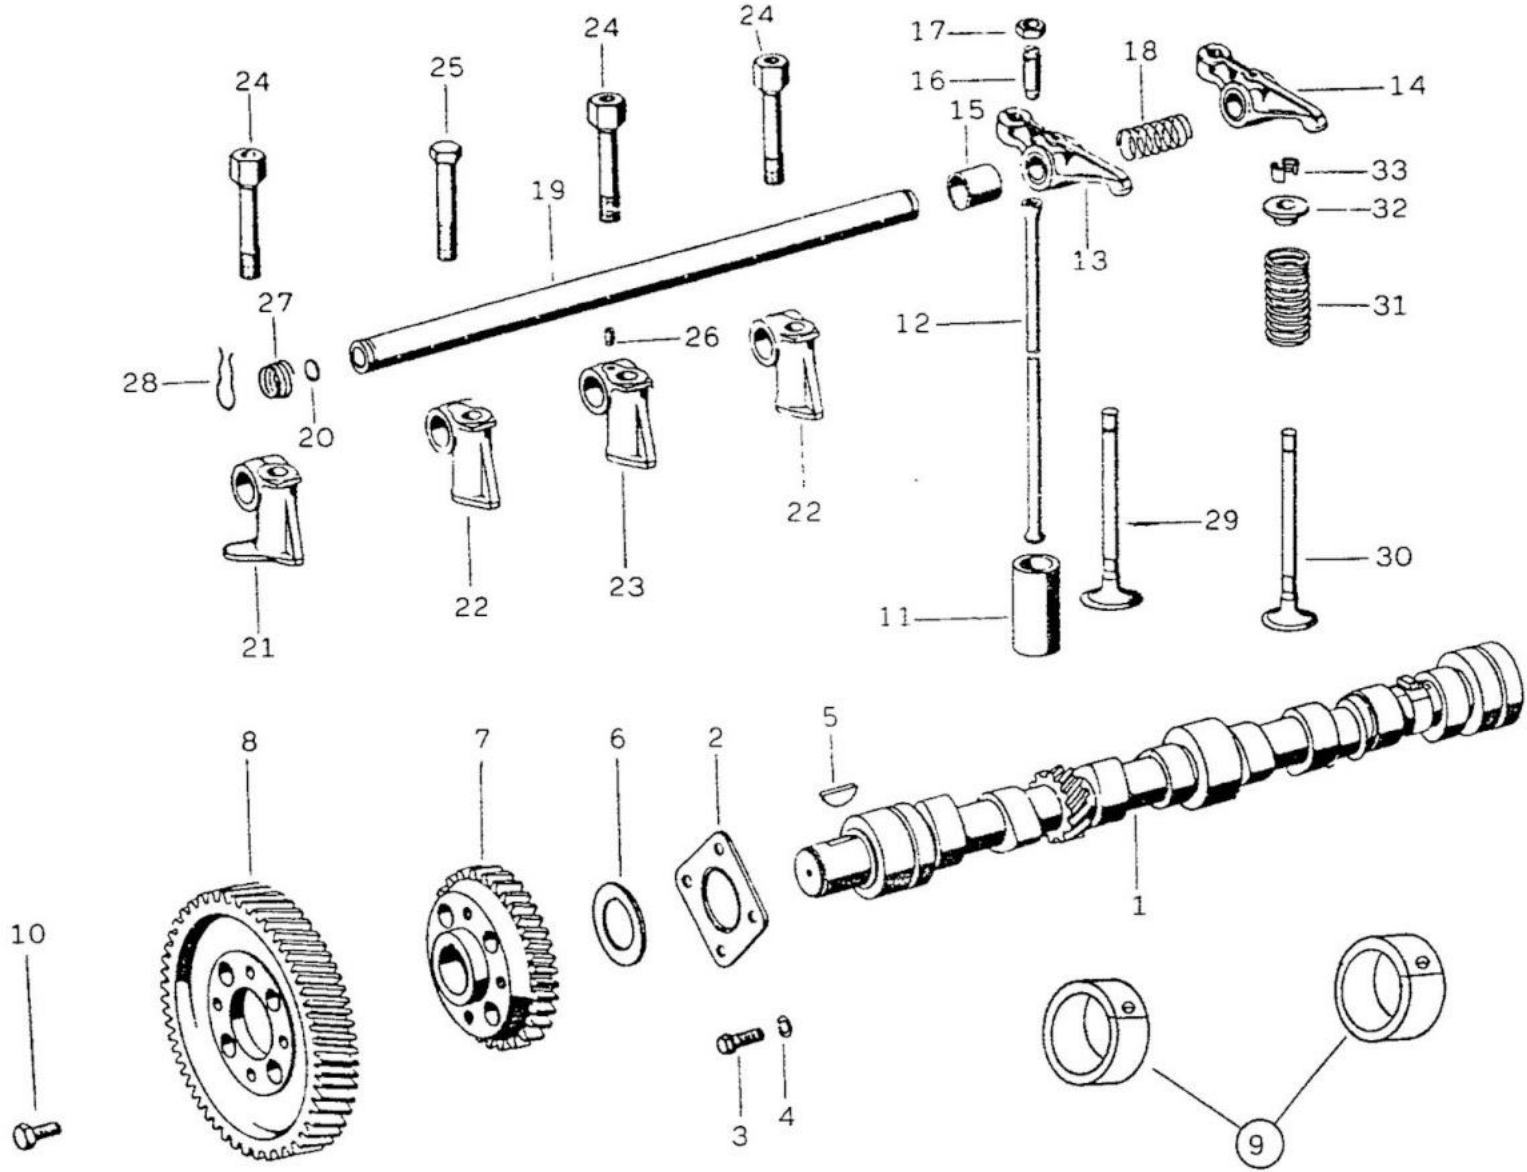

ITEM	Nº DA PEÇA	NOME DA PEÇA	NOTA	Todos os modelos	LONA	AÇO	PERUA	PICK-UP CURTO	PICK-UP LONGO	CABINE DUPLA
01	343 051 05 01	ÁRVORE DE COMANDO	1	1						
	343 050 02 01	ÁRVORE DE COMANDO	2	1						
	000 995 00 35	BRAÇADEIRA (P/ MOTORES SEM COMPRESSOR)		1						
02	312 052 02 62	CHAPA DE ENCOSTO	1	1						
	352 052 07 62	CHAPA DE ENCOSTO	2	1						
03	352 990 07 04	PARAFUSO		4						
04	912004 008102	ARRUELA DE PRESSÃO		4						
05	006888 006006	CHAVETA		1						
06	315 077 01 51	ARRUELA DE ENCOSTO	1	1						
07	352 077 00 14	ENGRENAGEM PROPULSORA	1	1						
08	312 052 06 01	ENGRENAGEM DA ÁRVORE DE COMANDO	1	1						
09	344 586 72 05	JOGO DE BUCHAS DA ÁRVORE DE COMANDO		1						
10	000933 008062	PARAFUSO	1	4						
11	352 054 05 01	TUCHO DE VÁLVULAS (27,98 ~ 27,99mm)		8						
	352 054 06 01	TUCHO DE VÁLVULAS (28,18 ~ 28,19mm)		8						
	352 054 07 01	TUCHO DE VÁLVULAS (28,48 ~ 28,49mm)		8						
	352 054 08 01	TUCHO DE VÁLVULAS (28,73 ~ 28,74mm)		8						
12	344 054 00 05	HASTE DOS TUCHOS		8						
13	352 050 10 33	BALANCIM ESQUERDO Nºs. 1,3,5 e 7		4						
14	352 050 06 34	BALANCIM DIREITO Nºs. 2,4,6 e 8		4						
15	322 055 01 50	BUCHA		8						
16	312 055 03 21	PINO DE REGULAGEM		8						
17	312 990 02 51	PORCA SEXTAVADA		8						
18	312 993 07 01	MOLA		3						
19	324 050 01 31	EIXO DO BALANCIM		1						
20	000470 014000	TAMPA		2						
21	352 055 00 10	SUPORTE DO EIXO DO BALANCIM Nº.1		1						
22	352 055 01 10	SUPORTE DOS EIXOS DOS BALANCINS Nºs. 2 e 4		2						
23	352 055 02 10	SUPORTE DO EIXO DO BALANCIM Nº.3		1						
24	321 055 00 71	PARAFUSO		3						
25	000931 012061	PARAFUSO		1						
26	000417 006001	PINO ENROSCADO		1						

278

FIG. 10/05 - DISTRIBUIÇÃO DO MOTOR

TOYOTA