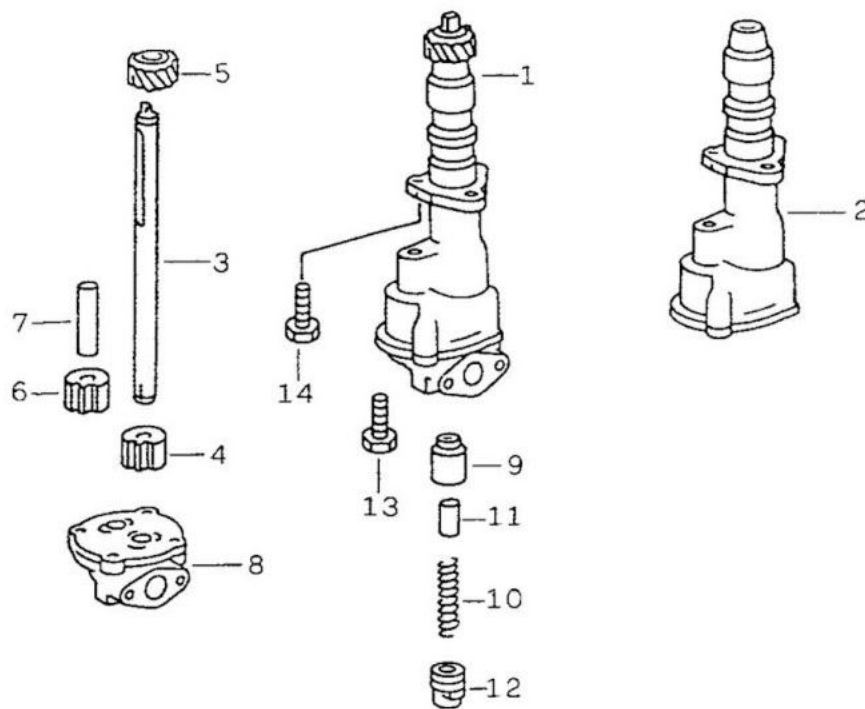

410

FIG. 11/19 - LUBRIFICAÇÃO DO MOTOR

TOYOTA

FIG.

11/19 - LUBRIFICAÇÃO DO MOTOR

TOYOTA

ITEM	Nº DA PEÇA	NOME DA PEÇA	NOTA	Todos os modelos	LONA	AÇO	PERUA	PICK-UP CURTO	PICK-UP LONGO	CABINE DUPLA
01	364 180 00 01	BOMBA DE ÓLEO		1						
02	364 181 00 01	CARCAÇA		1						
03	352 181 24 05	EIXO DE ACIONAMENTO		1						
04	352 181 02 06	ENGRENAGEM		1						
05	352 181 12 08	ENGRENAGEM HELICOIDAL		1						
06	352 181 01 06	ENGRENAGEM		1						
07	352 181 00 10	EIXO DA BOMBA DE ÓLEO		1						
08	364 181 00 20	TAMPA		1						
09	352 184 03 29	CARCAÇA		1						
10	326 993 04 01	MOLA		1						
11	321 181 00 42	ÊMBOLO		1						
12	352 997 07 30	BUJÃO ROSQUEADO		1						
13	000933 008050	PARAFUSO		3						
14	000933 008062	PARAFUSO		3