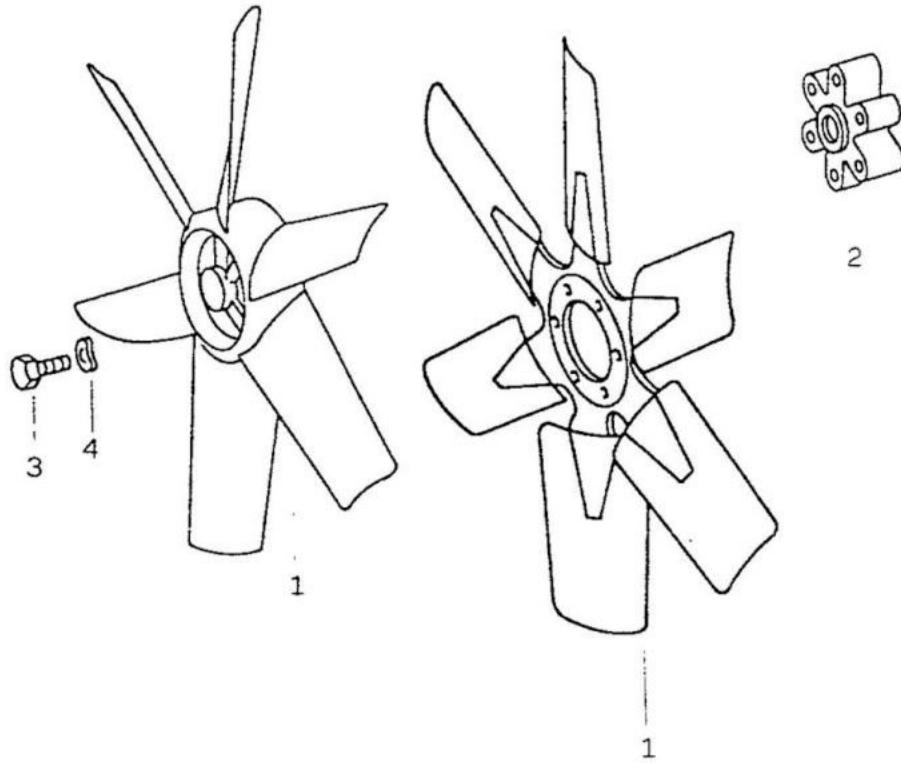

420

FIG. 11/24 - REFRIGERAÇÃO DO MOTOR

TOYOTA

FIG.

11/24 - REFRIGERAÇÃO DO MOTOR

121
TOYOTA

ITEM	Nº DA PEÇA	NOME DA PEÇA	NOTA	Todos os modelos	LONA	AÇO	PERUA	PICK-UP CURTO	PICK-UP LONGO	CABINE DUPLA
01	343 200 12 23	VENTILADOR		1						
	344 200 71 24	VENTILADOR		1						
02	344 205 04 08	PEÇA INTERMEDIÁRIA		1						
03	000931 008445	PARAFUSO		6						
04	000137 008203	ARRUELA DE PRESSÃO		6