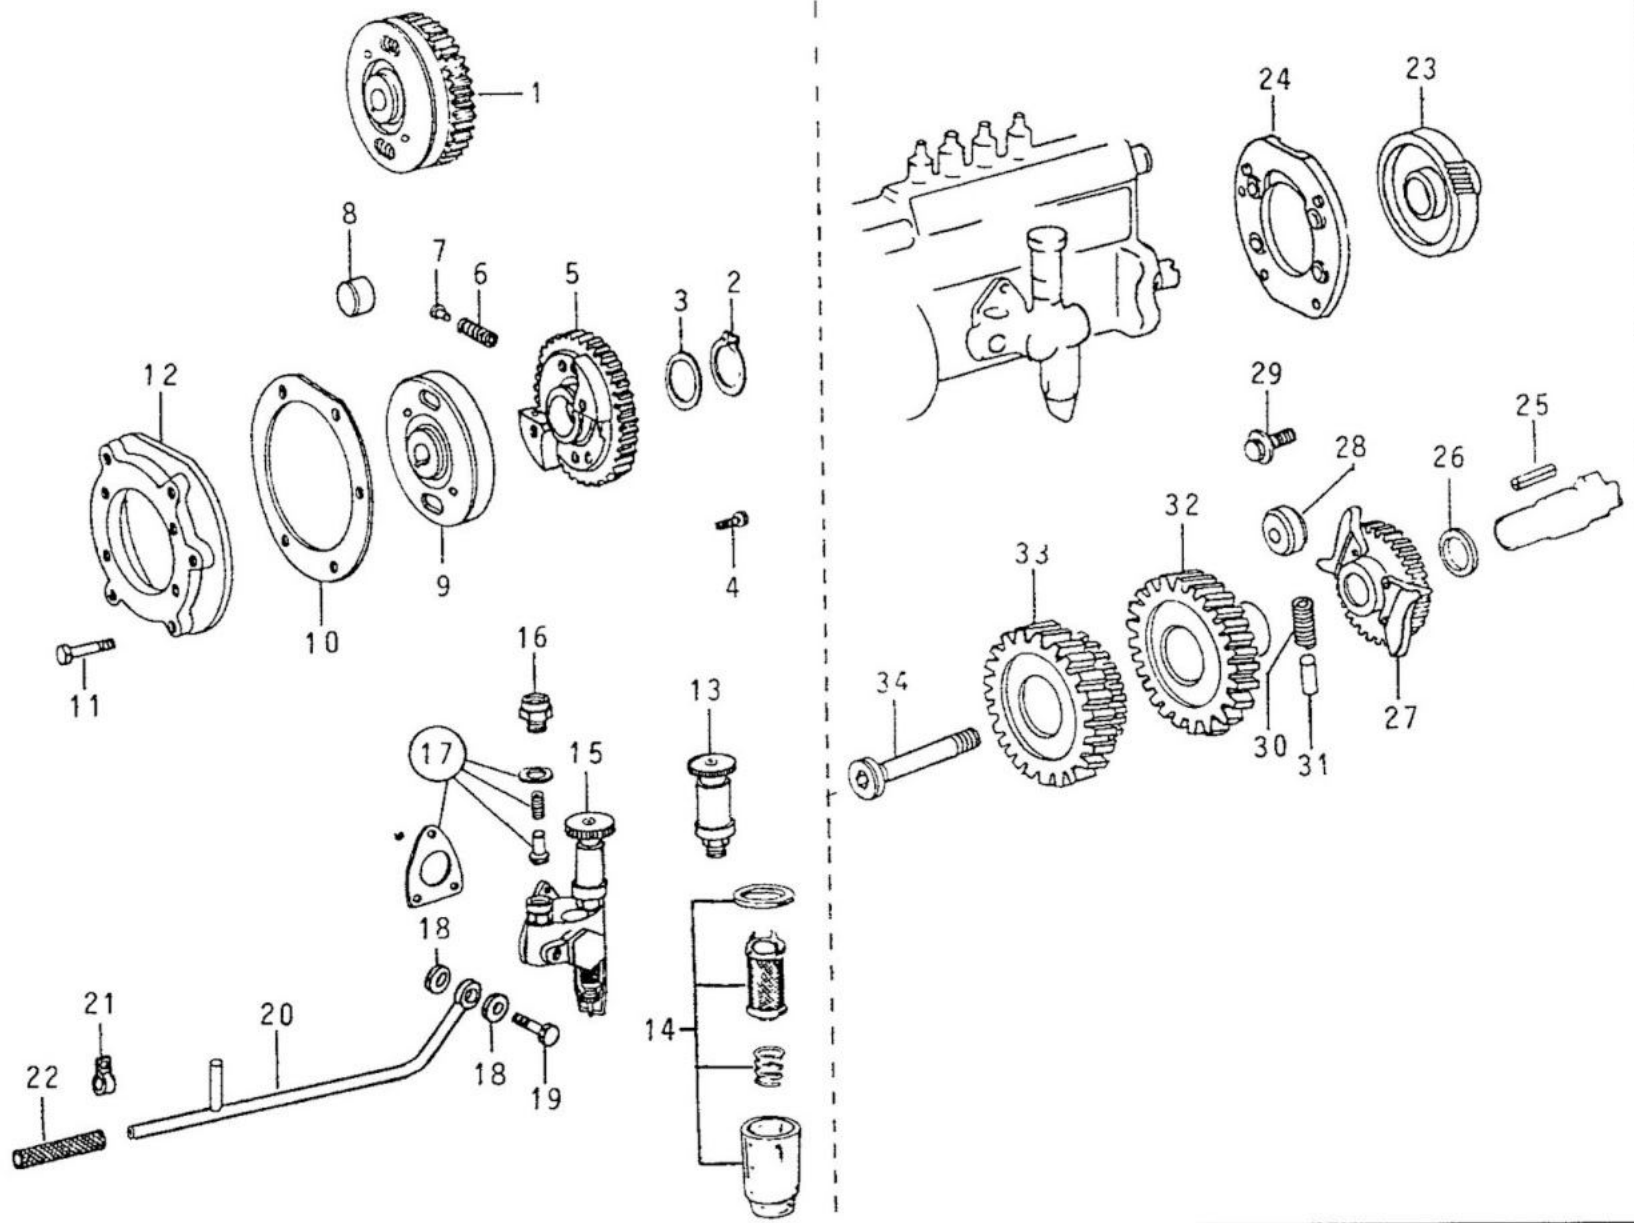

294

FIG. 10/09 - INJEÇÃO

TOYOTA

FIG. 10/09 - INJEÇÃO

TOYOTA

ITEM	Nº DA PEÇA	NOME DA PEÇA	NOTA	Todos os modelos	LONA	AÇO	PERUA	PICK-UP CURTO	PICK-UP LONGO	CABINE DUPLA
01	343 070 71 45	REGULADOR AUTOMÁTICO	1	1						
02	000471 034000	ANEL TRAVA	1	1						
03	322 075 00 52	ARRUELA	1	1						
04	322 990 00 01	PARAFUSO	1	4						
05	343 070 00 13	ENGRENAGEM	1	1						
06	322 993 03 01	MOLA	1	2						
07	352 075 00 74	PINO	1	4						
08	322 075 01 35	PESO DE REGULAGEM	1	2						
09	352 070 09 57	DISCO	1	1						
10	352 076 02 80	JUNTA	1	1						
11	000931 008061	PARAFUSO	1	5						
12	322 076 02 35	SUPORTE		1						
13	000 090 00 50	BOMBA MANUAL		1						
14	983455 860207	JOGO DE REPARO		1						
15	000 090 04 50	BOMBA ALIMENTADORA		1						
16	344 997 72 72	CONEXÃO DE REDUÇÃO		1						
17	000 090 02 10	JOGO DE REPARO		1						
18	007603 014106	ANEL DE VEDAÇÃO		2						
19	915036 010100	PARAFUSO ÔCO		1						
20	343 470 16 70	ENCANAMENTO		1						
21	900288 010000	BRAÇADEIRA COMPLETA		2						
22	343 078 00 82	MANGUEIRA		1						
23	352 077 04 12	ENGRENAGEM PROPULSORA	2	1						
24	314 076 04 35	SUPORTE	2	1						
25	006885 006039	CHAVETA	2	1						
26	352 993 07 01	ARRUELA DE PRESSÃO	2	1						
27	352 051 00 62	ENGRENAGEM DE COMANDO	2	1						
28	352 075 00 35	PESO DE REGULAGEM	2	2						
29	900170 008028	PARAFUSO	2	4						
30	352 993 07 01	MOLA	2	2						
31	352 075 03 74	PINO	2	2						
32	352 050 00 04	ENGRENAGEM DO EIXO COMANDO	2	1