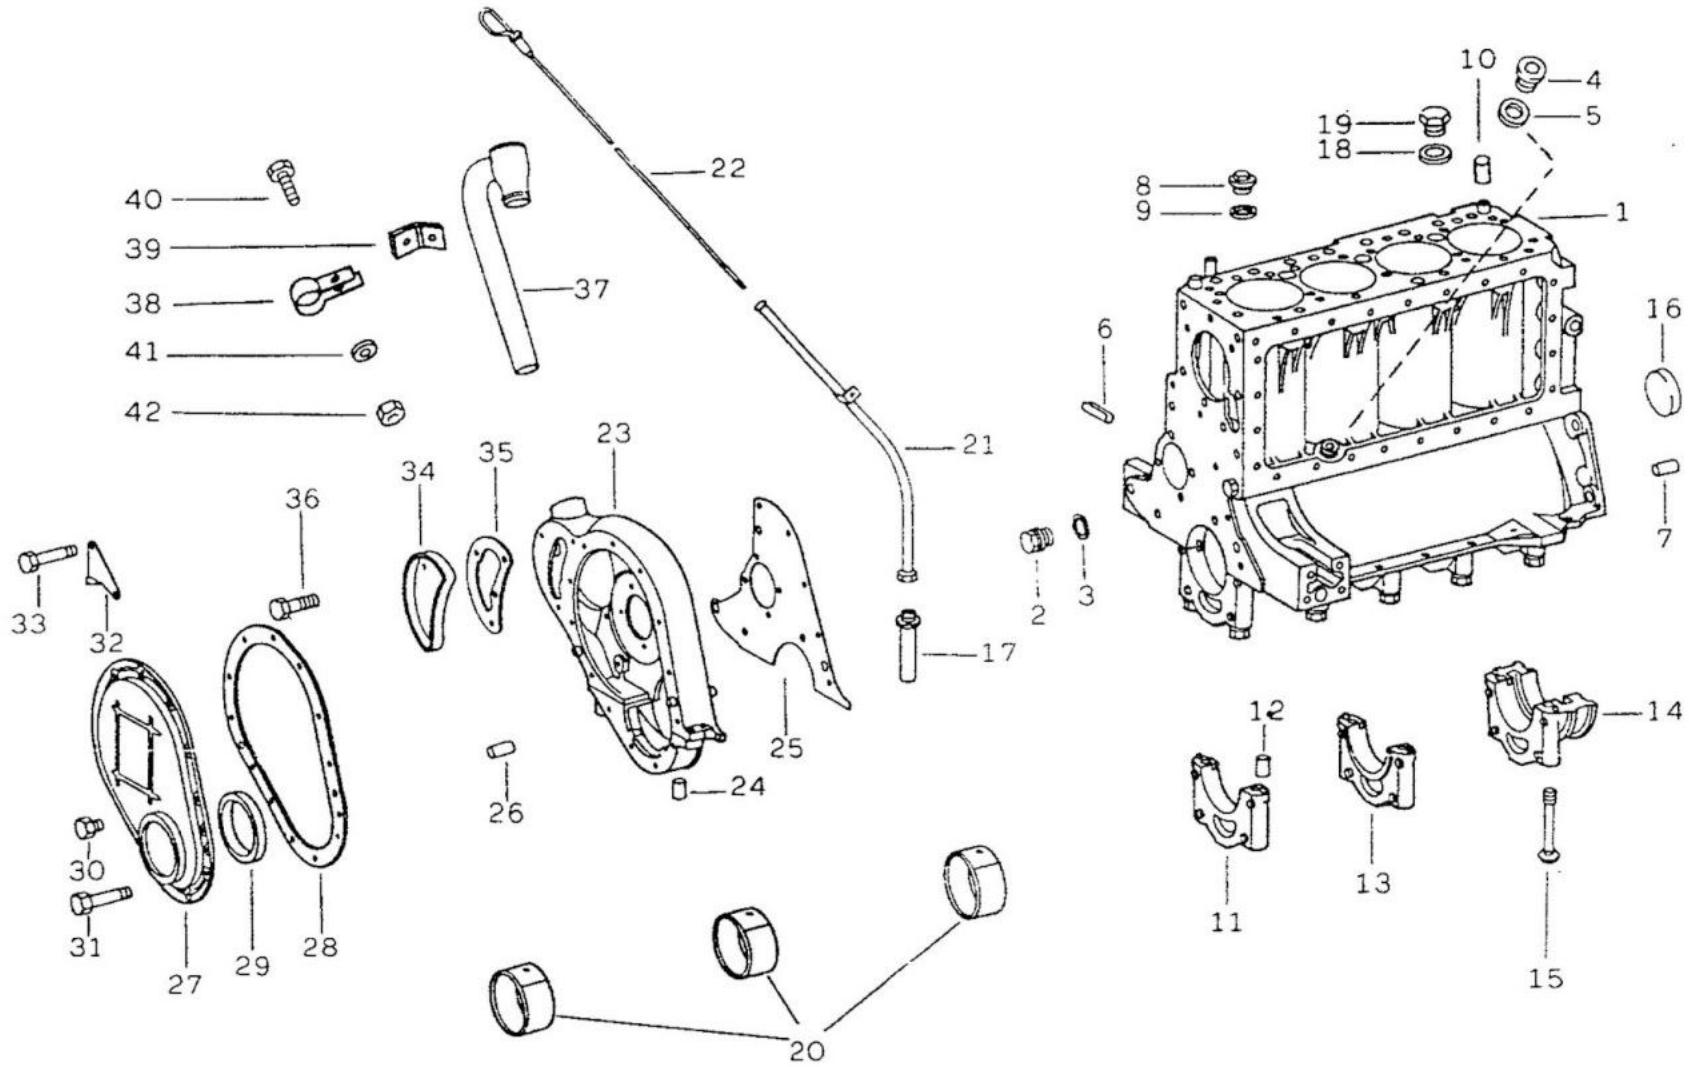

TOYOTA

FIG. 10/01 - BLOCO DOS CILINDROS

TOYOTA

ITEM	Nº DA PEÇA	NOME DA PEÇA	NOTA	Todos os modelos	LONA	AÇO	PERUA	PICK-UP CURTO	PICK-UP LONGO	CABINE DUPLA
01	343 010 84 08	BLOCO DO MOTOR	1	1						
	343 010 87 08	BLOCO DO MOTOR	2	1						
02	000908 016000	BUJÃO		1						
03	007603 016100	ANEL DE VEDAÇÃO		1						
04	314 997 00 32	BUJÃO		1						
05	007603 020404	ANEL DE VEDAÇÃO		1						
06	321 992 00 25	BUCHA		1						
07	900037 012103	PINO		2						
08	314 990 01 66	BUJÃO		1						
09	007603 026100	ANEL DE VEDAÇÃO		1						
10	000007 014208	PINO CILÍNDRICO		2						
11	352 010 08 23	CAPA DO MANCAL (1º, 3º e 4º CILÍNDROS)		3						
12	000007 008117	PINO CILÍNDRICO		6						
13	352 010 09 23	CAPA DO MANCAL (2º CILÍNDRIO)		1						
14	352 010 10 23	CAPA DO MANCAL		1						
15	352 011 01 71	PARAFUSO		10						
16	352 997 03 20	TAMPA DE VEDAÇÃO		1						
17	352 010 25 66	SUPORTE DO TUBO GUIA		1						
18	007603 018101	ANEL DE VEDAÇÃO		1						
19	007604 018101	TAMPÃO		1						
20	344 586 72 05	JOGO DE BUCHAS DA ÁRVORE DE COMANDO		1						
21	343 010 00 66	TUBO GUIA DA VARETA		1						
22	352 010 20 72	VARETA MEDIDORA DE ÓLEO		1						
23	343 010 18 33	CARCAÇA DE DISTRIBUIÇÃO		1						
24	000007 008117	PINO CILÍNDRICO		2						
25	312 015 05 80	JUNTA		1						
26	000007 010228	PINO CILÍNDRICO		4						
27	352 015 02 01	TAMPA DA CARCAÇA		1						
28	352 015 05 20	JUNTA		1						
29	006 997 74 46	RETENTOR		1						
30	003 990 05 01	PARAFUSO		6						
31	003 990 63 01	PARAFUSO		5						