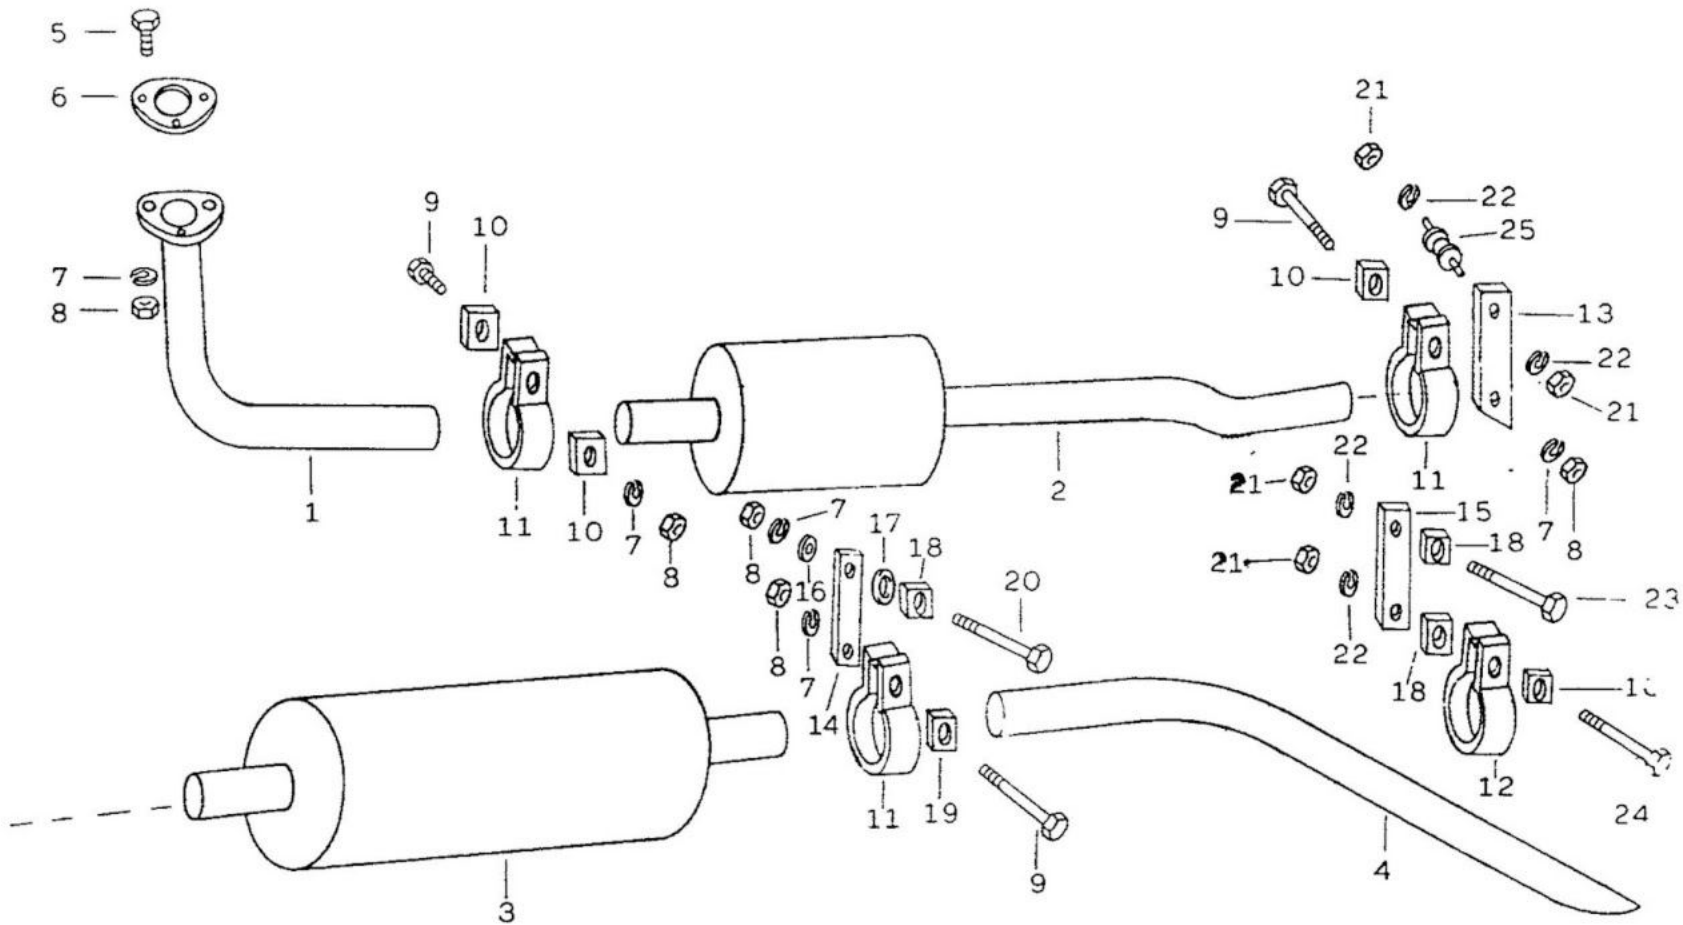

TOYOTA

284

FIG. 10/07 A - CONJUNTO DO ESCAPAMENTO

TOYOTA

FIG. 10/07 A - CONJUNTO DO ESCAPAMENTO

20 J  
TOYOTA

ITEM	Nº DA PEÇA	NOME DA PEÇA	NOTA	Todos os modelos	LONA	AÇO	PERUA	PICK-UP CURTO	PICK-UP LONGO	CABINE DUPLA
01	17401 98003	TUBO DE DESCARGA		1						
02	17420 98001	ABAFADOR			1	1				
	17420 98002	ABAFADOR							1	1
	17420 98003	ABAFADOR					1	1		
03	17510 98002	SILENCIOSO		1						
04	17431 98003	TUBO DE SAÍDA			1	1	1			
	17431 98004	TUBO DE SAÍDA							1	1
	17431 98005	TUBO DE SAÍDA						1		
05	90021 01067	PARAFUSO		3						
06	17451 98002	JUNTA DO TUBO DE ESCAPE		1						
07	94512 01000	ARRUELA DE PRESSÃO		7						
08	90021 70012	PORCA		7						
09	90021 01045	PARAFUSO		3						
10	17453 98002	PLACA		4						
11	90024 61014	BRAÇADEIRA		3						
12	90024 61013	BRAÇADEIRA		1						
13	17571 98001	SUPORTE							1	1
	17571 98002	SUPORTE			1	1	1			
	17571 98003	SUPORTE						1		
14	17572 98001	SUPORTE							1	1
	17572 98002	SUPORTE			1	1	1			
	17572 98003	SUPORTE						1		
15	17573 98001	SUPORTE						1	1	1
	17573 98002	SUPORTE			1	1	1			
16	94612 11001	ARRUELA		1						
17	90025 60023	ESPAÇADOR		1						
18	90025 41007	COXIM		3						
19	17453 98002	PLACA		1						
20	90021 01044	PARAFUSO		1						
21	94110 40800	PORCA		4						
22	94512 00800	ARRUELA		4						
23	90021 01029	PARAFUSO		1						
24	90021 01060	PARAFUSO		1						