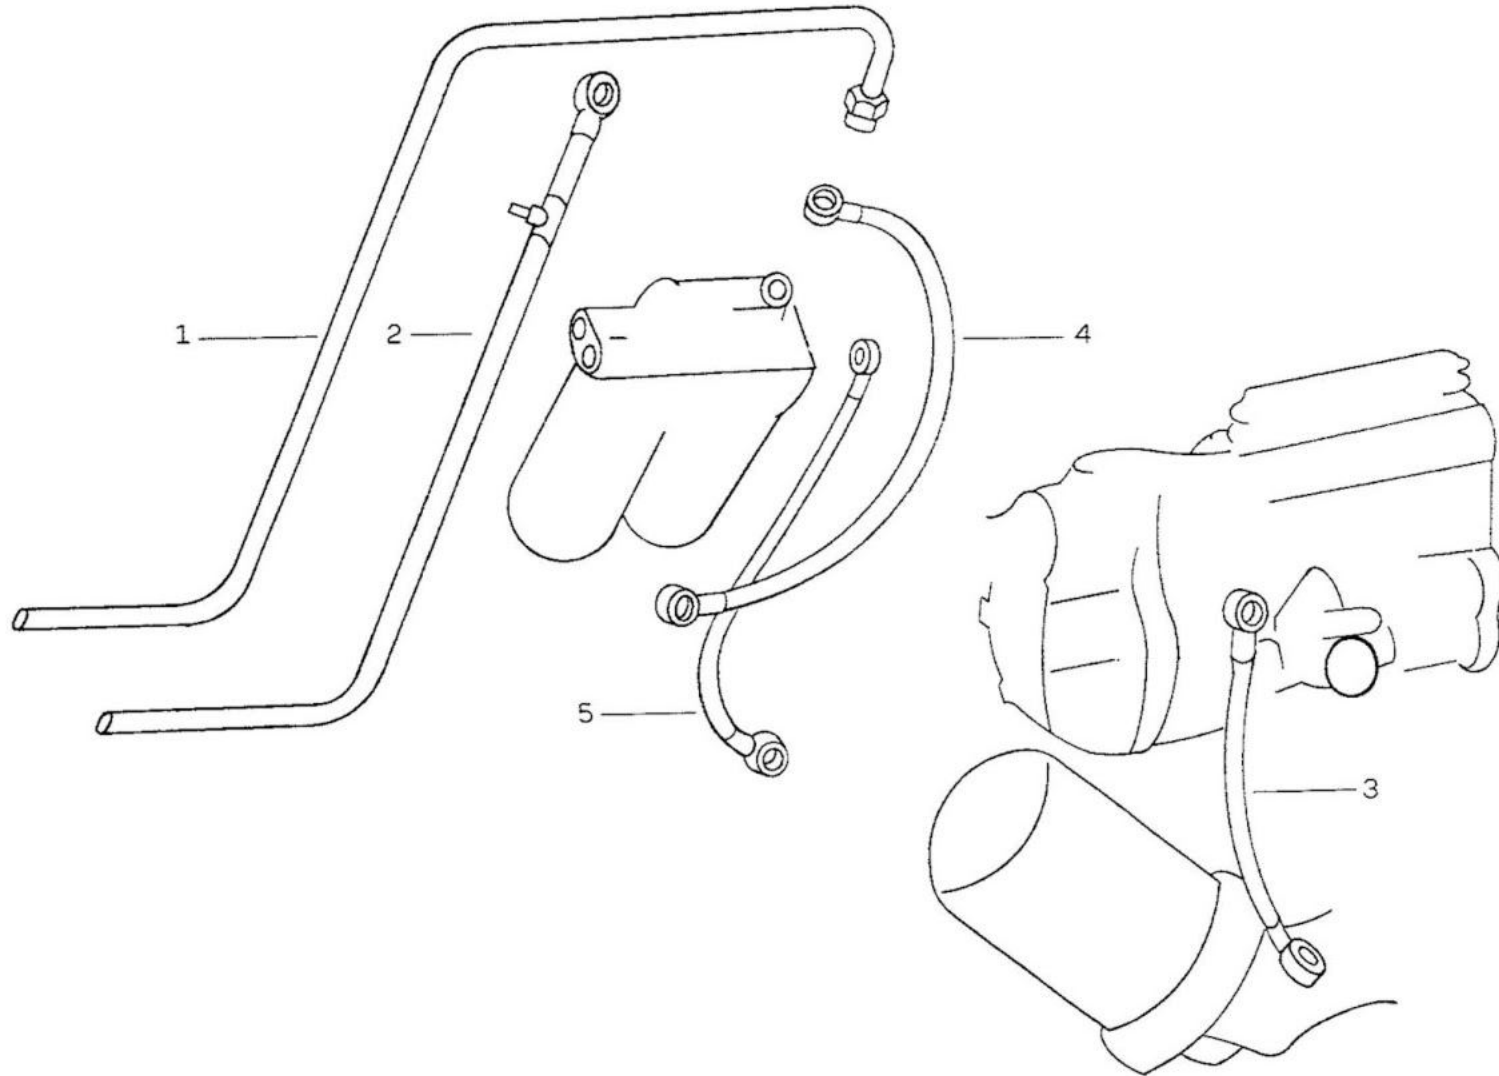

414

FIG. 11/21 - ENCANAMENTO

TOYOTA

FIG. 11/21 - ENCANAMENTO

TOYOTA

ITEM	Nº DA PEÇA	NOME DA PEÇA	NOTA	Todos os modelos	LONA	AÇO	PERUA	PICK-UP CURTO	PICK-UP LONGO	CABINE DUPLA
01	343 070 72 32	CANO DE RETORNO		1						
02	688 470 70 66	CANO DE ENTRADA		1						
03	352 180 27 20	ENCANAMENTO DE ÓLEO		1						
04	352 070 30 32	ENCANAMENTO		1						
05	352 070 27 32	ENCANAMENTO		1						