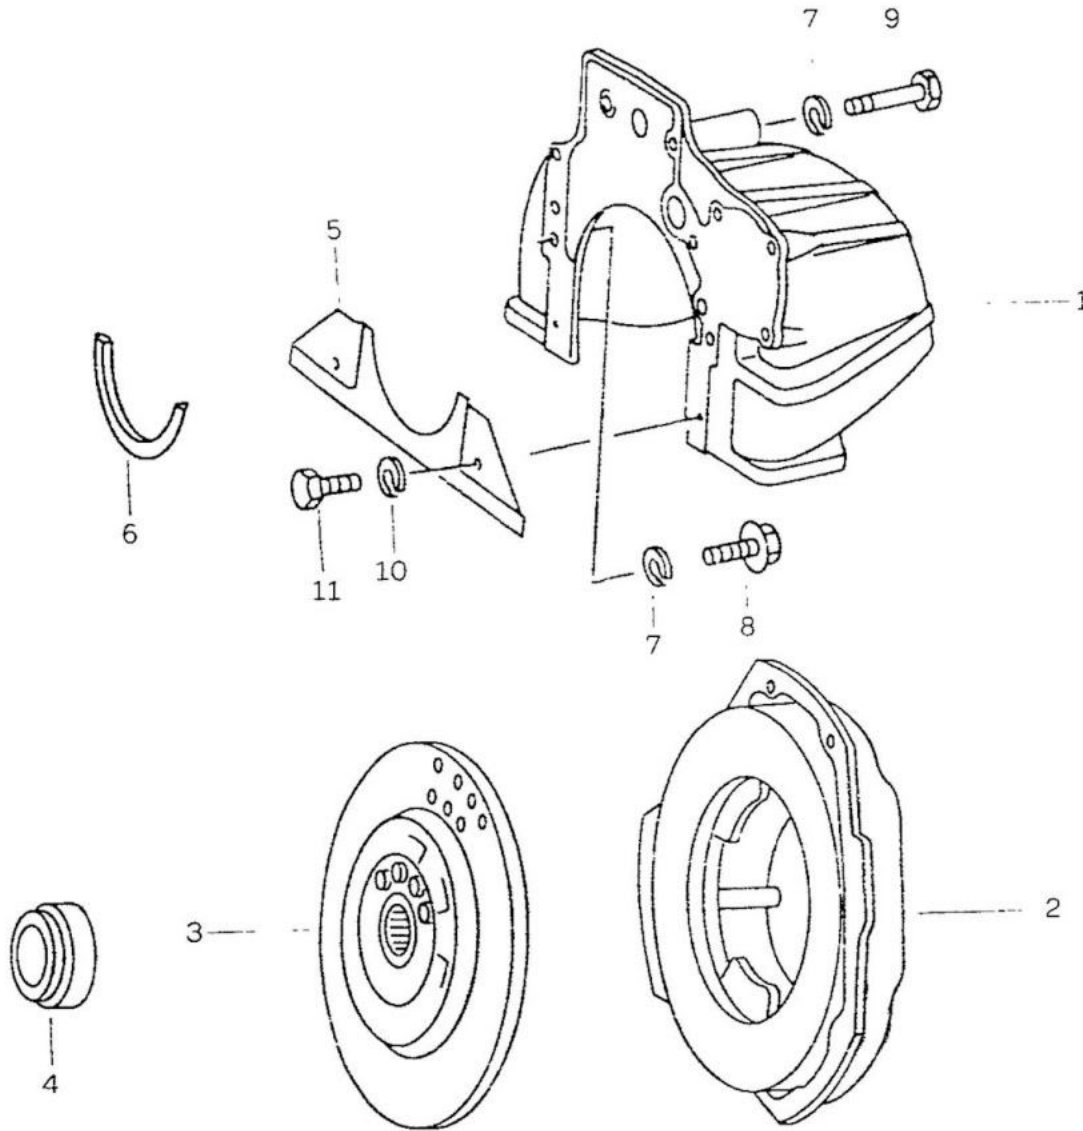

424

FIG. 11/26 - SISTEMA DE EMBREAGEM

TOYOTA

725

FIG. 11/26 - SISTEMA DE EMBREAGEM

TOYOTA

ITEM	Nº DA PEÇA	NOME DA PEÇA	NOTA	Todos os modelos	LONA	AÇO	PERUA	PICK-UP CURTO	PICK-UP LONGO	CABINE DUPLA
01	343 013 70 10	CARCAÇA DA EMBREAGEM		1						
02	004 250 57 04	PLATÔ		1						
03	343 250 00 03	DISCO		1						
04	000 254 00 20	ROLAMENTO		1						
05	344 250 70 56	CHAPA DE PROTEÇÃO		1						
06	344 987 78 33	PERFIL DE BORRACHA		1						
07	000127 012201	ARRUELA DE PRESSÃO		6						
08	900170 012005	PARAFUSO SEXTAVADO		3						
	900170 012049	PARAFUSO SEXTAVADO		1						
09	000931 012140	PARAFUSO		2						
10	000127 006203	ARRUELA DE PRESSÃO		4						
11	000933 006223	PARAFUSO SEXTAVADO		2						