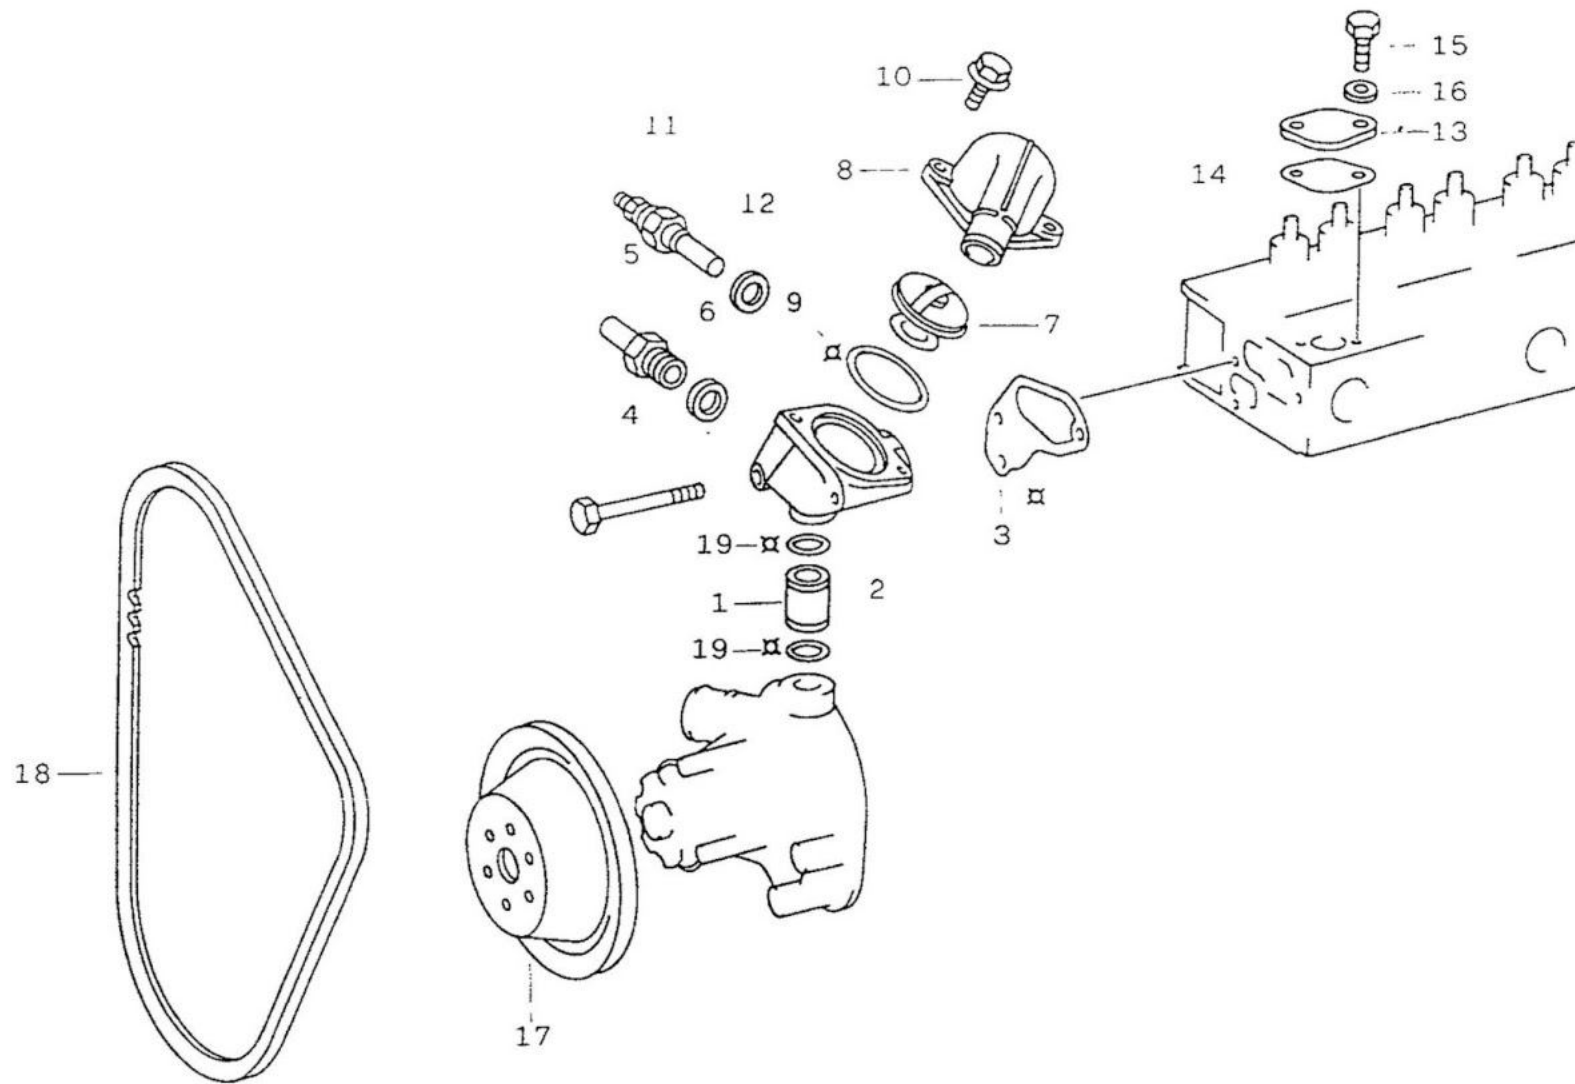

728

FIG. 11/23 - REFRIGERAÇÃO DO MOTOR

TOYOTA

FIG. 11/23 - REFRIGERAÇÃO DO MOTOR

TOYOTA

ITEM	Nº DA PEÇA	NOME DA PEÇA	NOTA	Todos os modelos	LONA	AÇO	PERUA	PICK-UP CURTO	PICK-UP LONGO	CABINE DUPLA
01	366 203 01 15	TUBO		1						
02	364 201 00 01	CARCAÇA		1						
03	366 203 00 80	JUNTA		1						
04	900170 008039	PARAFUSO		2						
05	355 203 05 80	CONEXÃO		1						
06	007603 018400	ANEL DE VEDAÇÃO		1						
07	003 203 73 75	ELEMENTO DO TERMOSTATO		1						
08	366 203 21 74	TAMPA		1						
09	003 997 57 48	ANEL DE VEDAÇÃO		1						
10	914126 008036	PARAFUSO		2						
11	002 542 73 17	MEDIDOR		1						
12	007603 014100	ANEL DE VEDAÇÃO		1						
13	366 203 01 39	FLANGE		1						
14	352 203 19 80	JUNTA		1						
15	000933 008147	PARAFUSO		2						
16	000137 008204	ARRUELA DE PRESSÃO		2						
17	322 202 04 10	POLIA		1						
18	004 997 01 92	CORREIA		1