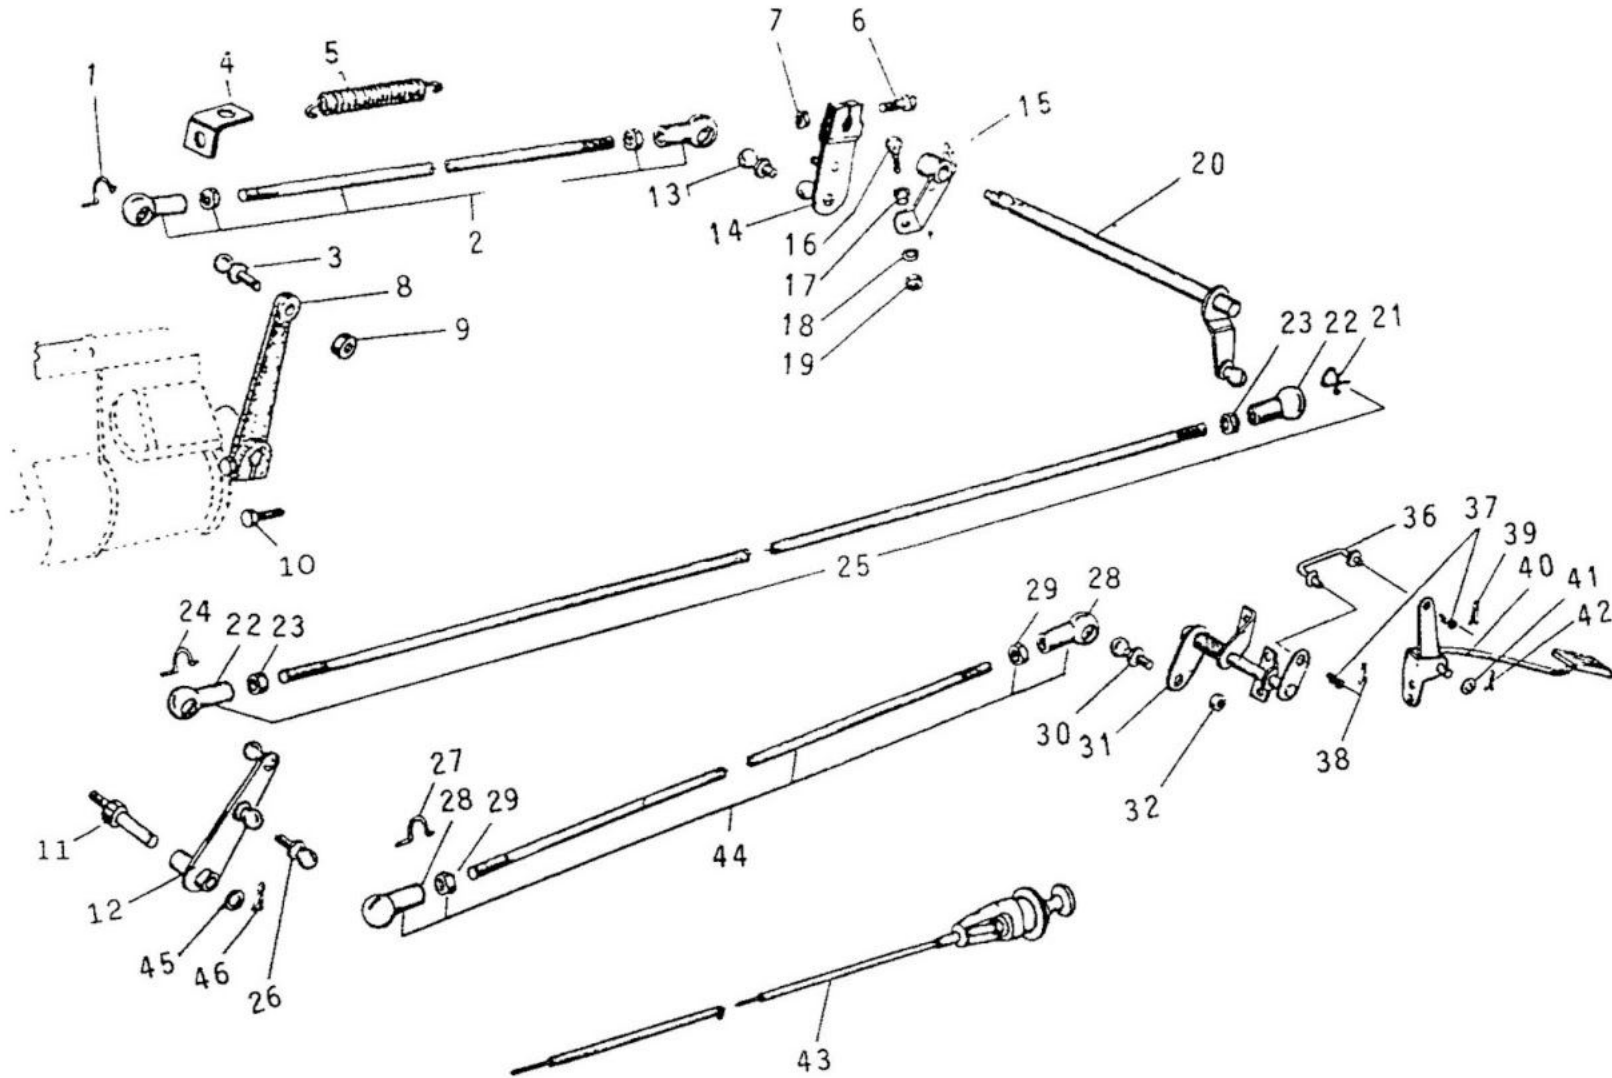

FIG. 10/10 - CONJUNTO DE ACELERAÇÃO (ANTIGO)

TOYOTA

ITEM	Nº DA PEÇA	NCME DA PEÇA	NOTA	Todos os modelos	LONA	AÇO	PERUA	PICK-UP CURTO	PICK-UP LONGO	CABINE DUPLA
01	071805 010402	PRESILHA		3						
02	900331 006104	TIRANTE		1						
03	071803 010102	PINO ESFÉRICO		1						
04	314 072 10 40	SUORTE		1						
05	319 993 05 10	MOLA		1						
06	000933 006194	PARAFUSO		1						
07	000934 006006	PORCA SEXTAVADA		2						
08	000 074 49 27	ALAVANCA DA BOMBA INJETORA		1						
09	000934 006006	PORCA SEXTAVADA		1						
10	000933 006121	PARAFUSO		1						
11	343 072 00 81	PINO		1						
12	343 070 00 21	ALAVANCA		1						
13	071803 010206	PINO ESFÉRICO		1						
14	314 070 11 21	ALAVANCA		1						
15	352 430 00 24	ALAVANCA COMPLETA		1						
16	345 302 01 71	PARAFUSO PRENDEDOR		1						
17	345 302 00 50	BUCHA		1						
18	000125 006420	ARRUELA LISA		1						
19	000934 006006	PORCA SEXTAVADA		1						
20	343 070 01 23	EIXO COM PINO ESFÉRICO		1						
21	071805 010403	PRESILHA		1						
22	071805 010202	TERMINAL		2						
23	000934 006006	PORCA SEXTAVADA		2						
24	071805 010403	PRESILHA		1						
25	343 070 01 75	LIGAÇÃO COMPLETA		1						
26	071803 010106	PINO ESFÉRICO		2						
27	071805 010403	PRESILHA		2						
28	071805 010202	TERMINAL		2						
29	000934 006006	PORCA SEXTAVADA		2						
30	071803 010102	PINO ESFÉRICO		1						
31	78102 98001	EIXO COMPLETO DO ACELERADOR	1	1						

FIG. 10/10 - CONJUNTO DE ACELERAÇÃO (ANTIGO)

TOYOTA