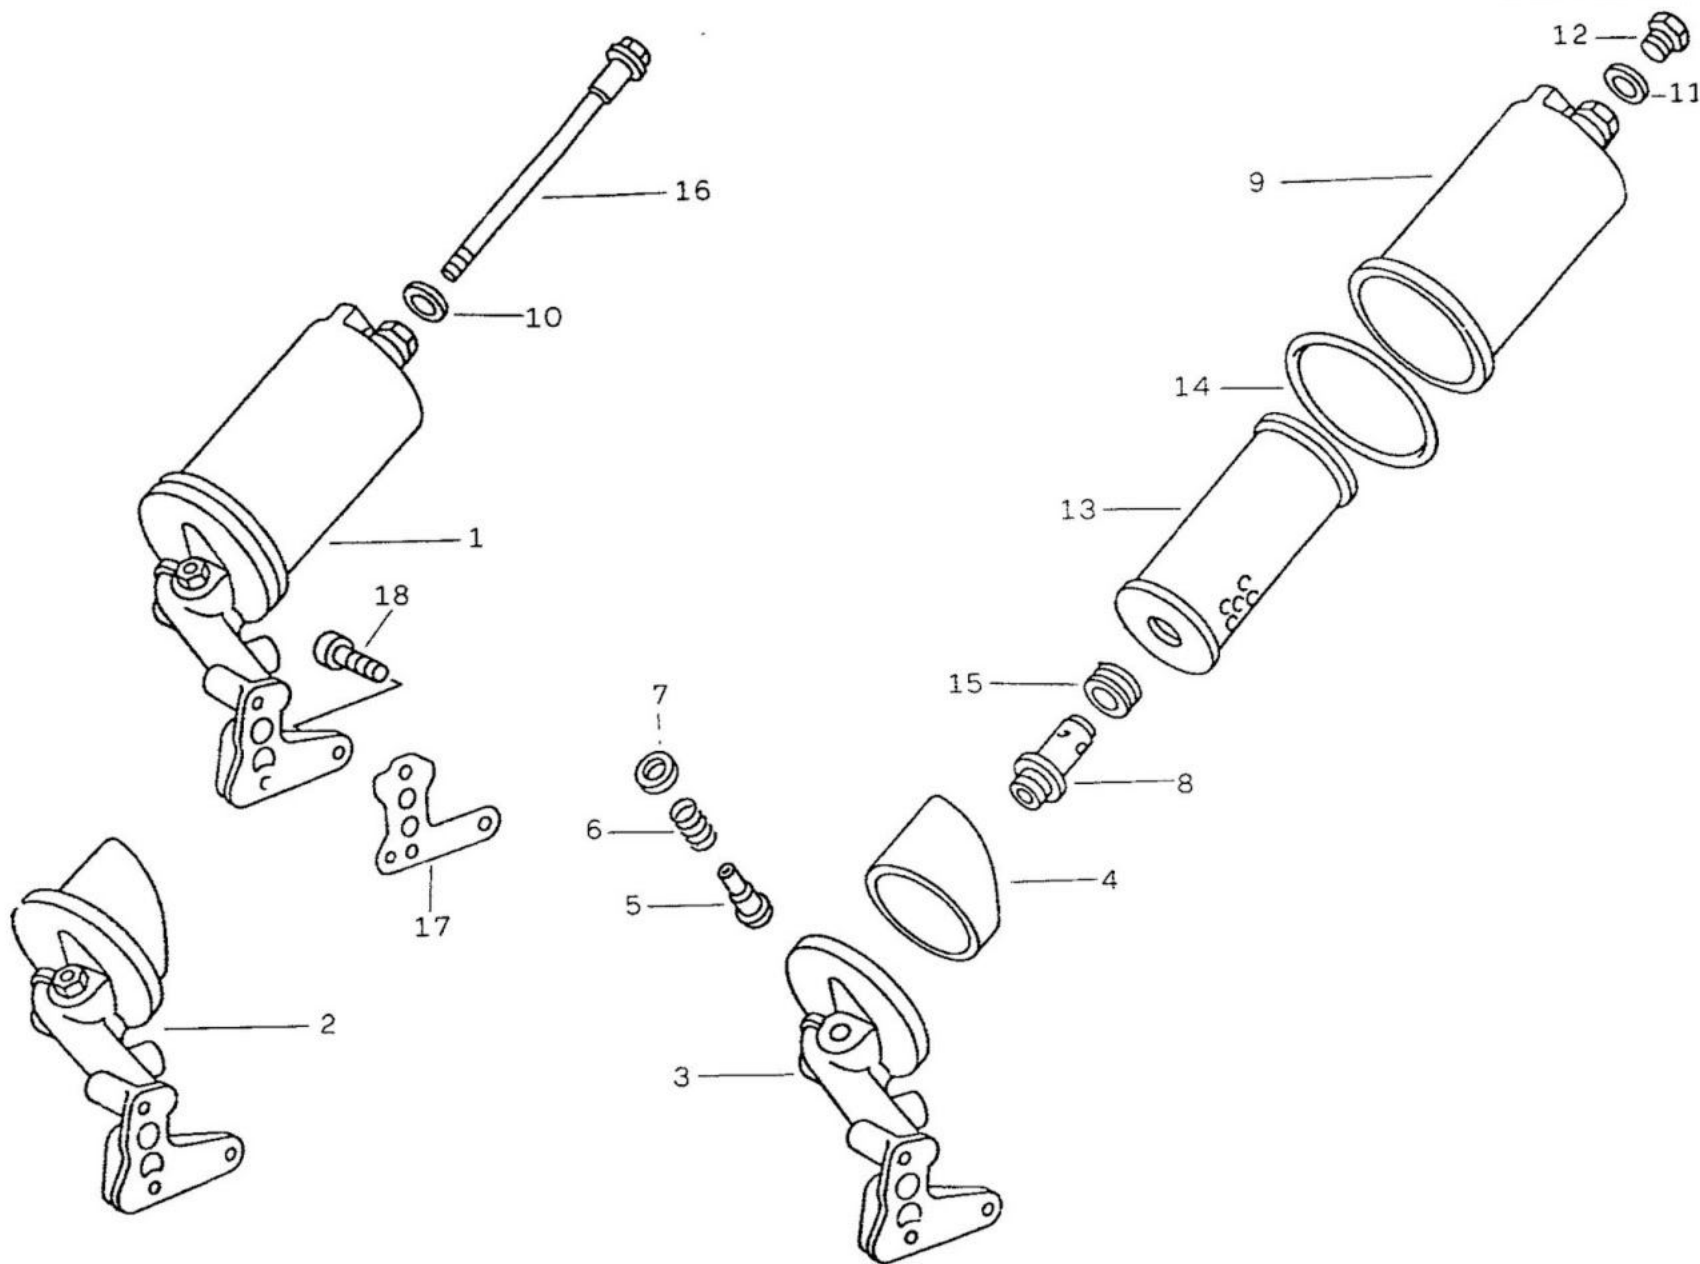

412

FIG. 11/20 - LUBRIFICAÇÃO DO MOTOR

TOYOTA

720

FIG. 11/20 - LUBRIFICAÇÃO DO MOTOR

TOYOTA

ITEM	Nº DA PEÇA	NOME DA PEÇA	NOTA	Todos os modelos	LONA	AÇO	PERUA	PICK-UP CURTO	PICK-UP LONGO	CABINE DUPLA
01	314 180 18 10	CJ FILTRO DE ÓLEO LUBRIFICANTE		1						
02	314 180 18 38	CABEÇOTE DO FILTRO CJ.		1						
03	314 184 14 08	CABEÇOTE DO FILTRO		1						
04	314 184 00 39	CHAPA DE COBERTURA		1						
05	355 184 00 32	VÁLVULA DE SOBRECARGA DO FILTRO		1						
06	314 993 02 01	MOLA		1						
07	007603 024106	ANEL DE VEDAÇÃO		1						
08	314 184 01 17	CONEXÃO ROSQUEADA		1						
09	314 180 07 11	CJ CARÇAÇA DO FILTRO		1						
10	000 184 63 80	ANEL DE VEDAÇÃO		1						
11	007603 010110	ANEL DE VEDAÇÃO		1						
12	000 997 49 30	BUJÃO		1						
13	366 184 02 25	ELEMENTO DO FILTRO		1						
14	006 997 25 48	ANEL "O"		1						
15	314 180 02 60	CJ ANEL DE VEDAÇÃO		1						
16	314 184 02 71	PARAFUSO CENTRAL		1						
17	314 184 03 79	JUNTA DE VEDAÇÃO		1						
18	000912 010007	PARAFUSO		2