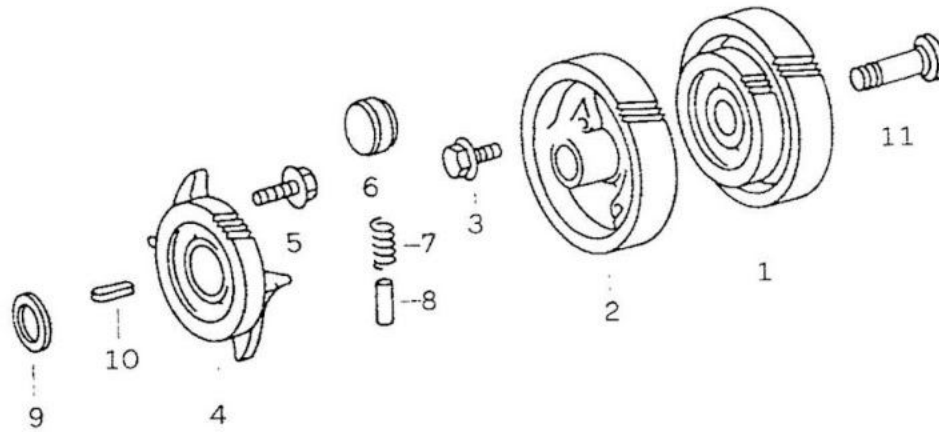

396

FIG. 11/12 - INJEÇÃO

TOYOTA

FIG. 11/12 - INJEÇÃO

**TOYOTA**

ITEM	Nº DA PEÇA	NOME DA PEÇA	NOTA	Todos os modelos	LONA	AÇO	PERUA	PICK-UP CURTO	PICK-UP LONGO	CABINE DUPLA
01	352 070 16 45	REGULADOR BOMBA INJETORA		1						
02	352 050 00 04	ENGRENAGEM EIXO COMANDO		1						
03	900170 008028	PARAFUSO		4						
04	362 070 00 13	ENGRENAGEM COMANDO		1						
05	900170 008028	PARAFUSO		4						
06	352 075 00 35	CONTRA-PESO DO REGULADOR		2						
07	352 993 07 01	MOLA		2						
08	352 075 03 74	PINO		2						
09	352 051 00 62	ARRUELA DE PRESSÃO		1						
10	006885 006039	CHAVETA		1						
11	352 075 00 71	PARAFUSO		1						