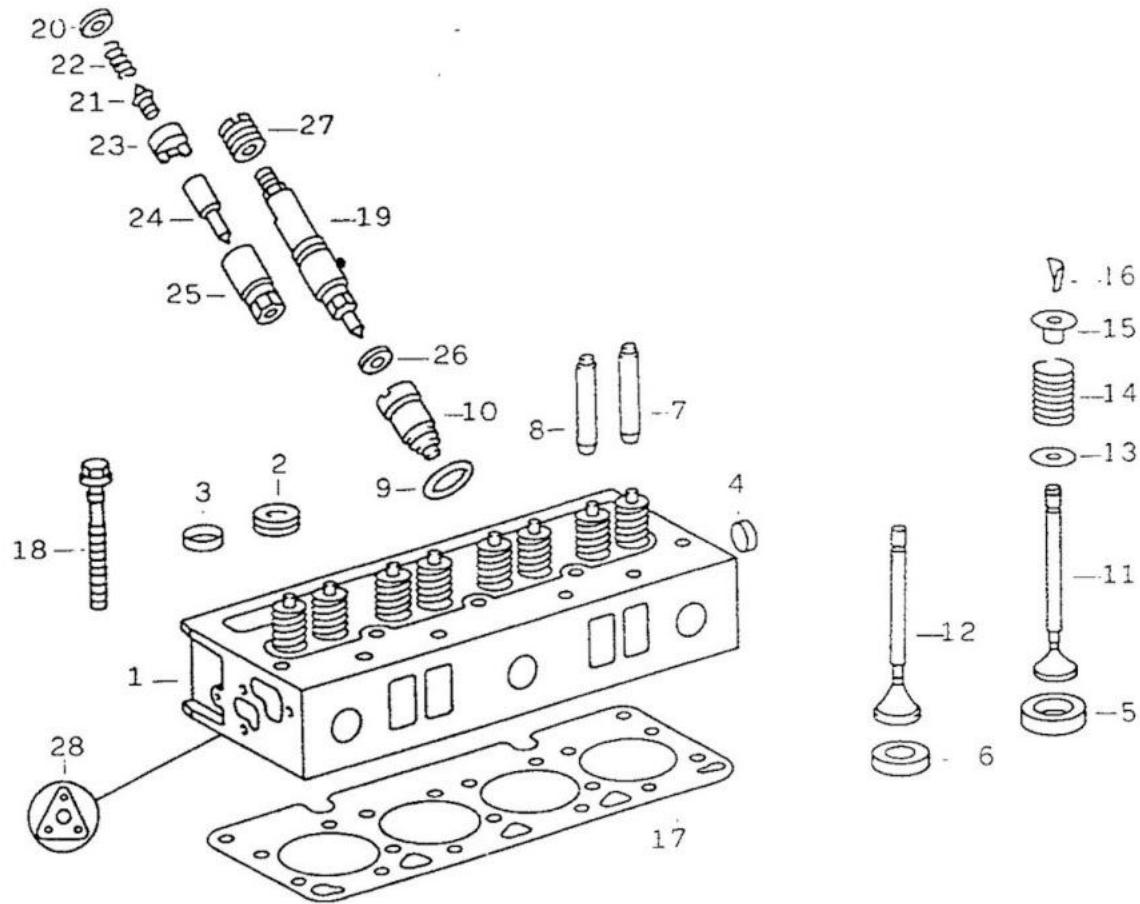

380

FIG. 11/04 - CULATRA

TOYOTA

FIG. 11/04 - CULATRA

02
TOYOTA

ITEM	Nº DA PEÇA	NOME DA PEÇA	NOTA	Todos os modelos	LONA	AÇO	PERUA	PICK-UP CURTO	PICK-UP LONGO	CABINE DUPLA
01	364 010 08 20	CABEÇOTE		1						
02	000906 030000	TAMPÃO ROSQUEADO		3						
03	366 997 00 20	TAMPA DE VEDAÇÃO		7						
04	403 997 04 20	TAMPA DE VEDAÇÃO		4						
05	366 053 09 31	SEDE POSTIÇA DE VÁLVULA		4						
06	352 053 15 32	SEDE POSTIÇA DE VÁLVULA		4						
07	352 053 22 29	GUIA DA VÁLVULA		4						
08	352 053 37 30	GUIA DA VÁLVULA		4						
09	346 997 04 45	ANEL DE VEDAÇÃO		4						
10	352 017 00 53	TUBO DISTANCIADOR		4						
11	366 050 02 26	VÁLVULA DE ADMISSÃO		4						
12	366 050 00 27	VÁLVULA DE ESCAPE		4						
13	352 990 20 40	ARRUELA		8						
14	322 053 03 20	MOLA DE VÁLVULA		8						
15	322 053 01 25	PRATO DA MOLA		8						
16	312 053 01 27	CHAVETA		16						
17	364 016 03 20	JUNTA DO CABEÇOTE		1						
18	352 990 42 01	PARAFUSO		17						
19	001 017 86 21	PORTA INJETOR		4						
20	000 017 36 52	ARRUELA DISTANCIADORA								
21	000 017 15 74	PINO		4						
22	000 017 05 17	MOLA DE PRESSÃO		4						
23	000 017 56 52	ARRUELA DISTANCIADORA		4						
24	001 017 14 12	BICO		4						
25	000 017 09 16	PORCA CONEXÃO		4						
26	346 017 01 60	ANEL DE VEDAÇÃO		4						
27	352 017 00 71	PARAFUSO		4						
28	364 010 03 80	JG DE JUNTAS		1