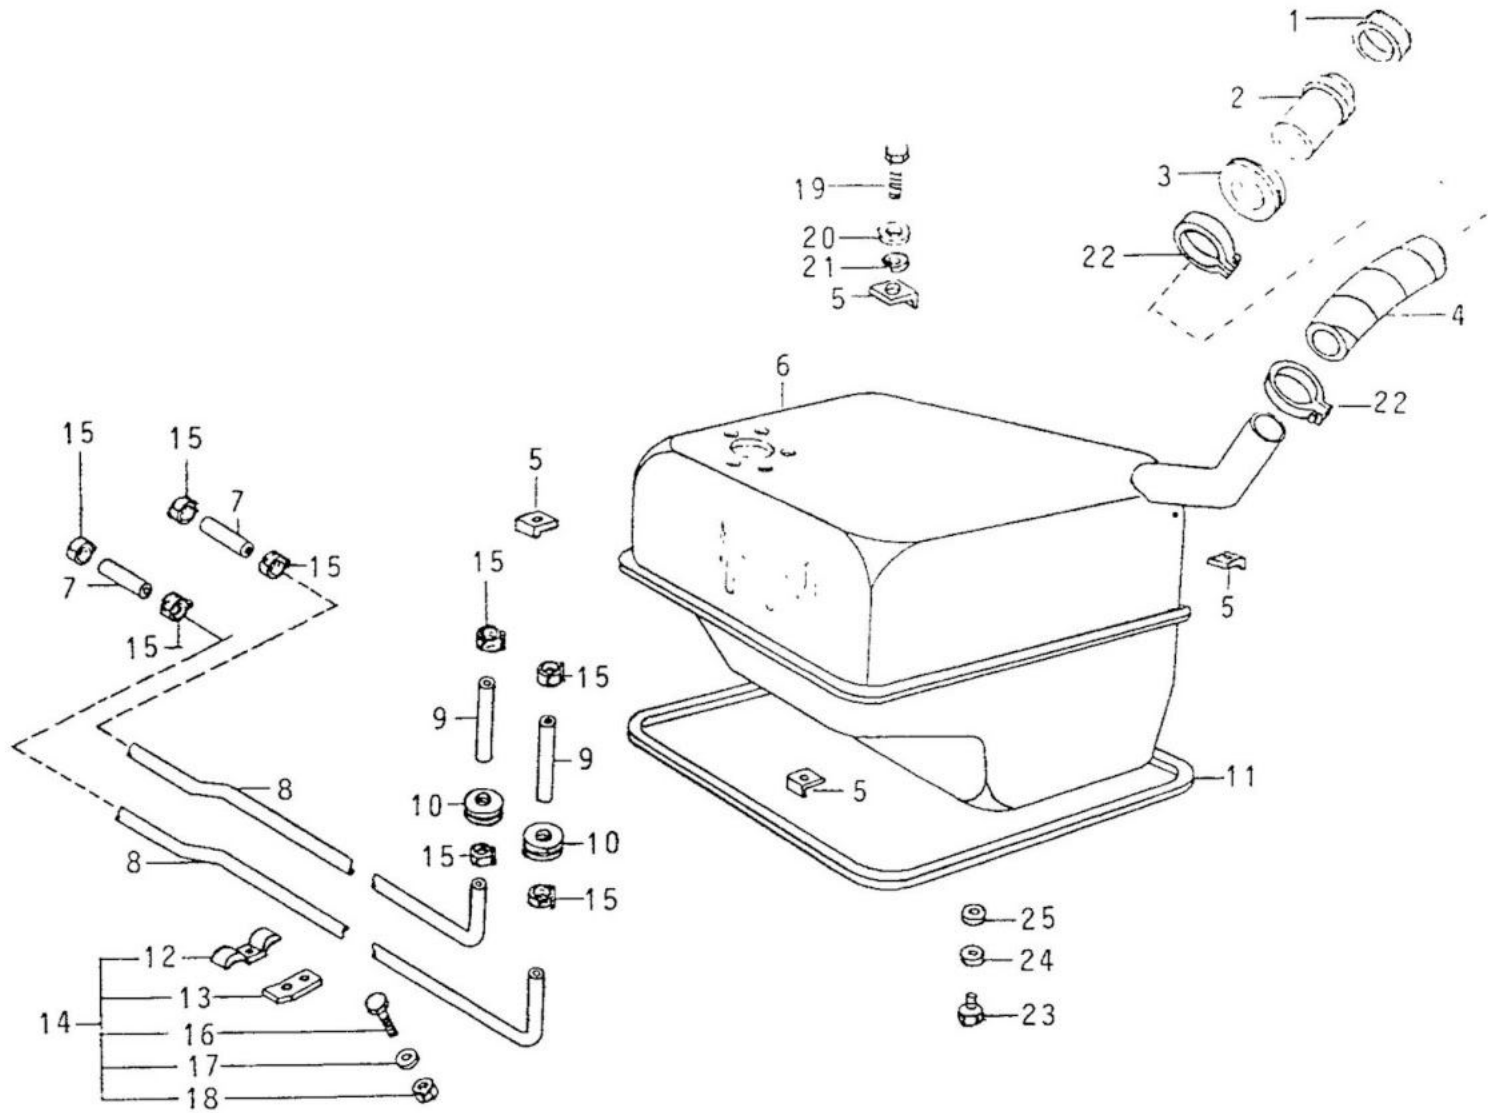

310

FIG. 10/14 - TANQUE DE COMBUSTÍVEL

TOYOTA

FIG. 10/15 - DEPRESSOR DO CILINDRO MESTRE E ENCANAMENTO

TOYOTA

FIG. 10/15 - DEPRESSOR DO CILINDRO MESTRE E ENCANAMENTO

TOYOTA

ITEM	Nº DA PEÇA	NOME DA PEÇA	NOTA	Todos os modelos	LONA	AÇO	PERUA	PICK-UP CURTO	PICK-UP LONGO	CABINE DUPLA
01	90024 45003	MANGUEIRA		2						
02	90024 60010	BRAÇADEIRA		4						
03	90024 80012	PROTETOR		3						
04	44761 98001	ENCANAMENTO		1						
05	90022 01026	ARRUELA LISA		1						
06	343 130 70 01	CONEXÃO		1						
07	352 130 02 15	CONJUNTO DO DEPRESSOR (COMPLETO)		1						
08	321 131 00 79	JUNTA (0,25mm)		1						
	321 131 01 79	JUNTA (0,50mm)		1						
09	352 990 06 04	PARAFUSO		3						
10	344 131 70 80	JUNTA		1						
11	322 130 00 19	CABEÇOTE		1						
12	000933 008062	PARAFUSO		4						
13	340 130 00 80	CAMISA DO CILINDRO COM PISTÃO		1						
14	044 566 05 13	JOGO DE REPARO		1						
15	321 130 02 16	BIELA								
16	352 131 20 33	CASQUILHO (32,00mm)								
	352 131 21 33	CASQUILHO (31,90mm)								
	352 131 22 33	CASQUILHO (31,75mm)								
	352 131 23 33	CASQUILHO (31,50mm)								
	352 131 24 33	CASQUILHO (31,25mm)								
17	321 131 01 71	PARAFUSO		2						
18	321 990 02 51	PORCA		2						
19	321 131 00 50	BUCHA		1						
20	321 131 13 07	ÊMBOLO (77,000mm)								
	321 131 14 07	ÊMBOLO (77,075mm)								
	321 131 15 07	ÊMBOLO (77,125mm)								
21	000472 016000	ANEL TRAVA		1						
22	322 131 00 22	PINO DO ÊMBOLO		1						
23	340 131 00 11	JOGO DE REPARO		1						
24	352 203 08 08	CONEXÃO		1						
25	350 997 03 90	BRAÇADEIRA		2						