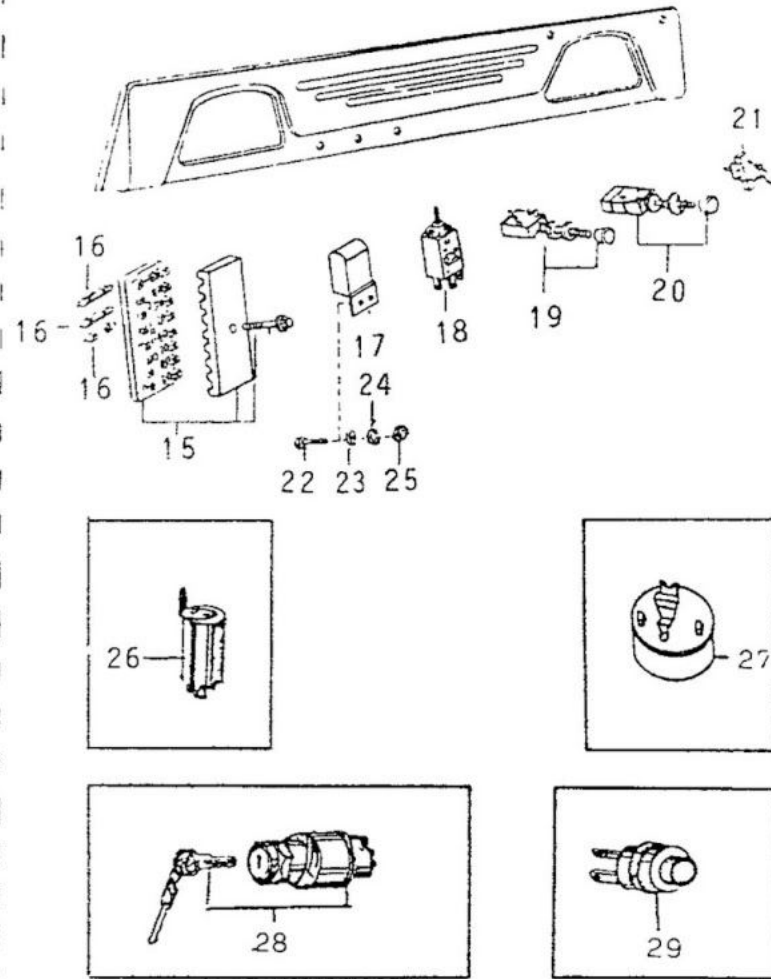

TOYOTA

FIG. 09/08 - INSTRUMENTOS DO PAINEL

ITEM	Nº DA PEÇA	NOME DA PEÇA	NOTA	Todos os modelos	LONA	ACO	PERUA	PICK-UP CURTO	PICK-UP LONGO	CABINE DUPLA
01	83100 98001	CONJUNTO DOS INSTRUMENTOS DO PAINEL	2/4	1						
	83100 98002	CONJUNTO DOS INSTRUMENTOS DO PAINEL	5	1						
02	83110 98002	VELOCÍMETRO	5	1						
03	83410 98001	MARCADOR DE TEMPERATURA	2	1						
04	83310 98001	MARCADOR DE COMBUSTÍVEL	2	1						
05	84045 98001	CILINDRO DE IGNIÇÃO E PARTIDA	12	1						
06	83360 98001	ESTABILIZADOR DE VOLTAGEM		1						
07	82281 98001	CHICOTE DOS INDICADORES	9	1						
08	82282 98002	CHICOTE DOS INDICADORES	9	1						
09	83109 98001	PAINEL DOS INDICADORES		1						
10	90029 81006	LÂMPADA		6						
11	93239 16012	PARAFUSO		2						
12	45280 98001	CONJUNTO DE IGNIÇÃO E PARTIDA	11	1						
	45280 98002	CONJUNTO DE IGNIÇÃO E PARTIDA	12	1						
13	84310 98001	INTERRUPTOR DO SINALEIRO	4	1						
14	84310 98002	INTERRUPTOR DO SINALEIRO	5	1						
	84310 98003	INTERRUPTOR DO SINALEIRO	6/9	1						
	84310 98004	INTERRUPTOR DO SINALEIRO	10	1						
15	82610 98001	CAIXA DE FUSÍVEIS	4	1						
	82610 98003	CAIXA DE FUSÍVEIS	6	1						
16	90029 82001	FUSÍVEL 16A		4						
	90029 82002	FUSÍVEL 05A		2						
	90029 82003	FUSÍVEL 25A		1						
17	27710 98001	REGULADOR DE VOLTAGEM	13	1						
18	81990 98001	RELÊ DO SINALEIRO	5	1						
19	84110 98001	INTERRUPTOR DO FAROL		1						
20	84650 98001	INTERRUPTOR DO LIMITADOR	9	1						
21	84670 98001	INTERRUPTOR DA MOTO-BOMBA	9	1						
22	90021 01008	PARAFUSO SEXTAVADO	13	2						
23	94613 10601	ARRUELA LISA	13	2						
24	94511 00600	ARRUELA DE PRESSÃO	13	2						
25	94110 40600	PORCA SEXTAVADA	13	2						

270

FIG. 09/08 - INSTRUMENTOS DO PAINEL

TOYOTA