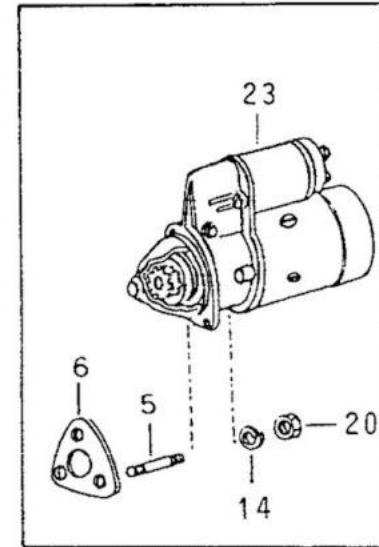

22b

FIG. 09/01 - FAROL

TOYOTA

238

FIG. 09/02 - LANTERNA DIANTEIRA E TRASEIRA

TOYOTA

u 1 v  
FIG. 09/02 A - LANTERNA DIANTEIRA E TRASEIRA

TOYOTA

α 4 α

FIG. 09/03 - BUZINA, LANTERNA INTERNA E DA PLACA TRASEIRA

TOYOTA

277

FIG. 09/04 - BATERIA E CABOS, ALTERNADOR E MOTOR DE PARTIDA

TOYOTA

246

FIG. 09/05 - MEDIDOR DE COMBUSTÍVEL E INTERRUPTORES

TOYOTA

FIG. 10/01 - BLOCO DOS CILINDROS

TOYOTA

ITEM	Nº DA PEÇA	NOME DA PEÇA	NOTA	Todos os modelos	LONA	AÇO	PERUA	PICK-UP CURTO	PICK-UP LONGO	CABINE DUPLA
01	343 010 84 08	BLOCO DO MOTOR	1	1						
	343 010 87 08	BLOCO DO MOTOR	2	1						
02	000908 016000	BUJÃO		1						
03	007603 016100	ANEL DE VEDAÇÃO		1						
04	314 997 00 32	BUJÃO		1						
05	007603 020404	ANEL DE VEDAÇÃO		1						
06	321 992 00 25	BUCHA		1						
07	900037 012103	PINO		2						
08	314 990 01 66	BUJÃO		1						
09	007603 026100	ANEL DE VEDAÇÃO		1						
10	000007 014208	PINO CILÍNDRICO		2						
11	352 010 08 23	CAPA DO MANCAL (1º, 3º e 4º CILÍNDROS)		3						
12	000007 008117	PINO CILÍNDRICO		6						
13	352 010 09 23	CAPA DO MANCAL (2º CILÍNDRIO)		1						
14	352 010 10 23	CAPA DO MANCAL		1						
15	352 011 01 71	PARAFUSO		10						
16	352 997 03 20	TAMPA DE VEDAÇÃO		1						
17	352 010 25 66	SUPORTE DO TUBO GUIA		1						
18	007603 018101	ANEL DE VEDAÇÃO		1						
19	007604 018101	TAMPÃO		1						
20	344 586 72 05	JOGO DE BUCHAS DA ÁRVORE DE COMANDO		1						
21	343 010 00 66	TUBO GUIA DA VARETA		1						
22	352 010 20 72	VARETA MEDIDORA DE ÓLEO		1						
23	343 010 18 33	CARCAÇA DE DISTRIBUIÇÃO		1						
24	000007 008117	PINO CILÍNDRICO		2						
25	312 015 05 80	JUNTA		1						
26	000007 010228	PINO CILÍNDRICO		4						
27	352 015 02 01	TAMPA DA CARCAÇA		1						
28	352 015 05 20	JUNTA		1						
29	006 997 74 46	RETENTOR		1						
30	003 990 05 01	PARAFUSO		6						
31	003 990 63 01	PARAFUSO		5						