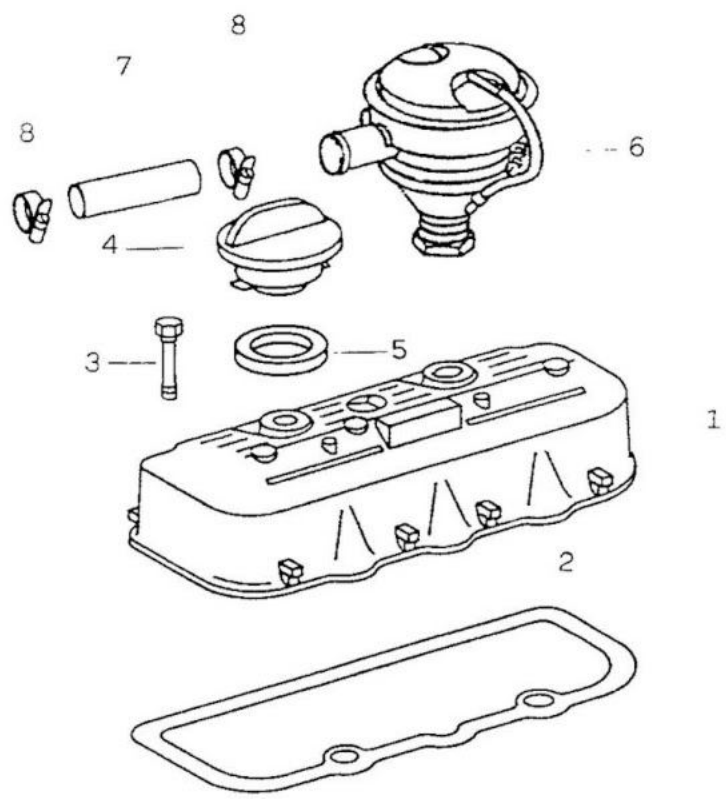

384

FIG. 11/06 - ÓRGÃOS MOTORES

TOYOTA

FIG. 11/06 - ÓRGÃOS MOTORES

TOYOTA

ITEM	Nº DA PEÇA	NOME DA PEÇA	NOTA	Todos os modelos	LONA	AÇO	PERUA	PICK-UP CURTO	PICK-UP LONGO	CABINE DUPLA
01	364 016 03 05	TAMPA DO CABEÇOTE		1						
02	364 016 00 21	JUNTA		1						
03	352 990 06 19	PARAFUSO		3						
04	344 018 03 68	TAMPA		1						
05	344 018 70 80	JUNTA		1						
06	000 018 52 35	VÁLVULA DE EVACUAÇÃO DO AR		1						
07	403 018 08 82	MANGUEIRA DA VÁLVULA		1						
08	001 997 50 90	ABRAÇADEIRA		2						