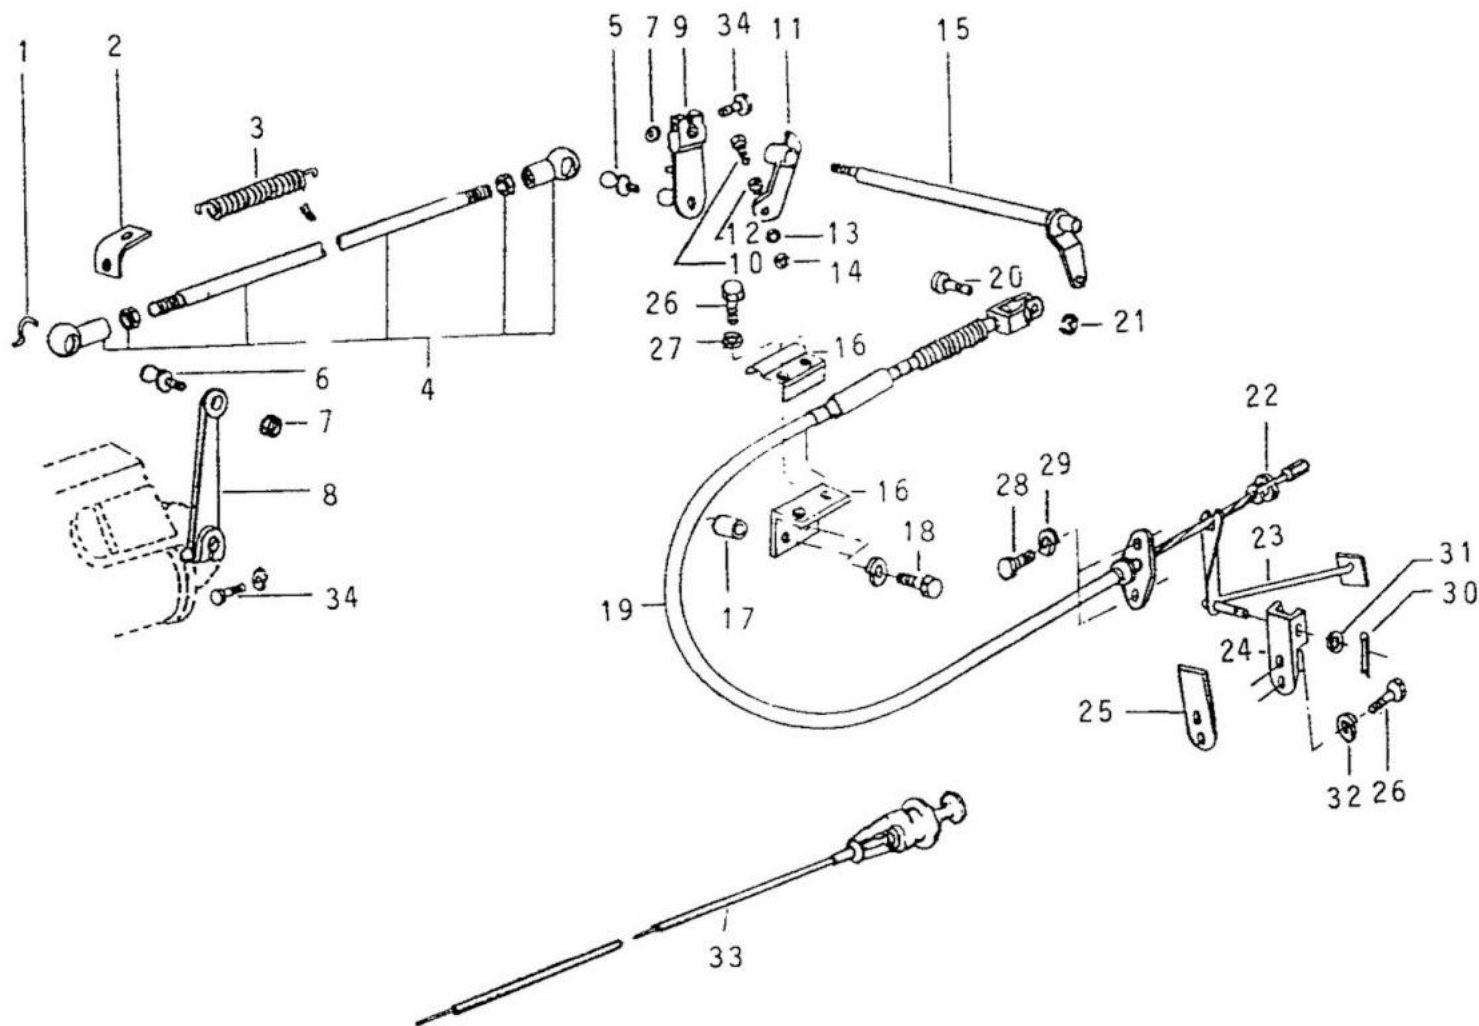

FIG. 10/10 - CONJUNTO DE ACELERAÇÃO (ANTIGO)

TOYOTA

302

FIG. 10/11 - CONJUNTO DE ACELERAÇÃO (ATUAL)

TOYOTA

FIG. 10/11 - CONJUNTO DE ACELERAÇÃO (ATUAL)

TOYOTA

ITEM	Nº DA PEÇA	NOME DA PEÇA	NOTA	Todos os modelos	LONA	AÇO	PERUA	PICK-UP CURTO	PICK-UP LONGO	CABINE DUPLA
01	071805 010402	PRESILHA		1						
02	314 072 10 40	SUORTE		1						
03	319 993 05 10	MOLA		1						
04	314 300 03 15	TIRANTE COM PINO		1						
05	071803 010206	PINO ESFÉRICO		1						
06	071803 010102	PINO ESFÉRICO		1						
07	000934 006006	PORCA		1						
08	000 074 49 27	ALAVANCA DA BOMBA INJETORA		1						
09	314 070 11 21	ALAVANCA		1						
10	345 302 01 71	PARAFUSO PRENDEDOR		1						
11	345 430 00 24	ALAVANCA		1						
12	345 302 00 50	BUCHA		1						
13	000125 006420	ARRUELA LISA		1						
14	000934 006006	PORCA SEXTAVADA		1						
15	343 070 71 23	EIXO COM PINO ESFÉRICO		1						
16	343 072 71 40	SUORTE DO ACELERADOR		1						
17	346 991 00 40	TUBO DISTANCIADOR		2						
18	000933 008117	PARAFUSO SEXTAVADO		2						
19	78180 98001	CABO ACELERADOR		1						
20	90022 49001	PINO TRAVA		1						
21	90025 23001	ARRUELA ELÁSTICA		1						
22	78184 98001	BUCHA		1						
23	78101 98002	PEDAL DO ACELERADOR		1						
24	78181 98001	SUORTE DO PEDAL		1						
25	78188 98001	JUNTA DO PEDAL		1						
26	90021 01008	PARAFUSO SEXTAVADO		4						
27	94511 00600	ARRUELA DE PRESSÃO		2						
28	90021 01012	PARAFUSO SEXTAVADO		2						
29	94613 10601	ARRUELA DE PRESSÃO		2						
30	95381 03020	CONTRA PINO		1						
31	94612 11001	ARRUELA LISA		1						
32	94511 00600	ARRUELA DE PRESSÃO		2						