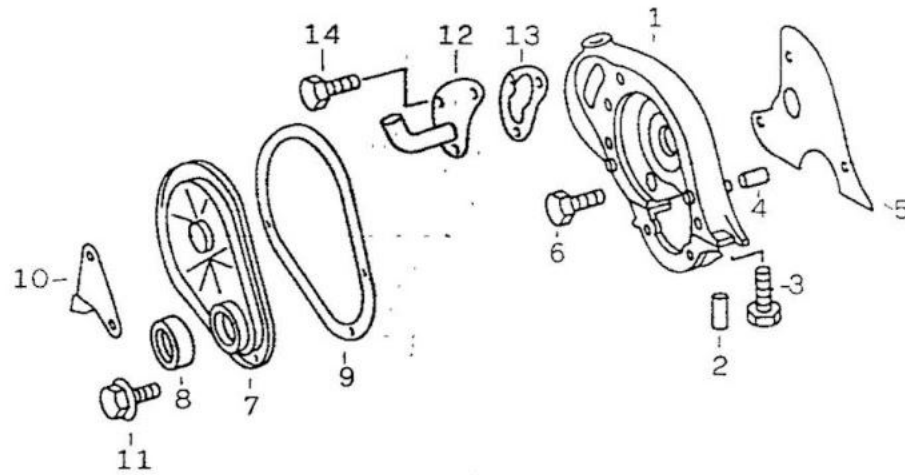

376

FIG. 11/02 - CARÇA DA DISTRIBUIÇÃO

TOYOTA

FIG. 11/02 - CARÇA DA DISTRIBUIÇÃO

**TOYOTA**

ITEM	Nº DA PEÇA	NOME DA PEÇA	NOTA	Todos os modelos	LONA	AÇO	PERUA	PICK-UP CURTO	PICK-UP LONGO	CABINE DUPLA
01	352 010 18 33	CARÇA DA DISTRIBUIÇÃO		1						
02	000007 008117	PINO CILÍNDRICO		2						
03	000933 008050	PARAFUSO		1						
04	000007 010228	PINO CILÍNDRICO		2						
05	312 015 05 80	JUNTA		1						
06	000933 010174	PARAFUSO		3						
07	352 015 02 01	TAMPA		1						
08	344 997 74 46	ANEL DE VEDAÇÃO		1						
09	352 015 05 20	JUNTA		1						
10	364 032 13 15	PONTEIRO DE REGULAGEM		1						
11	003 990 65 01	PARAFUSO		6						
12	352 010 26 35	TAMPA		1						
13	352 015 03 80	JUNTA		1						
14	000933 006016	PARAFUSO		3						