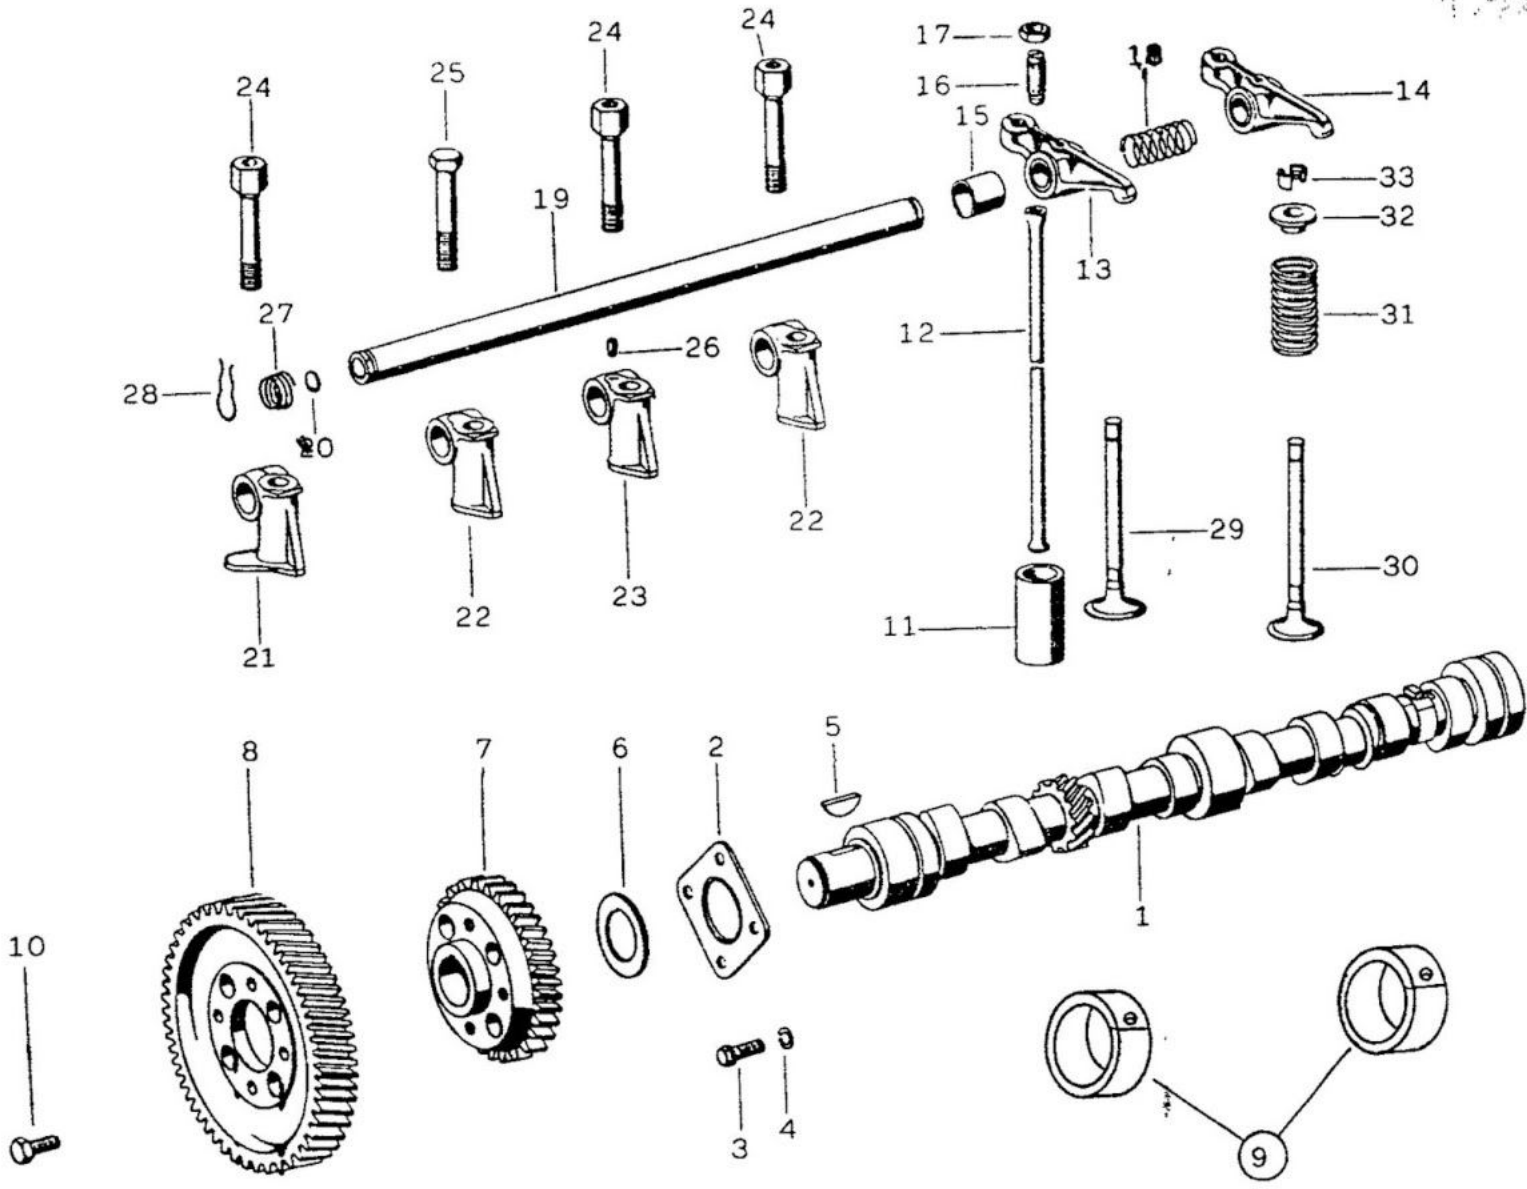

d + 4

FIG. 10/04 - ÓRGÃOS MÓVEIS DO MOTOR

TOYOTA

276

FIG. 10/05 - DISTRIBUIÇÃO DO MOTOR

TOYOTA

ITEM	Nº DA PEÇA	NOME DA PEÇA	NOTA	Todos os modelos	LONA	AÇO	PERUA	PICK-UP CURTO	PICK-UP LONGO	CABINE DUPLA
01	343 051 05 01	ÁRVORE DE COMANDO	1	1						
	343 050 02 01	ÁRVORE DE COMANDO	2	1						
	000 995 00 35	BRAÇADEIRA (P/ MOTORES SEM COMPRESSOR)		1						
02	312 052 02 62	CHAPA DE ENCOSTO	1	1						
	352 052 07 62	CHAPA DE ENCOSTO	2	1						
03	352 990 07 04	PARAFUSO		4						
04	912004 008102	ARRUELA DE PRESSÃO		4						
05	006888 006006	CHAVETA		1						
06	315 077 01 51	ARRUELA DE ENCOSTO	1	1						
07	352 077 00 14	ENGRENAGEM PROPULSORA	1	1						
08	312 052 06 01	ENGRENAGEM DA ÁRVORE DE COMANDO	1	1						
09	344 586 72 05	JOGO DE BUCHAS DA ÁRVORE DE COMANDO		1						
10	000933 008062	PARAFUSO	1	4						
11	352 054 05 01	TUCHO DE VÁLVULAS (27,98 ~ 27,99mm)		8						
	352 054 06 01	TUCHO DE VÁLVULAS (28,18 ~ 28,19mm)		8						
	352 054 07 01	TUCHO DE VÁLVULAS (28,48 ~ 28,49mm)		8						
	352 054 08 01	TUCHO DE VÁLVULAS (28,73 ~ 28,74mm)		8						
12	344 054 00 05	HASTE DOS TUCHOS		8						
13	352 050 10 33	BALANCIM ESQUERDO Nºs. 1,3,5 e 7		4						
14	352 050 06 34	BALANCIM DIREITO Nºs. 2,4,6 e 8		4						
15	322 055 01 50	BUCHA		8						
16	312 055 03 21	PINO DE REGULAGEM		8						
17	312 990 02 51	PORCA SEXTAVADA		8						
18	312 993 07 01	MOLA		3						
19	324 050 01 31	EIXO DO BALANCIM		1						
20	000470 014000	TAMPA		2						
21	352 055 00 10	SUPORTE DO EIXO DO BALANCIM Nº.1		1						
22	352 055 01 10	SUPORTE DOS EIXOS DOS BALANCINS Nºs. 2 e 4		2						
23	352 055 02 10	SUPORTE DO EIXO DO BALANCIM Nº.3		1						
24	321 055 00 71	PARAFUSO		3						
25	000931 012061	PARAFUSO		1						
26	000417 006001	PINO ENROSCADO		1						