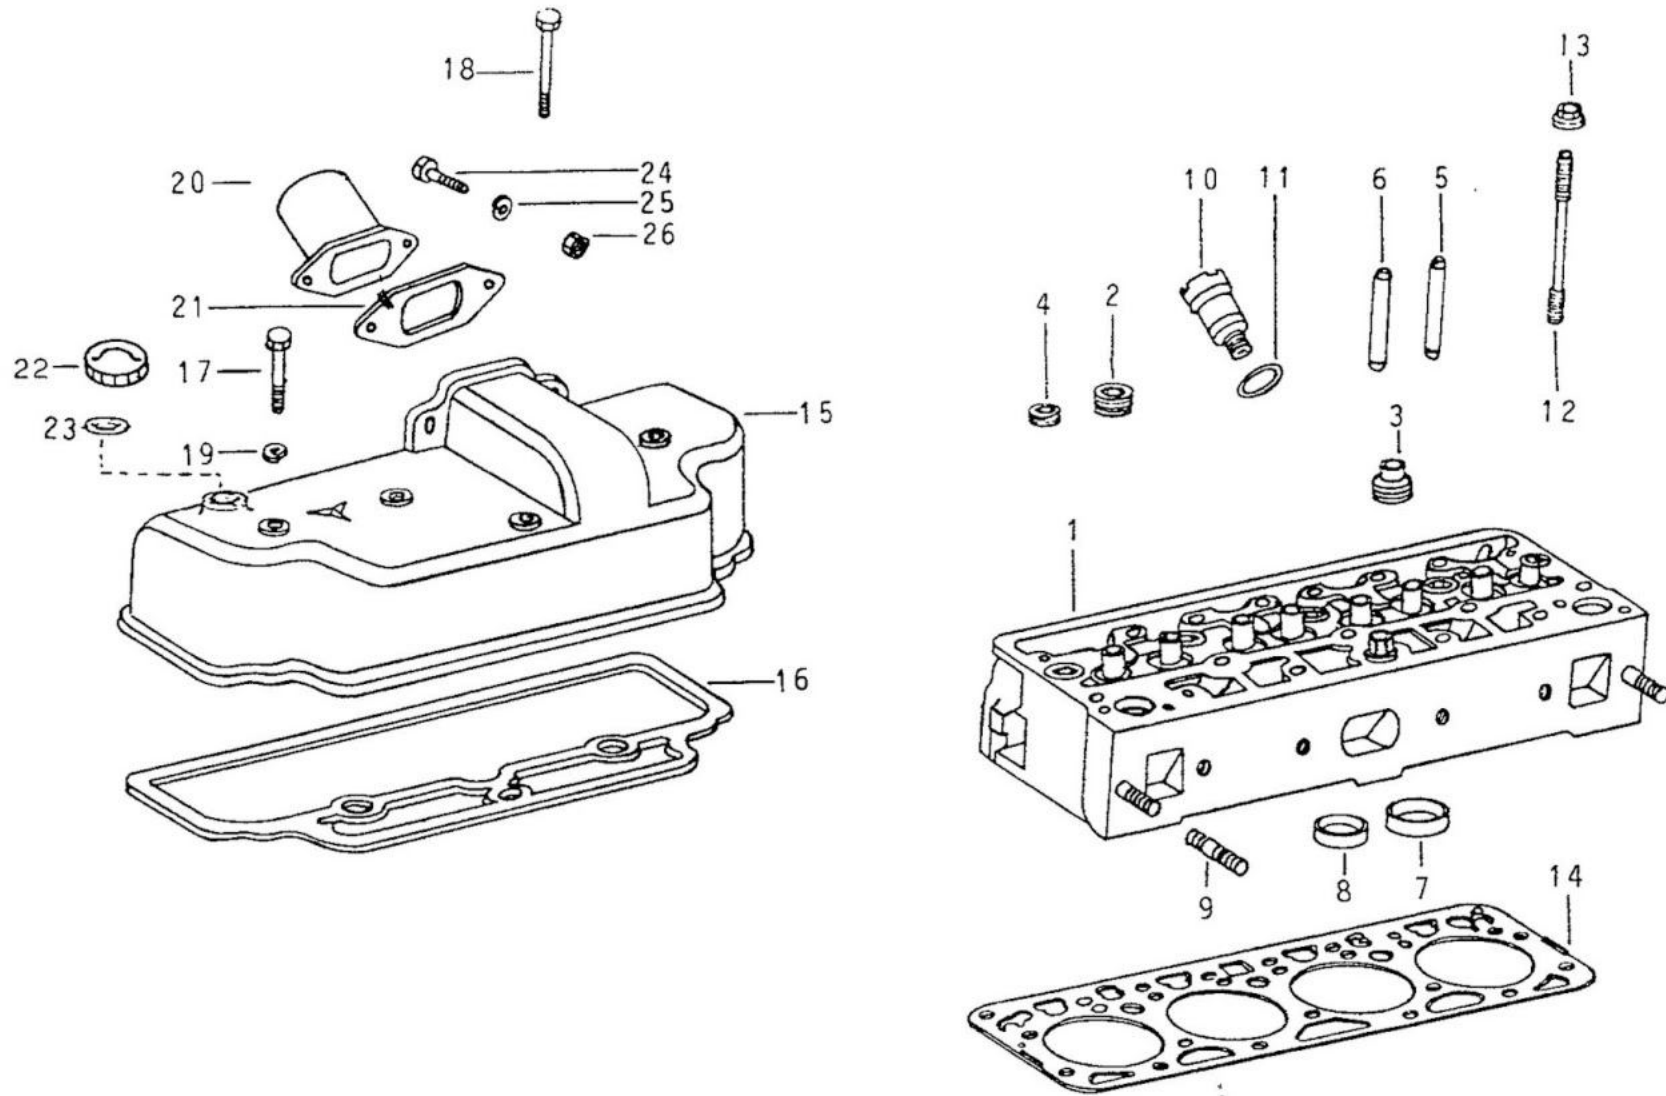

268

FIG. 10/03 - CABEÇOTE E TAMPA DE VÁLVULAS

TOYOTA

FIG. 10/03 - CABEÇOTE E TAMPA DE VÁLVULAS			TOYOTA							
ITEM	Nº DA PEÇA	NOME DA PEÇA	NOTA	Todos os modelos	LONA	AÇO	PERUA	PICK-UP CURTO	PICK-UP LONGO	CABINE DUPLA
01	314 010 45 20	CABEÇOTE		1						
02	000906 030000	BUJÃO		3						
03	312 016 00 61	BUJÃO		1						
04	352 997 00 32	BUJÃO		2						
05	312 053 02 30	GUIA DA VÁLVULA DE ADMISSÃO (15,0mm)		4						
	312 053 06 30	GUIA DA VÁLVULA DE ADMISSÃO (15,1mm)		4						
	312 053 08 30	GUIA DA VÁLVULA DE ADMISSÃO (15,2mm)		4						
	312 053 10 30	GUIA DA VÁLVULA DE ADMISSÃO (15,5mm)		4						
06	352 053 16 30	GUIA DA VÁLVULA DE ESCAPE (15,0mm)		4						
	352 053 17 30	GUIA DA VÁLVULA DE ESCAPE (15,1mm)		4						
	352 053 18 30	GUIA DA VÁLVULA DE ESCAPE (15,2mm)		4						
	352 053 19 30	GUIA DA VÁLVULA DE ESCAPE (15,5mm)		4						
07	352 053 16 31	SEDE POSTIÇA DA VÁLVULA DE ADMISSÃO (45,07mm)	1	4						
	352 053 17 31	SEDE POSTIÇA DA VÁLVULA DE ADMISSÃO (45,37mm)	1	4						
	352 053 18 31	SEDE POSTIÇA DA VÁLVULA DE ADMISSÃO (45,57mm)	1	4						
	352 053 35 31	SEDE POSTIÇA DA VÁLVULA DE ADMISSÃO (45,87mm)	2	4						
	352 053 36 31	SEDE POSTIÇA DA VÁLVULA DE ADMISSÃO (46,17mm)	2	4						
	352 053 37 31	SEDE POSTIÇA DA VÁLVULA DE ADMISSÃO (46,37mm)	2	4						
08	352 053 00 32	SEDE POSTIÇA DA VÁLVULA DE ESCAPE (38,0 mm)	1	4						
	352 053 01 32	SEDE POSTIÇA DA VÁLVULA DE ESCAPE (38,3 mm)	1	4						
	352 053 02 32	SEDE POSTIÇA DA VÁLVULA DE ESCAPE (38,5 mm)	1	4						
	352 053 15 32	SEDE POSTIÇA DA VÁLVULA DE ESCAPE (38,07mm)	2	4						
	352 053 16 32	SEDE POSTIÇA DA VÁLVULA DE ESCAPE (38,37mm)	2	4						
	352 053 17 32	SEDE POSTIÇA DA VÁLVULA DE ESCAPE (38,57mm)	2	4						
09	000939 010097	PRISIONEIRO		2						
10	352 017 00 53	LUVA DO INJETOR		4						
11	346 997 04 45	ANEL DE VEDAÇÃO		4						
12	352 990 42 01	PRISIONEIRO		17						
13	3:5 038 00 72	PORCA SEXTAVADA		17						
14	343 016 73 20	JUNTA		1						
15	314 016 28 05	TAMPA DAS VÁLVULAS		1						
16	314 016 01 21	JUNTA		1						