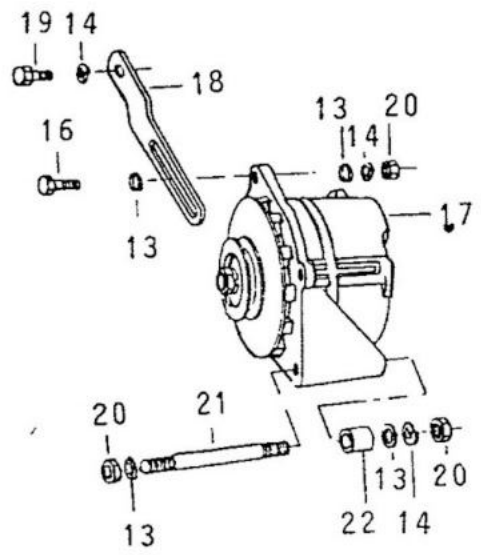

22b

FIG. 09/01 - FAROL

TOYOTA

238

FIG. 09/02 - LANTERNA DIANTEIRA E TRASEIRA

TOYOTA

u 1 v  
FIG. 09/02 A - LANTERNA DIANTEIRA E TRASEIRA

TOYOTA

α 4 α

FIG. 09/03 - BUZINA, LANTERNA INTERNA E DA PLACA TRASEIRA

TOYOTA

277

FIG. 09/04 - BATERIA E CABOS, ALTERNADOR E MOTOR DE PARTIDA

TOYOTA

246

FIG. 09/05 - MEDIDOR DE COMBUSTÍVEL E INTERRUPTORES

TOYOTA

FIG. 10/01 - BLOCO DOS CILINDROS

TOYOTA

ITEM	Nº DA PEÇA	NOME DA PEÇA	NOTA	Todos os modelos	LONA	AÇO	PERUA	PICK-UP CURTO	PICK-UP LONGO	CABINE DUPLA
01	343 010 84 08	BLOCO DO MOTOR	1	1						
	343 010 87 08	BLOCO DO MOTOR	2	1						
02	000908 016000	BUJÃO		1						
03	007603 016100	ANEL DE VEDAÇÃO		1						
04	314 997 00 32	BUJÃO		1						
05	007603 020404	ANEL DE VEDAÇÃO		1						
06	321 992 00 25	BUCHA		1						
07	900037 012103	PINO		2						
08	314 990 01 66	BUJÃO		1						
09	007603 026100	ANEL DE VEDAÇÃO		1						
10	000007 014208	PINO CILÍNDRICO		2						
11	352 010 08 23	CAPA DO MANCAL (1º, 3º e 4º CILÍNDROS)		3						
12	000007 008117	PINO CILÍNDRICO		6						
13	352 010 09 23	CAPA DO MANCAL (2º CILÍNDRIO)		1						
14	352 010 10 23	CAPA DO MANCAL		1						
15	352 011 01 71	PARAFUSO		10						
16	352 997 03 20	TAMPA DE VEDAÇÃO		1						
17	352 010 25 66	SUPORTE DO TUBO GUIA		1						
18	007603 018101	ANEL DE VEDAÇÃO		1						
19	007604 018101	TAMPÃO		1						
20	344 586 72 05	JOGO DE BUCHAS DA ÁRVORE DE COMANDO		1						
21	343 010 00 66	TUBO GUIA DA VARETA		1						
22	352 010 20 72	VARETA MEDIDORA DE ÓLEO		1						
23	343 010 18 33	CARCAÇA DE DISTRIBUIÇÃO		1						
24	000007 008117	PINO CILÍNDRICO		2						
25	312 015 05 80	JUNTA		1						
26	000007 010228	PINO CILÍNDRICO		4						
27	352 015 02 01	TAMPA DA CARCAÇA		1						
28	352 015 05 20	JUNTA		1						
29	006 997 74 46	RETENTOR		1						
30	003 990 05 01	PARAFUSO		6						
31	003 990 63 01	PARAFUSO		5						