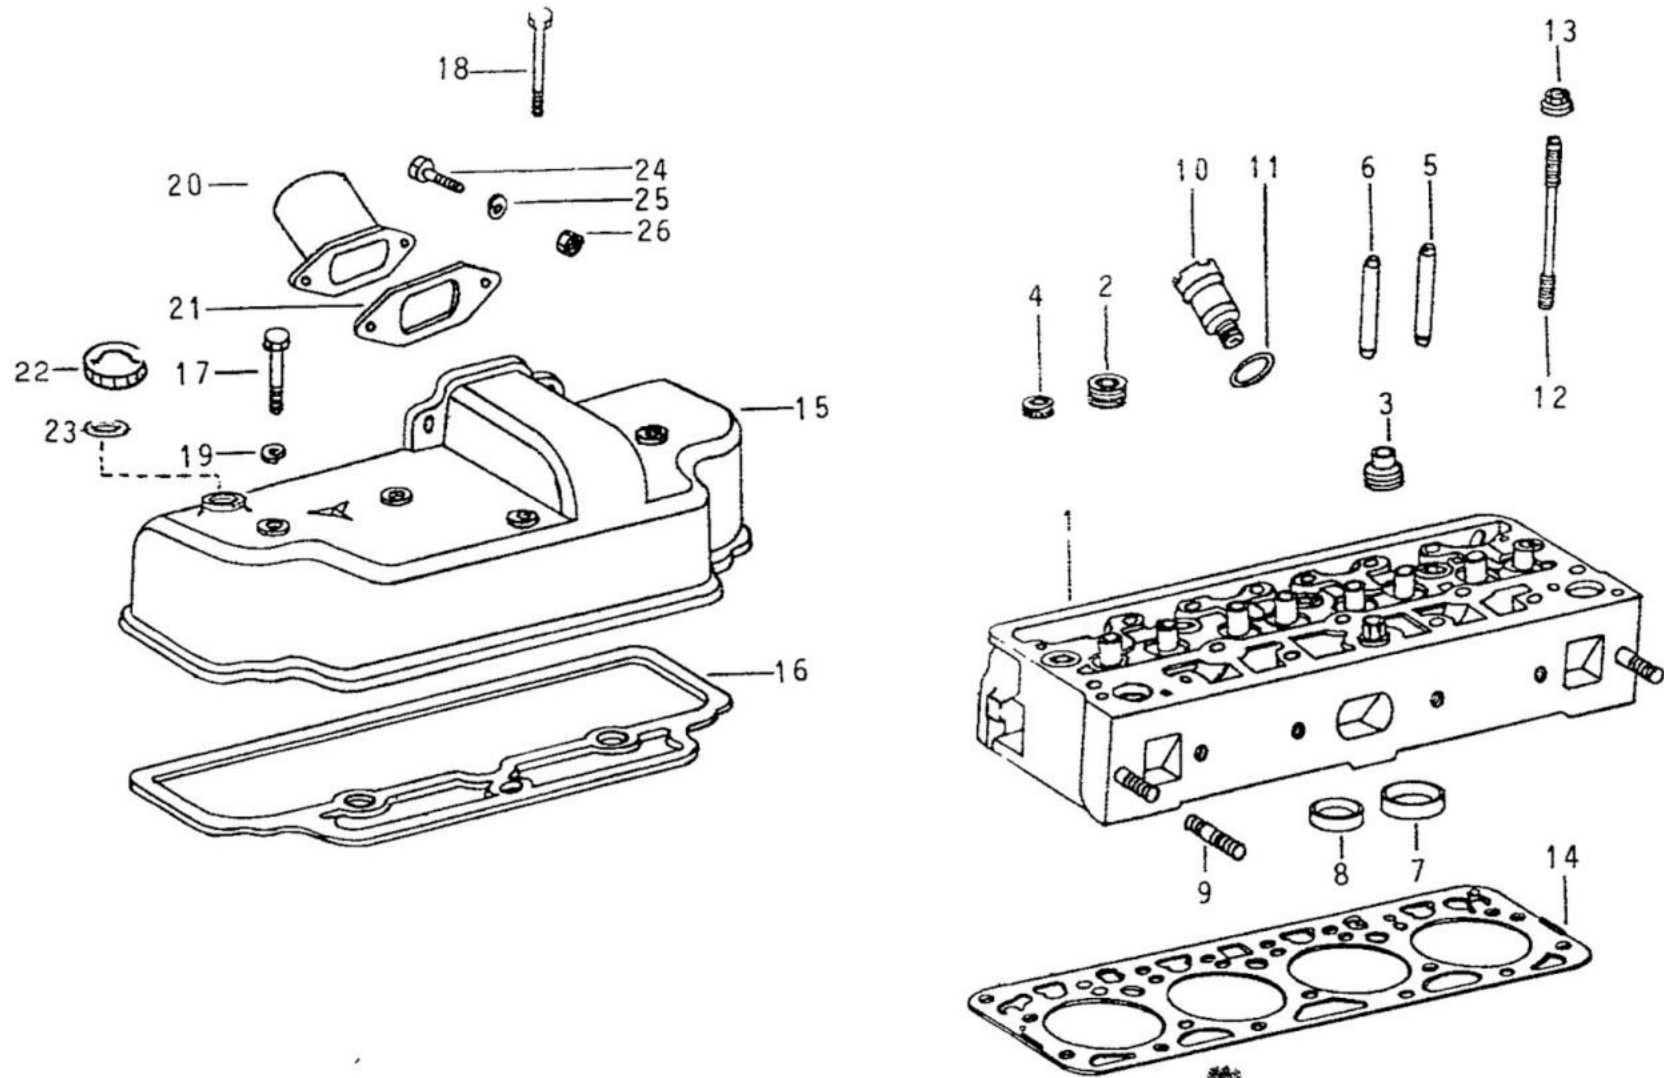

270

FIG. 10/03 - CABEÇOTE E TAMPA DE VÁLVULAS

TOYOTA