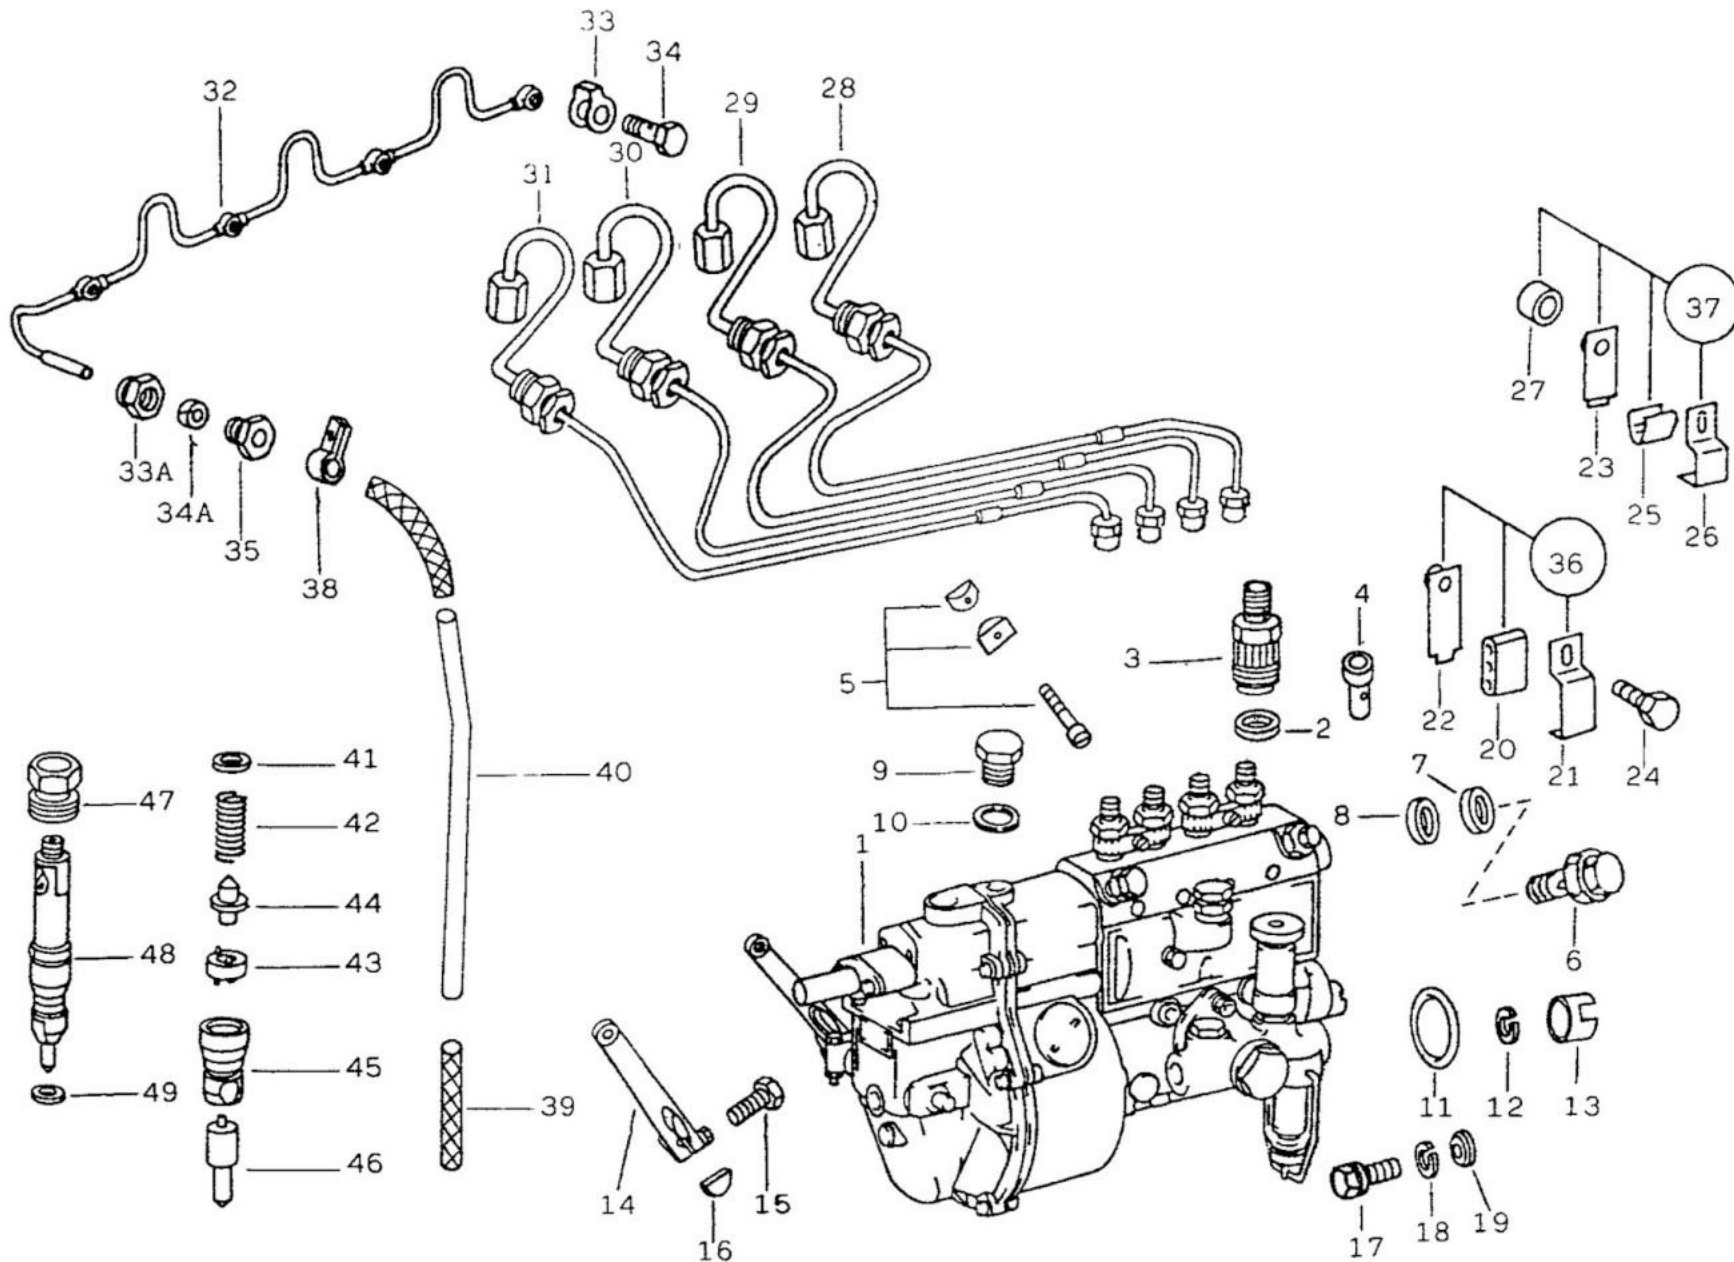

292

FIG. 10/08 - BOMBA INJETORA

TOYOTA