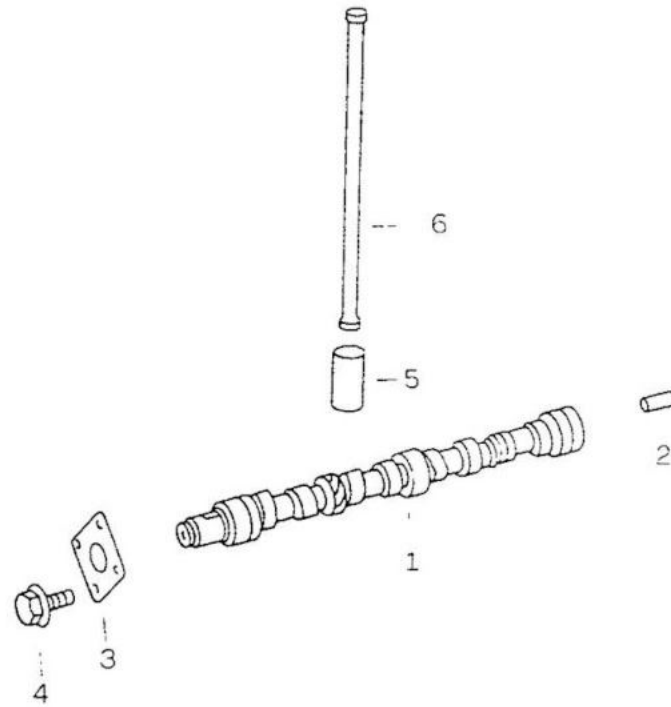

340

FIG. 11/09 - DISTRIBUIÇÃO

TOYOTA

FIG. 11/09 - DISTRIBUIÇÃO

ITEM	Nº DA PEÇA	NOME DA PEÇA	NOTA	Todos os modelos	LONA	AÇO	PERUA	PICK-UP CURTO	PICK-UP LONGO	CABINE DUPLA
01	364 050 03 01	EIXO DO COMANDO		1						
02	000007 006218	PINO CILÍNDRICO		1						
03	352 052 07 62	ARRUELA DE PRESSÃO		1						
04	352 990 07 04	PARAFUSO		4						
05	352 054 05 01	TUCHO DA VÁLVULA		8						
06	352 054 02 05	VARETA DA VÁLVULA		8						