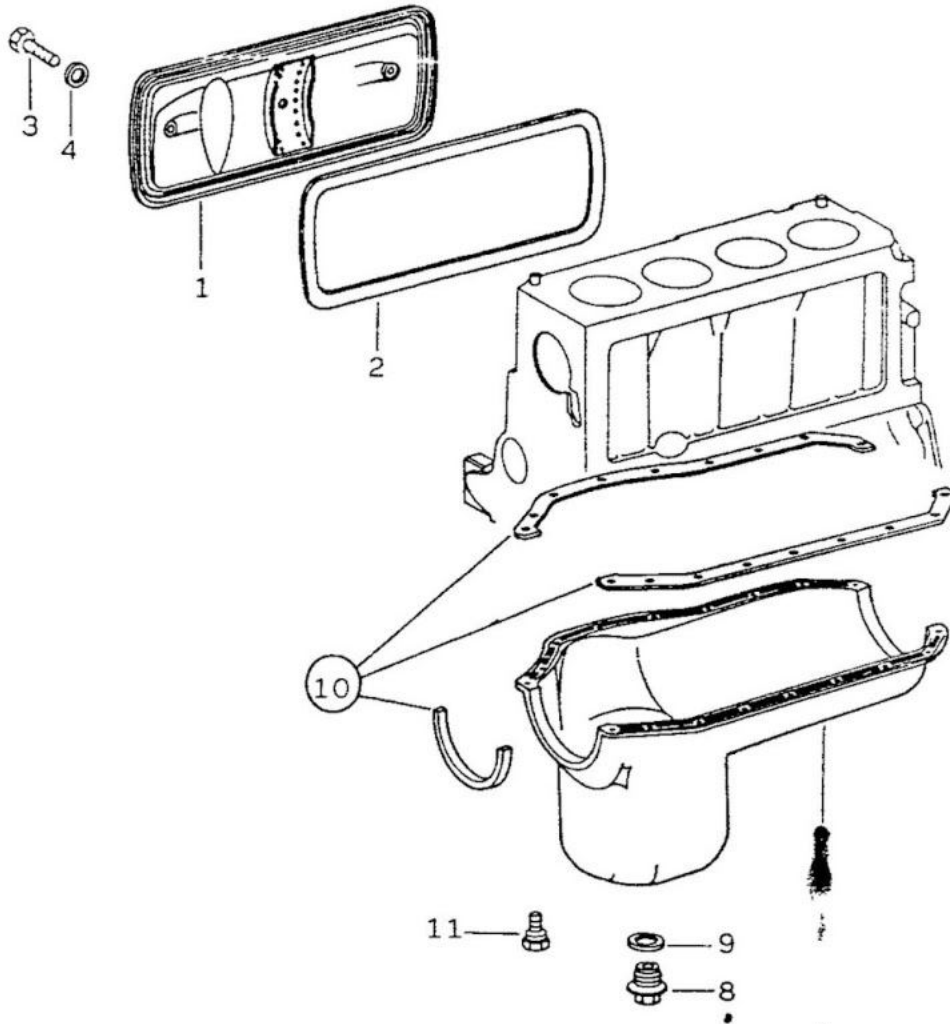

TOYOTA

FIG. 10/02 - CARTER E CARÇA DA EMBREAGEM

TOYOTA

ITEM	Nº DA PEÇA	NOME DA PEÇA	NOTA	Todos os modelos	LONA	AÇO	PERUA	PICK-UP CURTO	PICK-UP LONGO	CABINE DUPLA
01	314 010 03 16	TAMPA LATERAL		1						
02	314 015 06 22	JUNTA		1						
03	000931 008057	PARAFUSO		3						
04	005 997 40 45	ANEL DE VEDAÇÃO		3						
05	324 015 01 05	TAMPA DOS CILINDROS		1						
06	324 015 00 80	JUNTA		1						
07	343 010 02 13	CÁRTER		1						
	343 010 03 13	CÁRTER		1						
08	321 010 00 81	BUJÃO		1						
09	007603 026305	ANEL DE VEDAÇÃO		1						
10	314 010 00 80	JOGO DE JUNTAS		1						
11	003 990 58 01	PARAFUSO		6						
12	900170 012004	PARAFUSO		1						
	900170 012003	PARAFUSO		3						
13	000127 012201	ARRUELA DE PRESSÃO		6						
14	900931 012073	PARAFUSO		2						
15	024 250 01 05	CARÇA DA EMBREAGEM		1						
	343 013 00 10	CARÇA DA EMBREAGEM		1						
	343 013 70 10	CARÇA DA EMBREAGEM		1						
16	11363 98001	CÁRTER INFERIOR DA EMBREAGEM		1						
	31128 98001	CÁRTER INFERIOR DA EMBREAGEM		1						
17	000127 012203	ARRUELA DE PRESSÃO		6						
18	000933 006015	PARAFUSO		6						
19	343 251 01 06	CHAPA PROTETORA		1						
20	31131 98001	JUNTA		1						
21	31132 98001	JUNTA		1						
22	90021 01006	PARAFUSO SEXTAVADO		4						
23	94512 00800	ARRUELA DE PRESSÃO		4						
24	31133 98001	JUNTA		1						