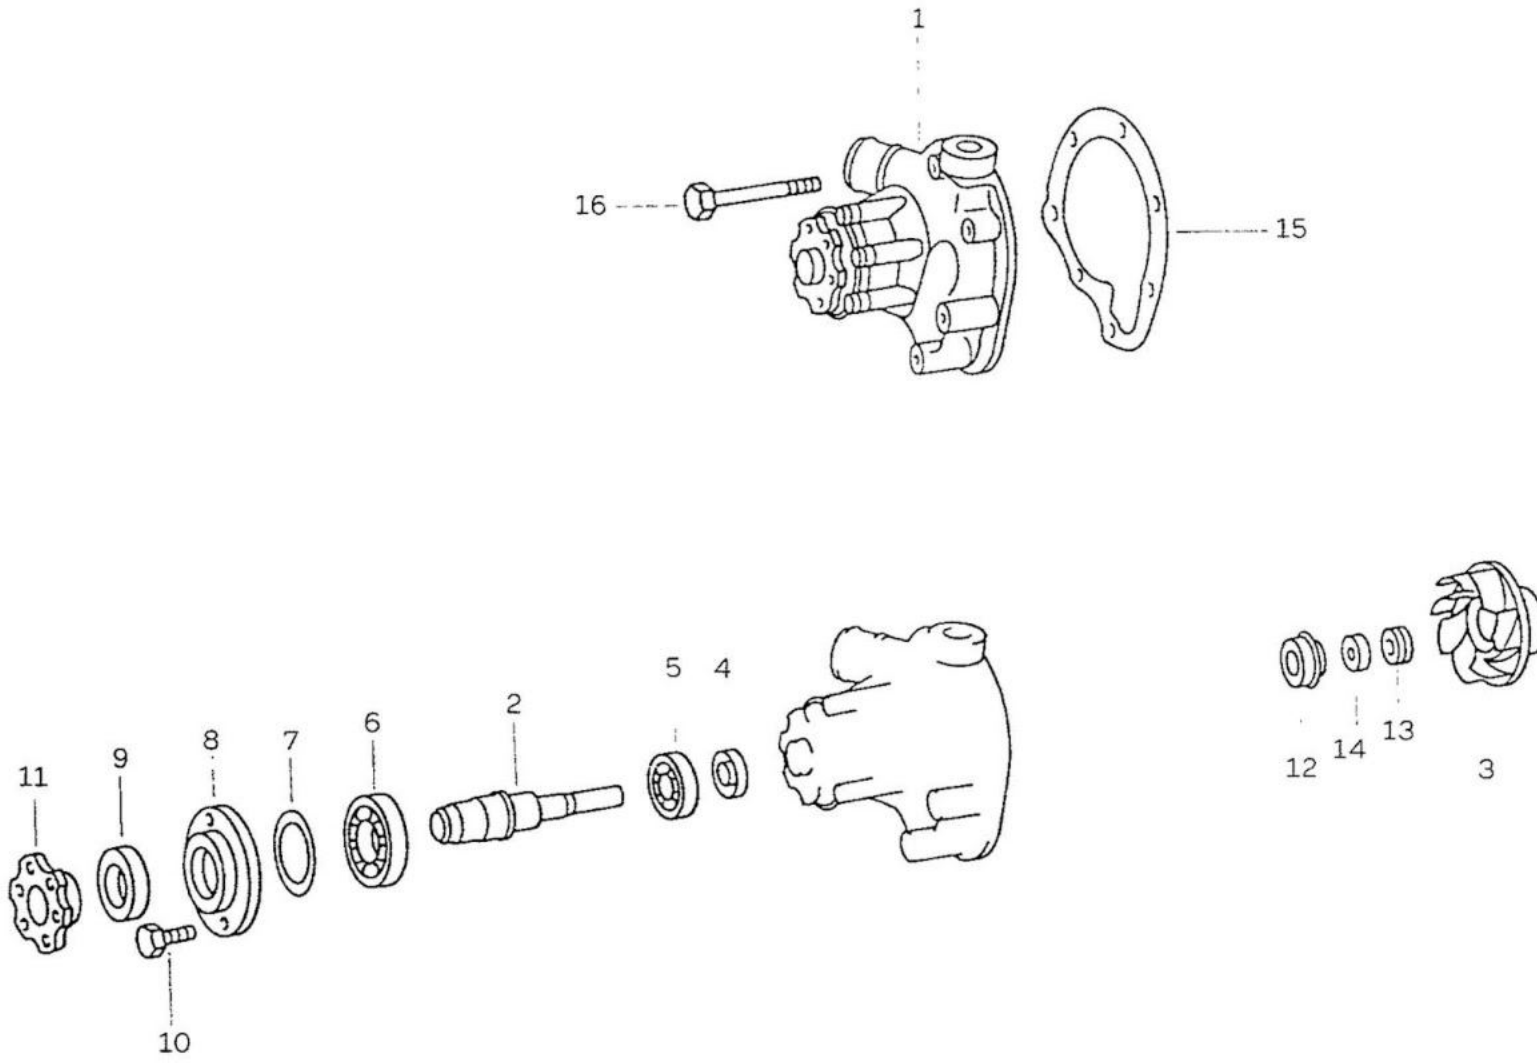

476

FIG. 11/22 - REFRIGERAÇÃO DO MOTOR

TOYOTA

ITEM	Nº DA PEÇA	NOME DA PEÇA	NOTA	Todos os modelos	LONA	AÇO	PERUA	PICK-UP CURTO	PICK-UP LONGO	CABINE DUPLA
01	364 200 00 01	BOMBA DE ÁGUA		1						
02	352 201 01 05	EIXO		1						
03	314 201 00 07	MOTOR		1						
04	005 997 01 47	ANEL DE VEDAÇÃO		1						
05	000625 006203	ROLAMENTO DE ESFERAS		1						
06	000625 900201	ROLAMENTO DE ESFERAS		1						
07	005 997 11 45	ANEL DE VEDAÇÃO		1						
08	352 201 02 58	SUORTE DO ANEL VEDADOR		1						
09	003 997 51 46	ANEL DE VEDAÇÃO		1						
10	000931 006107	PARAFUSO		6						
11	345 201 00 39	CUBO		1						
12	000 201 72 19	VEDAÇÃO		1						
13	000 201 01 97	LUVA		1						
14	000 201 04 63	ANEL DE PRESSÃO		1						
15	352 201 04 80	JUNTA		1						
16	000931 008109	PARAFUSO		4