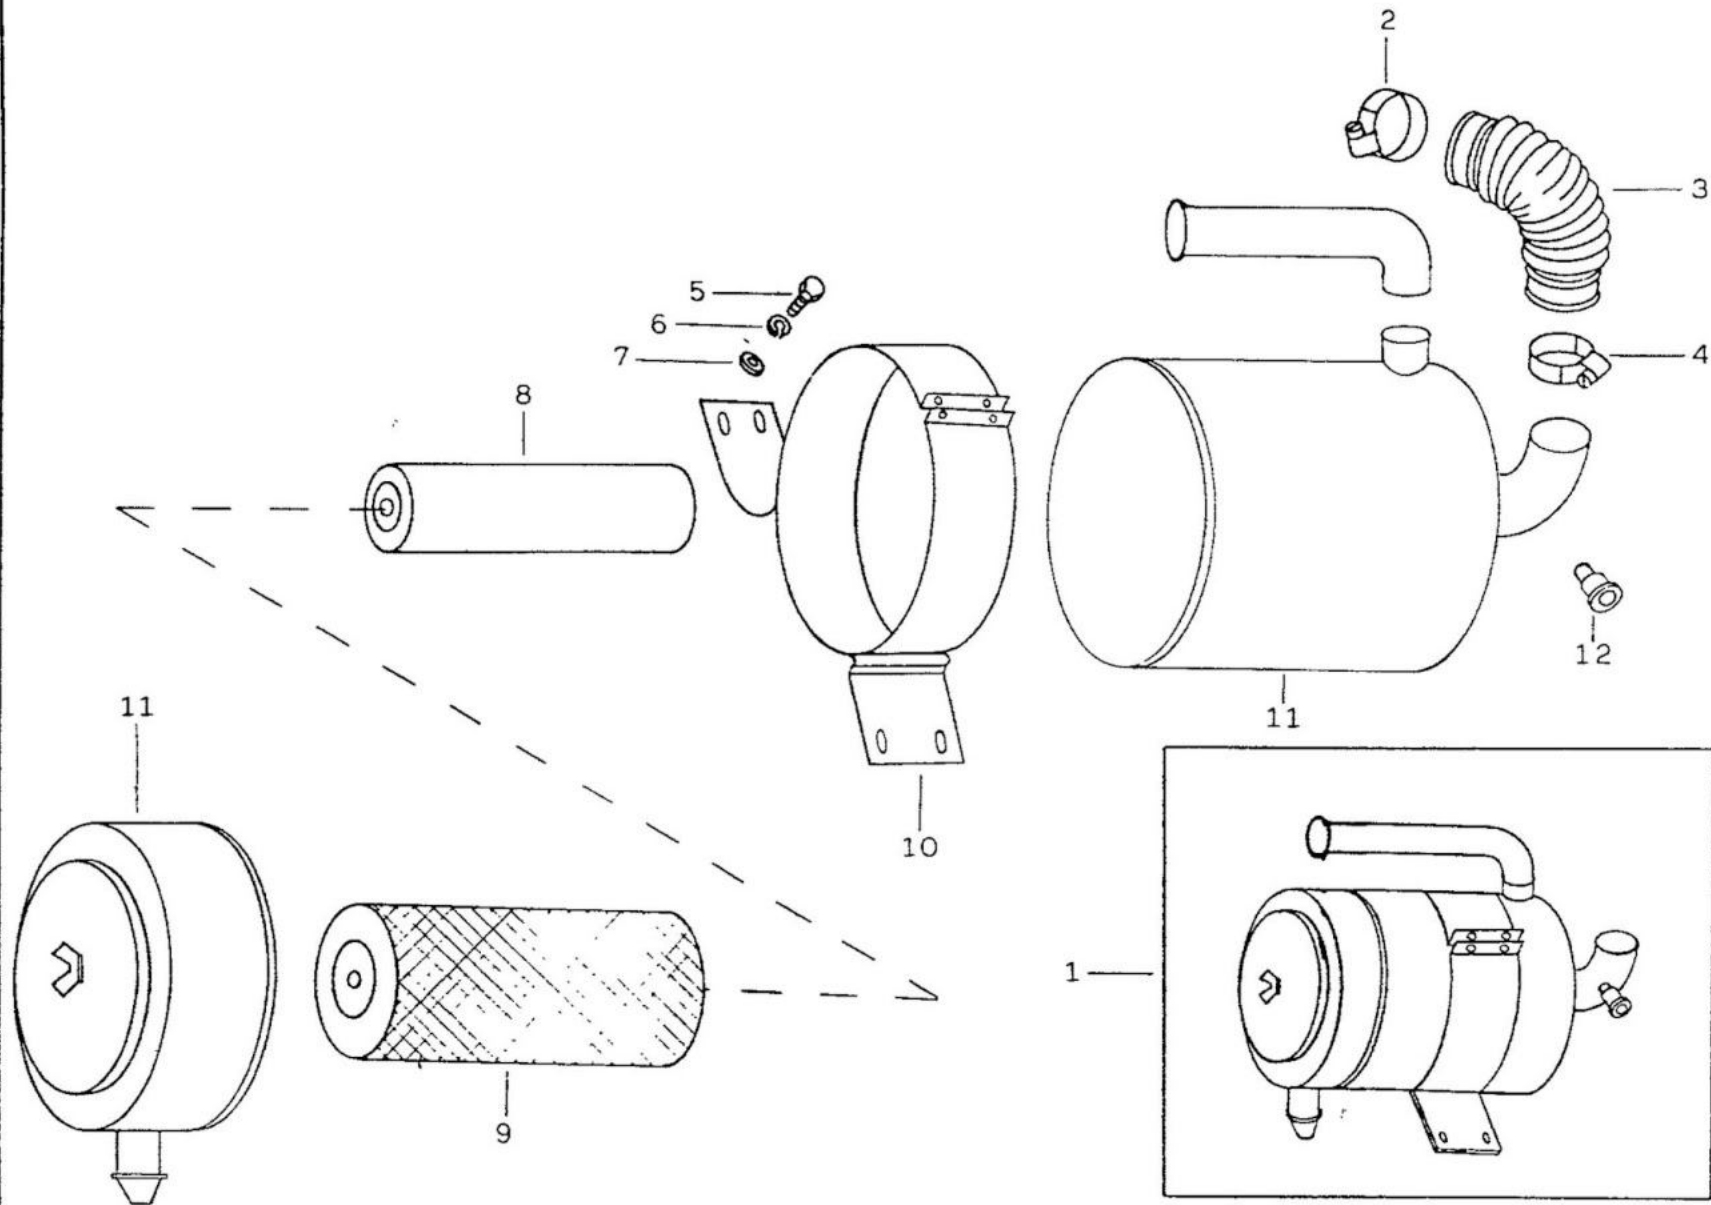

25a

FIG. 10/22 - FILTRO DE AR SECO

TOYOTA