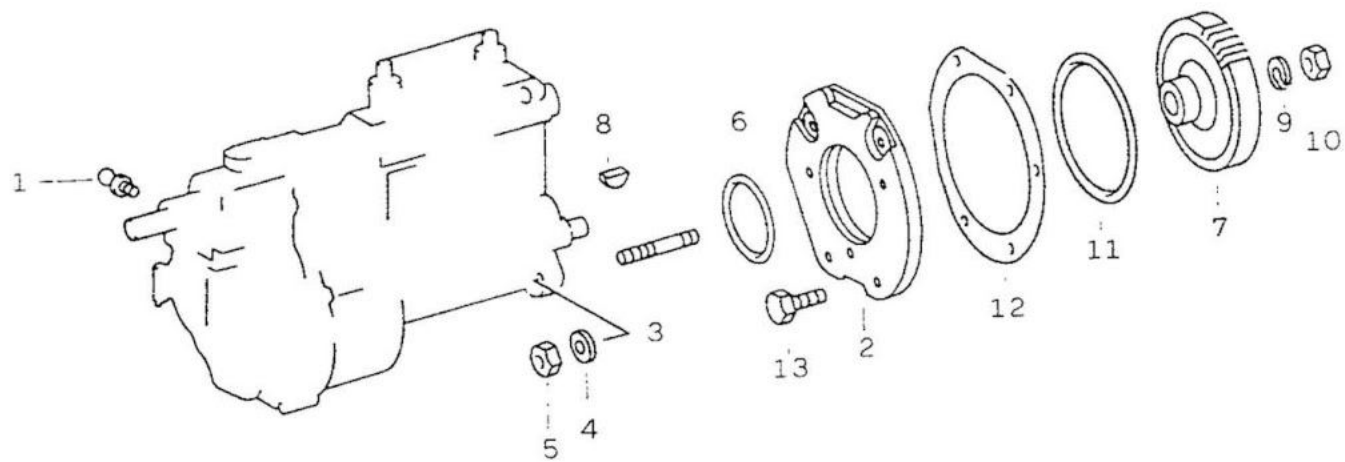

394

FIG. 11/11 - INJEÇÃO

TOYOTA

395

FIG. 11/11 - INJEÇÃO			TOYOTA							
ITEM	Nº DA PEÇA	NOME DA PEÇA	NOTA	Todos os modelos	LONA	AÇO	PERUA	PICK-UP CURTO	PICK-UP LONGO	CABINE DUPLA
01	364 991 00 15	PINO ESFÉRICO		1						
02	364 076 00 35	SUORTE		1						
03	914131 010100	PRISIONEIRO		1						
04	116 990 11 40	ARRUELA		4						
05	000934 010008	PORCA		4						
06	011 997 29 48	ANEL DE VEDAÇÃO		1						
07	314 077 04 12	ENGRENAGEM PROPULSORA		1						
08	006888 004002	CHAVETA		1						
09	000 990 26 47	ANEL DE PRESSÃO		1						
10	000934 014019	PORCA		1						
11	011 997 16 48	ANEL DE VEDAÇÃO		1						
12	352 076 02 80	JUNTA		1						
13	000933 008050	PARAFUSO		5						