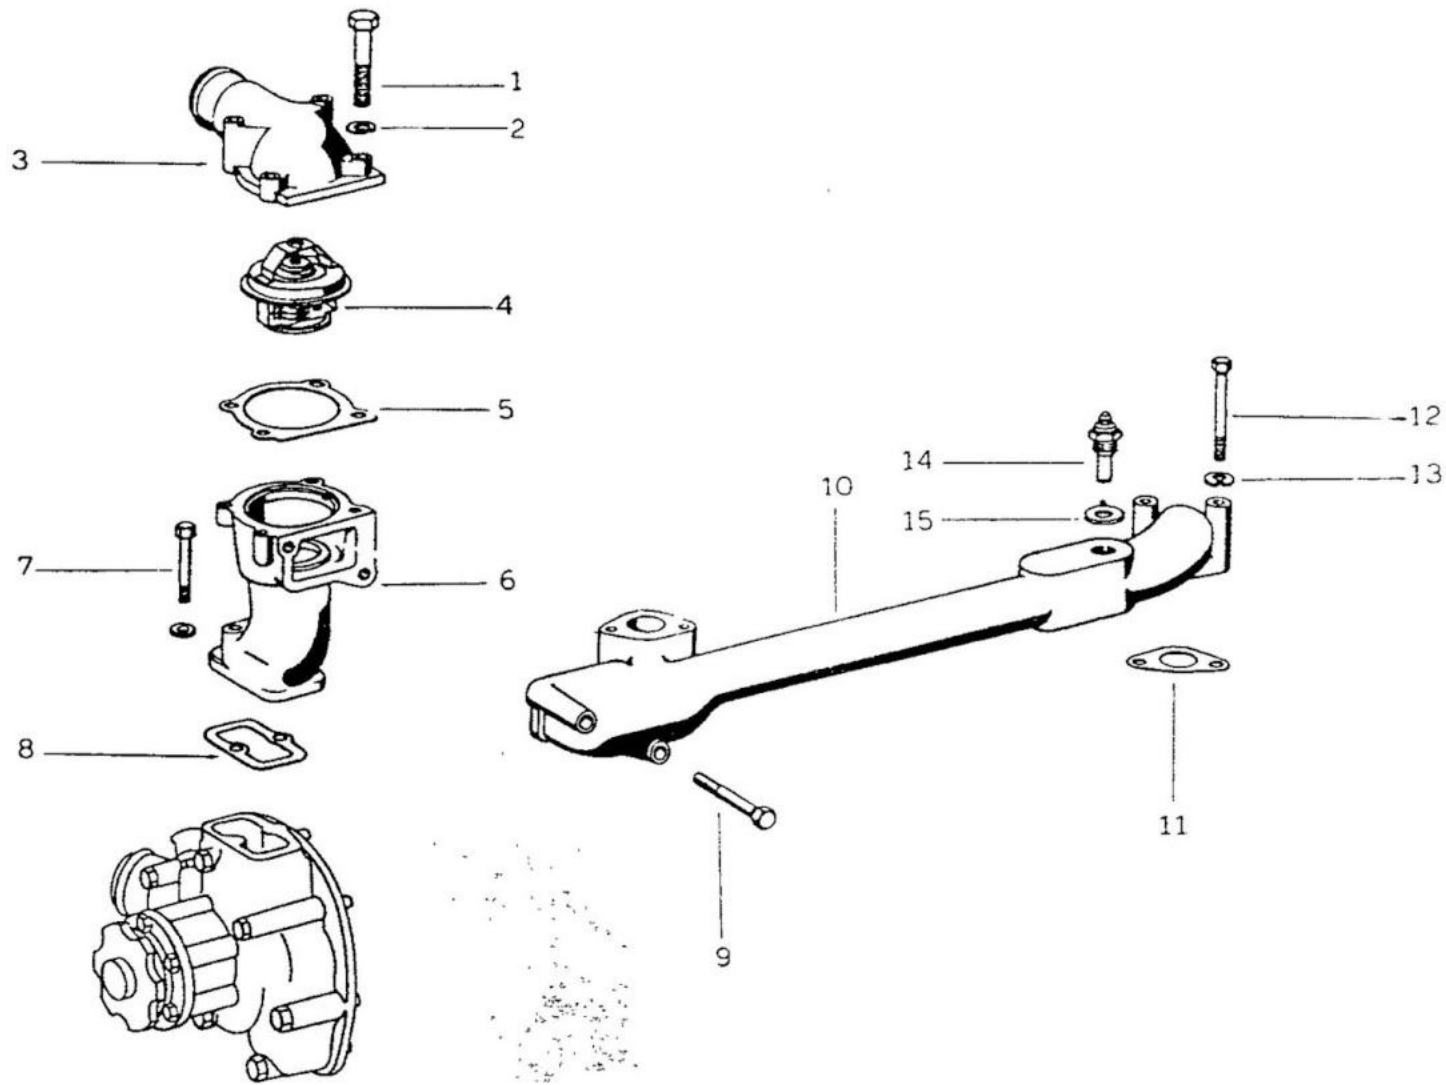

FIG. 10/18 - REFRIGERAÇÃO DO MOTOR - BOMBA DE ÁGUA E VENTILADOR

TOYOTA

ITEM	Nº DA PEÇA	NOME DA PEÇA	NOTA	Todos os modelos	LONA	AÇO	PERUA	PICK-UP CURTO	PICK-UP LONGO	CABINE DUPLA
01	000931 008341	PARAFUSO SEXTAVADO		6						
02	343 200 71 24	VENTILADOR		.1						
03	314 205 03 26	ANEL DO CUBO		1						
04	000 997 89 92	CORREIA DO VENTILADOR (90029 16001)		1						
05	322 200 00 05	POLIA		1						
06	000931 008109	PARAFUSO SEXTAVADO		4						
07	000931 010094	PARAFUSO SEXTAVADO		3						
08	314 200 06 01	BOMBA DE ÁGUA COMPLETA		1						
09	352 201 04 80	JUNTA		1						
10	352 586 02 20	JOGO DE REPARO		1						
11	003 997 51 46	RETENTOR		1						
12	005 997 11 45	ANEL DE VEDAÇÃO		1						
13	002 998 84 46	RETENTOR		1						
14	000 201 57 19	ANEL DESLIZANTE		1						
15	000 201 04 63	ANEL DE VEDAÇÃO		1						
16	345 201 00 39	CUBO		1						
17	000931 006107	PARAFUSO SEXTAVADO		6						
18	352 201 02 58	SUPORTE DO RETENTOR		1						
19	000625 006206	ROLAMENTO		1						
20	352 201 01 05	EIXO		1						
21	000625 006203	ROLAMENTO		1						
22	352 201 03 01	CARCAÇA DA BOMBA		1						
23	000 201 01 07	CAPA		1						
24	352 201 01 07	ROTOR		1						

327

FIG. 10/19 - REFRIGERAÇÃO DO MOTOR - ENCANAMENTO

TOYOTA