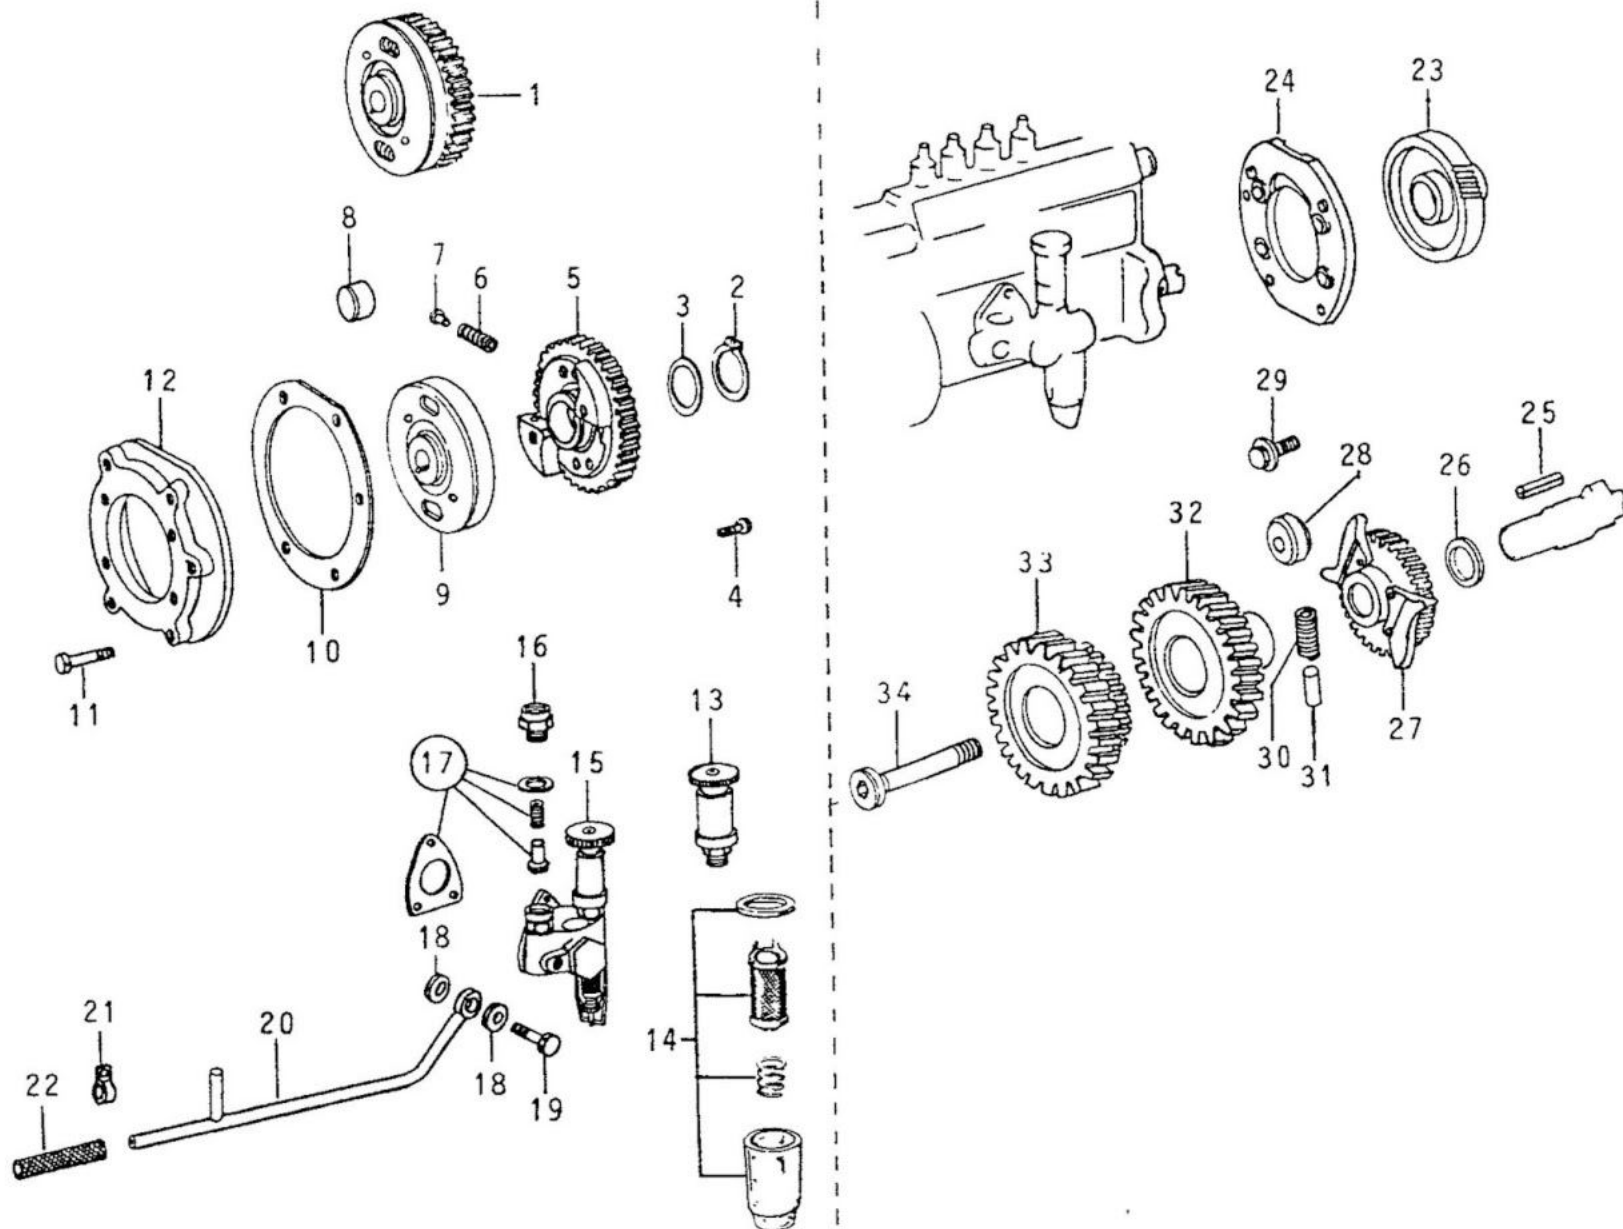

FIG. 10/09 - INJEÇÃO

TOYOTA

ITEM	Nº DA PEÇA	NOME DA PEÇA	NOTA	Todos os modelos	LONA	AÇO	PERUA	PICK-UP CURTO	PICK-UP LONGO	CABINE DUPLA
01	343 070 71 45	REGULADOR AUTOMÁTICO	1	1						
02	000471 034000	ANEL TRAVA	1	1						
03	322 075 00 52	ARRUELA	1	1						
04	322 990 00 01	PARAFUSO	1	4						
05	343 070 00 13	ENGRENAGEM	1	1						
06	322 993 03 01	MOLA	1	2						
07	352 075 00 74	PINO	1	4						
08	322 075 01 35	PESO DE REGULAGEM	1	2						
09	352 070 09 57	DISCO	1	1						
10	352 076 02 80	JUNTA	1	1						
11	000931 008061	PARAFUSO	1	5						
12	322 076 02 35	SUPORTE		1						
13	000 090 00 50	BOMBA MANUAL		1						
14	983455 860207	JOGO DE REPARO		1						
15	000 090 04 50	BOMBA ALIMENTADORA		1						
16	344 997 72 72	CONEXÃO DE REDUÇÃO		1						
17	000 090 02 10	JOGO DE REPARO		1						
18	007603 014106	ANEL DE VEDAÇÃO		2						
19	915036 010100	PARAFUSO ÔCO		1						
20	343 470 16 70	ENCANAMENTO		1						
21	900288 010000	BRAÇADEIRA COMPLETA		2						
22	343 078 00 82	MANGUEIRA		1						
23	352 077 04 12	ENGRENAGEM PROPULSORA	2	1						
24	314 076 04 35	SUPORTE	2	1						
25	006885 006039	CHAVETA	2	1						
26	352 993 07 01	ARRUELA DE PRESSÃO	2	1						
27	352 051 00 62	ENGRENAGEM DE COMANDO	2	1						
28	352 075 00 35	PESO DE REGULAGEM	2	2						
29	900170 008028	PARAFUSO	2	4						
30	352 993 07 01	MOLA	2	2						
31	352 075 03 74	PINO	2	2						
32	352 050 00 04	ENGRENAGEM DO EIXO COMANDO	2	1						

296

FIG. 10/09 - INJEÇÃO

TOYOTA