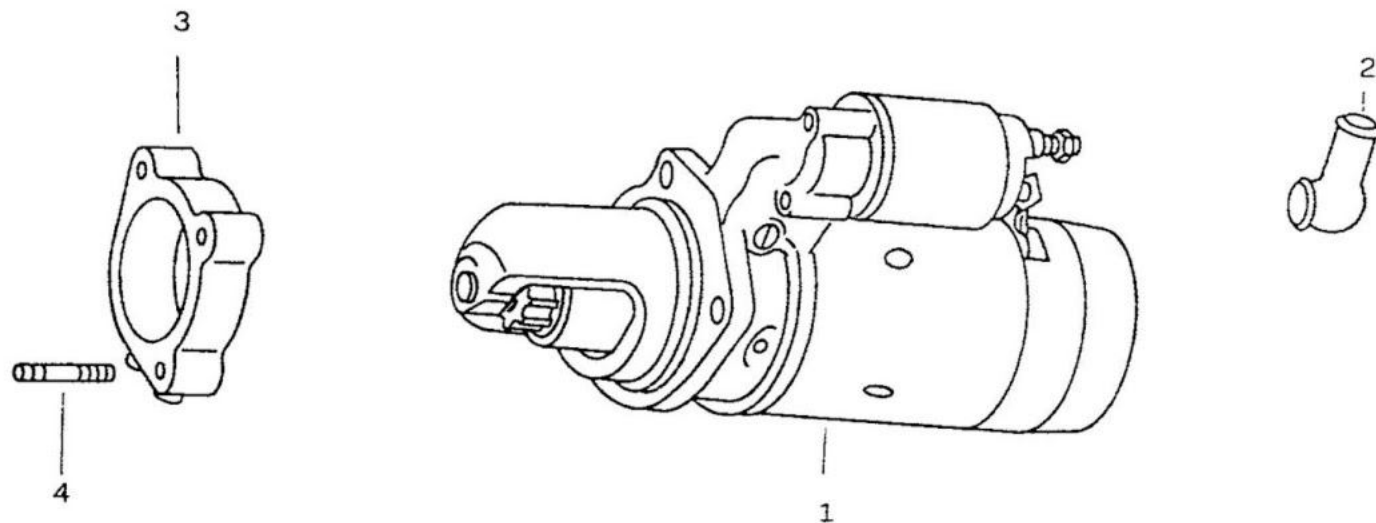

408

FIG. 11/18 - EQUIPAMENTO ELÉTRICO

TOYOTA

FIG.

11/18 - EQUIPAMENTO ELÉTRICO

TOYOTA

ITEM	Nº DA PEÇA	NOME DA PEÇA	NOTA	Todos os modelos	LONA	AÇO	PERUA	PICK-UP CURTO	PICK-UP LONGO	CABINE DUPLA
01	343 151 70 01	MOTOR DE PARTIDA		1						
02	000 546 02 35	CAPA PROTETORA DE BORRACHA		1						
03	314 151 04 12	FLANGE INTERMEDIÁRIA		1						
04	000939 010041	PRISIONEIRO		3						