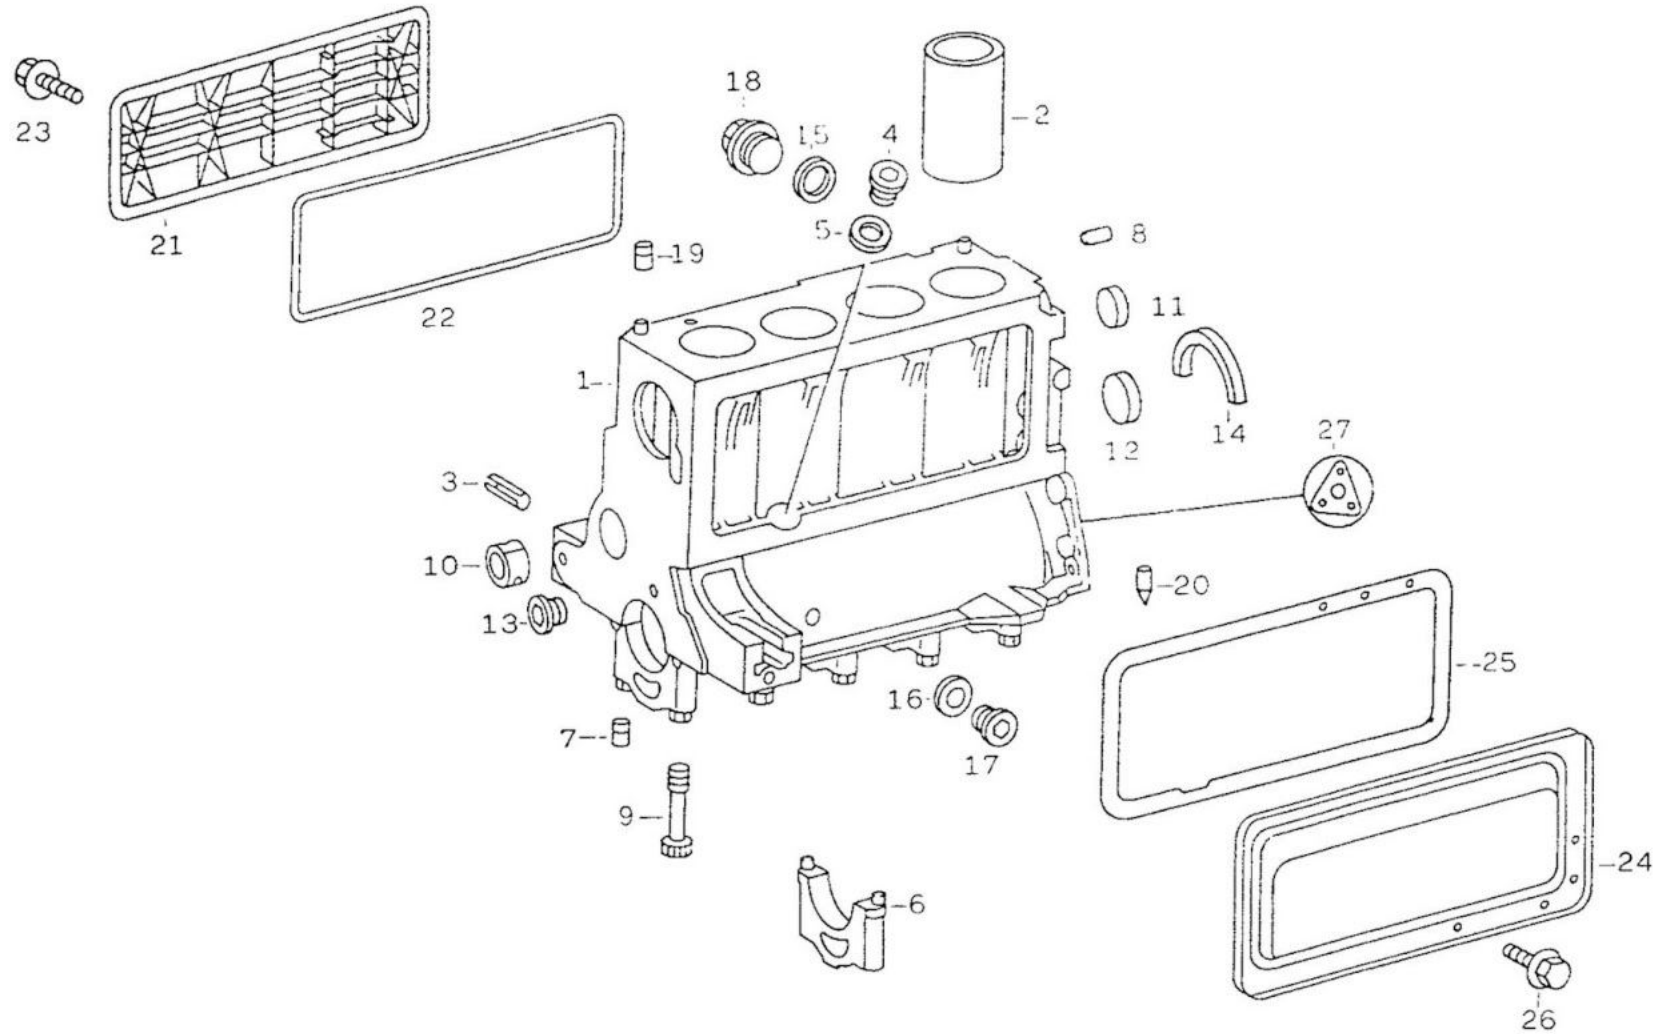

374

FIG. 11/01 - BLOCO DO MOTOR

TOYOTA

FIG. 11/01 - BLOCO DO MOTOR

TOYOTA

ITEM	Nº DA PEÇA	NOME DA PEÇA	NOTA	Todos os modelos	LONA	AÇO	PERUA	PICK-UP CURTO	PICK-UP LONGO	CABINE DUPLA
01	364 010 11 08	BLOCO DO MOTOR		1						
02	362 011 03 10	CAMISA DO CILINDRO		4						
03	321 992 00 25	LUVA		1						
04	324 997 00 32	BUJÃO		1						
05	007603 020404	ANEL DE VEDAÇÃO		1						
06	352 010 08 23	CAPA DO MANCAL		3						
07	000007 008101	PINO CILÍNDRICO		10						
08	000007 012206	PINO CILÍNDRICO		2						
09	352 011 01 71	PARAFUSO		10						
10	352 051 00 10	MANCAL DO EIXO DO COMANDO		1						
11	403 997 06 20	TAMPA DE VEDAÇÃO		3						
12	352 997 03 20	TAMPA DE VEDAÇÃO		1						
13	000908 016000	TAMPÃO ROSQUEADO		2						
14	000 997 96 41	ANEL DE VEDAÇÃO		2						
15	007603 018101	ANEL DE VEDAÇÃO		1						
16	007603 026305	ANEL DE VEDAÇÃO		1						
17	403 997 02 30	BUJÃO		1						
18	007604 018101	TAMPÃO ROSQUEADO		1						
19	000007 014208	PINO CILÍNDRICO		2						
20	186 991 00 55	PINO		2						
21	364 015 00 04	TAMPA		1						
22	364 015 01 60	ANEL DE VEDAÇÃO		1						
23	914126 008029	PARAFUSO		3						
24	364 015 01 05	TAMPA DO CILÍNDRIC		1						
25	324 015 00 80	JUNTA		1						
26	914007 008015	PARAFUSO COMBINADO		23						
27	374 010 00 80	JOGO DE JUNTAS		1