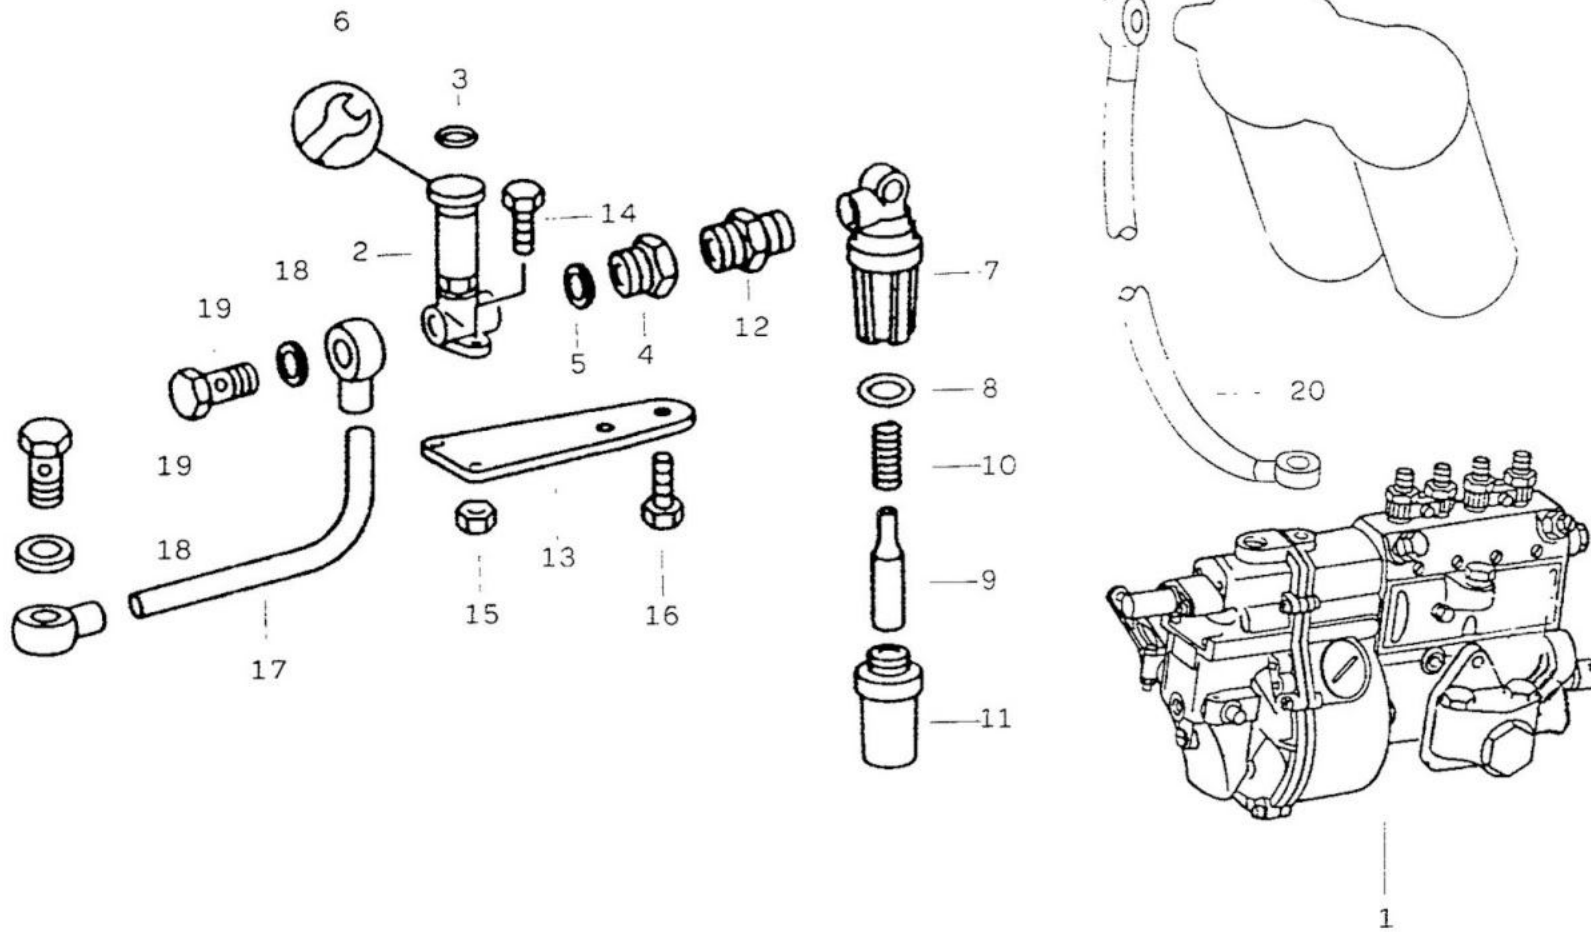

392

FIG. 11/10 - INJEÇÃO

TOYOTA

FIG. 11/10 - INJEÇÃO			TOYOTA							
ITEM	Nº DA PEÇA	NOME DA PEÇA	NOTA	Todos os modelos	LONA	AÇO	PERUA	PICK-UP CURTO	PICK-UP LONGO	CABINE DUPLA
01	016 074 87 02	BOMBA INJETORA		1						
02	000 091 21 90	BOMBA DE ALIMENTAÇÃO MANUAL		1						
03	000 997 36 44	ANEL DE VEDAÇÃO		1						
04	000 074 11 86	CONEXÃO ROSQUEADA		1						
05	000 997 42 48	ANEL DE VEDAÇÃO		1						
06	001 586 12 07	JOGO REPARO VÁLVULA		1						
07	000 477 07 02	FILTRO DO TANQUE		1						
08	000 997 00 40	ANEL DE VEDAÇÃO		1						
09	000 091 00 39	ELEMENTO FILTRADOR		1						
10	000 993 00 05	MOLA		1						
11	000 091 00 40	COPO DO FILTRO		1						
12	004 997 44 72	CONEXÃO		1						
13	374 092 02 40	SUPORTE DA BOMBA		1						
14	914126 006010	PARAFUSO		2						
15	000934 006000	PORCA		2						
16	000931 010301	PARAFUSO		2						
17	008 997 54 82	MANGUEIRA		1						
18	915052 008000	ANEL LUVA		2						
19	915036 010101	PARAFUSO OCO		2						
20	352 070 30 32	ENCANAMENTO		1						