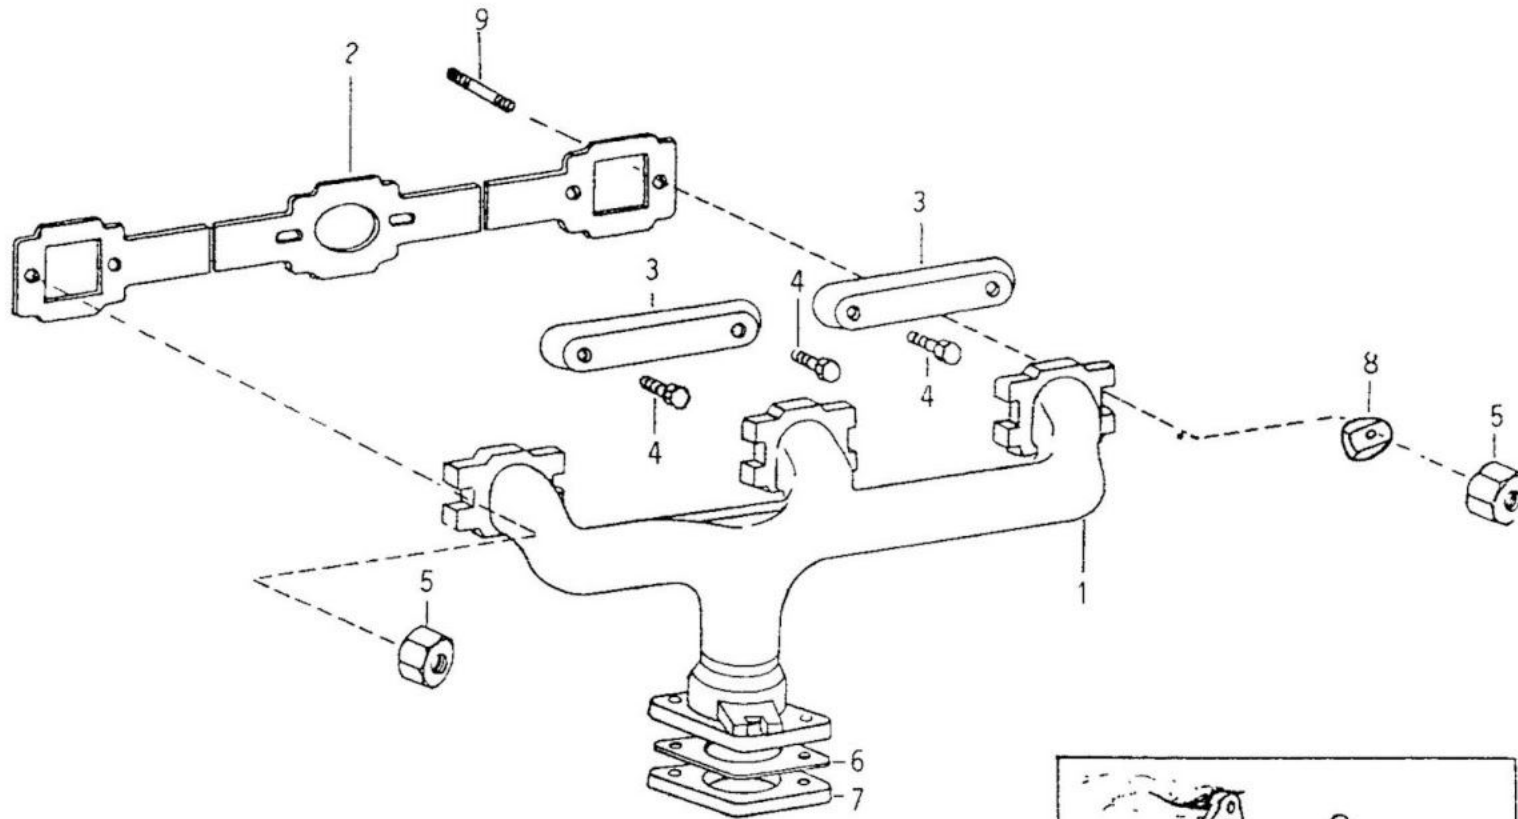

280

FIG. 10/06 - COLETOR DE ESCAPE

TOYOTA