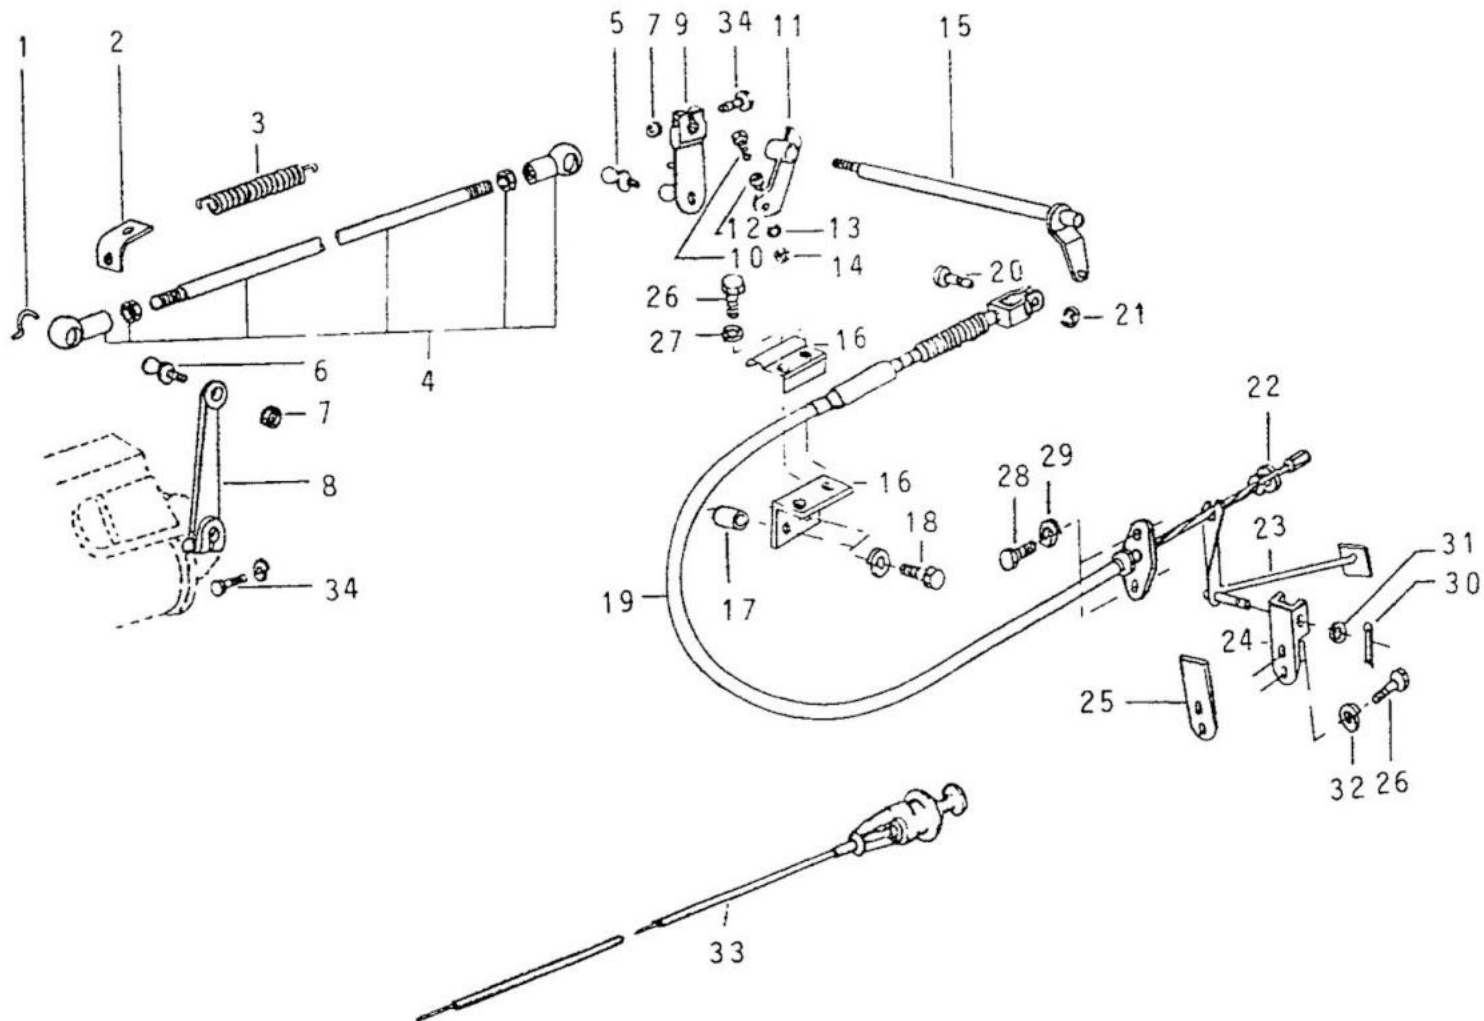

FIG. 10/11 - CONJUNTO DE ACELERAÇÃO (ATUAL)

TOYOTA

ITEM	Nº DA PEÇA	NOME DA PEÇA	NOTA	Todos os modelos	LONA	AÇO	PERUA	PICK-UP CURTO	PICK-UP LONGO	CABINE DUPLA
01	071805 010402	PRESILHA		1						
02	314 072 10 40	SUORTE		1						
03	319 993 05 10	MOLA		1						
04	314 300 03 15	TIRANTE COM PINO		1						
05	071803 010206	PINO ESFÉRICO		1						
06	071803 010102	PINO ESFÉRICO		1						
07	000934 006006	PORCA		1						
08	000 074 49 27	ALAVANCA DA BOMBA INJETORA		1						
09	314 070 11 21	ALAVANCA		1						
10	345 302 01 71	PARAFUSO PRENDEDOR		1						
11	345 430 00 24	ALAVANCA		1						
12	345 302 00 50	BUCHA		1						
13	000125 006420	ARRUELA LISA		1						
14	000934 006006	PORCA SEXTAVADA		1						
15	343 070 71 23	EIXO COM PINO ESFÉRICO		1						
16	343 072 71 40	SUORTE DO ACELERADOR		1						
17	346 991 00 40	TUBO DISTANCIADOR		2						
18	000933 008117	PARAFUSO SEXTAVADO		2						
19	78180 98001	CABO ACELERADOR		1						
20	90022 49001	PINO TRAVA		1						
21	90025 23001	ARRUELA ELÁSTICA		1						
22	78184 98001	BUCHA		1						
23	78101 98002	PEDAL DO ACELERADOR		1						
24	78181 98001	SUORTE DO PEDAL		1						
25	78188 98001	JUNTA DO PEDAL		1						
26	90021 01008	PARAFUSO SEXTAVADO		4						
27	94511 00600	ARRUELA DE PRESSÃO		2						
28	90021 01012	PARAFUSO SEXTAVADO		2						
29	94613 10601	ARRUELA DE PRESSÃO		2						
30	95381 03020	CONTRA PINO		1						
31	94612 11001	ARRUELA LISA		1						
32	94511 00600	ARRUELA DE PRESSÃO		2						

304

FIG. 10/11 - CONJUNTO DE ACELERAÇÃO (ATUAL)

TOYOTA