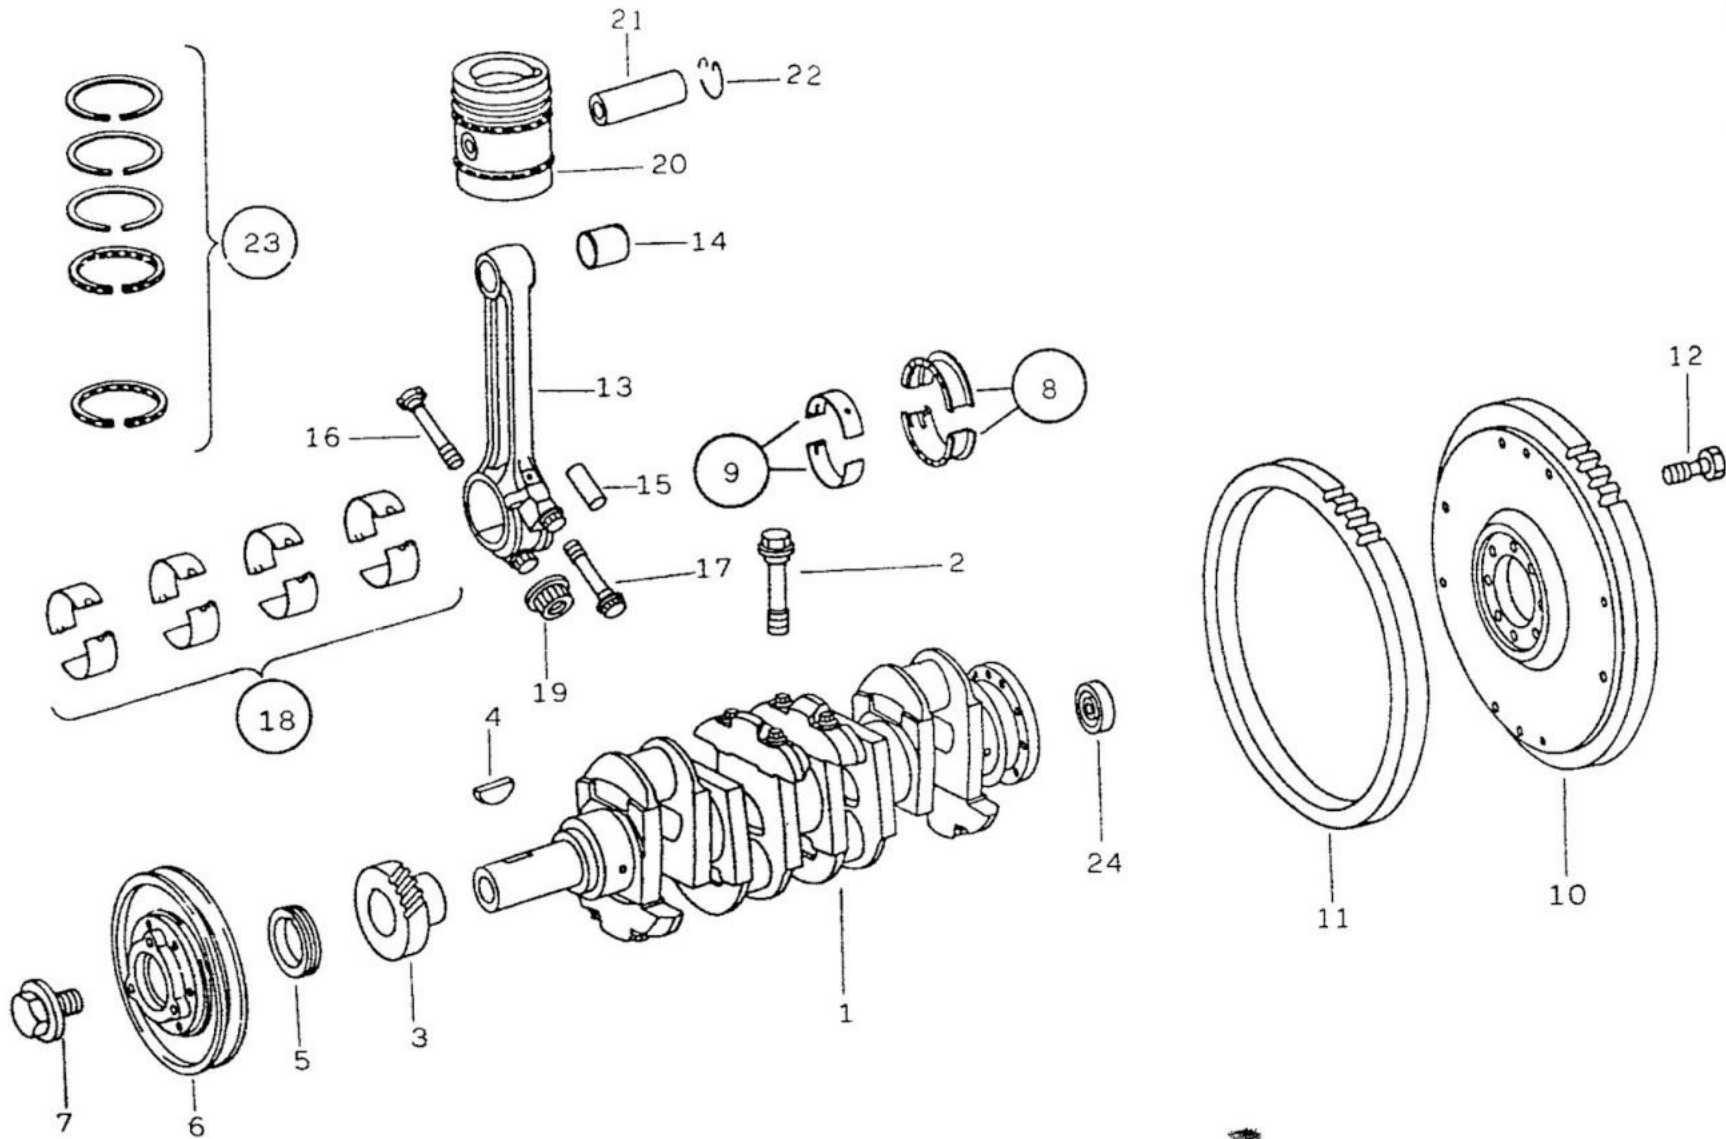

TOYOTA

FIG. 10/01 - BLOCO DOS CILINDROS

TOYOTA

ITEM	Nº DA PEÇA	NOME DA PEÇA	NOTA	Todos os modelos	LONA	AÇO	PERUA	PICK-UP CURTO	PICK-UP LONGO	CABINE DUPLA
01	343 010 84 08	BLOCO DO MOTOR	1	1						
	343 010 87 08	BLOCO DO MOTOR	2	1						
02	000908 016000	BUJÃO		1						
03	007603 016100	ANEL DE VEDAÇÃO		1						
04	314 997 00 32	BUJÃO		1						
05	007603 020404	ANEL DE VEDAÇÃO		1						
06	321 992 00 25	BUCHA		1						
07	900037 012103	PINO		2						
08	314 990 01 66	BUJÃO		1						
09	007603 026100	ANEL DE VEDAÇÃO		1						
10	000007 014208	PINO CILÍNDRICO		2						
11	352 010 08 23	CAPA DO MANCAL (1º, 3º e 4º CILÍNDROS)		3						
12	000007 008117	PINO CILÍNDRICO		6						
13	352 010 09 23	CAPA DO MANCAL (2º CILÍNDRIO)		1						
14	352 010 10 23	CAPA DO MANCAL		1						
15	352 011 01 71	PARAFUSO		10						
16	352 997 03 20	TAMPA DE VEDAÇÃO		1						
17	352 010 25 66	SUPORTE DO TUBO GUIA		1						
18	007603 018101	ANEL DE VEDAÇÃO		1						
19	007604 018101	TAMPÃO		1						
20	344 586 72 05	JOGO DE BUCHAS DA ÁRVORE DE COMANDO		1						
21	343 010 00 66	TUBO GUIA DA VARETA		1						
22	352 010 20 72	VARETA MEDIDORA DE ÓLEO		1						
23	343 010 18 33	CARCAÇA DE DISTRIBUIÇÃO		1						
24	000007 008117	PINO CILÍNDRICO		2						
25	312 015 05 80	JUNTA		1						
26	000007 010228	PINO CILÍNDRICO		4						
27	352 015 02 01	TAMPA DA CARCAÇA		1						
28	352 015 05 20	JUNTA		1						
29	006 997 74 46	RETENTOR		1						
30	003 990 05 01	PARAFUSO		6						
31	003 990 63 01	PARAFUSO		5						

270

FIG. 10/03 - CABEÇOTE E TAMPA DE VÁLVULAS

TOYOTA

272

FIG. 10/04 - ÓRGÃOS MÓVEIS DO MOTOR

TOYOTA

FIG. 10/04 - ÓRGÃOS MÓVEIS DO MOTOR

α T J  
TOYOTA