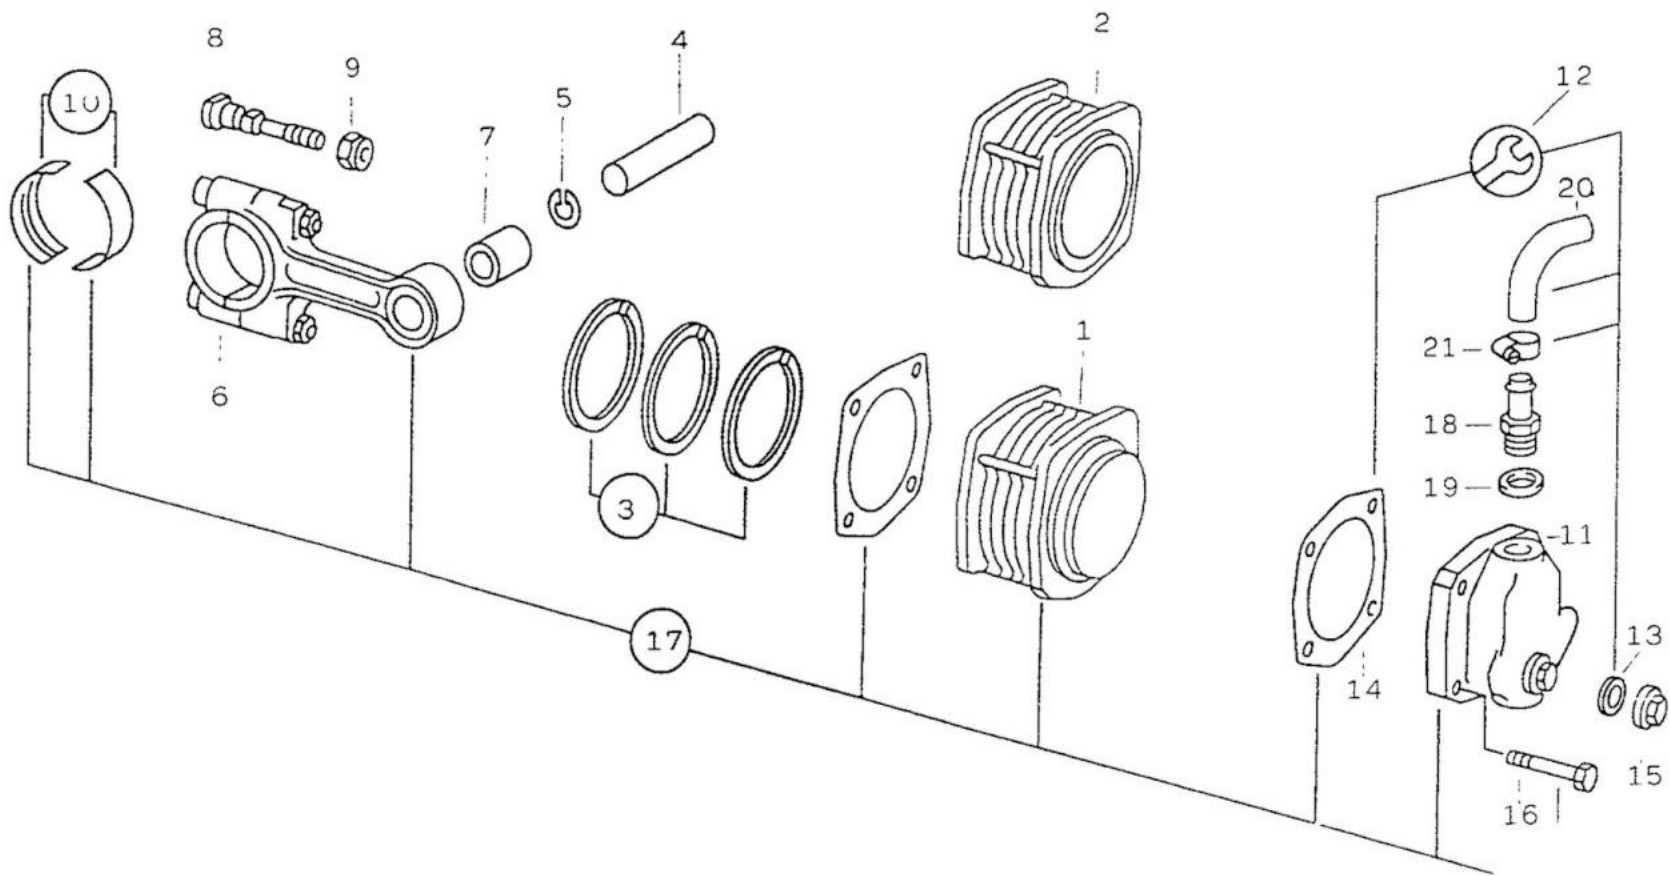

462

FIG. 11/15 - COMPRESSOR DE AR

TOYOTA

ITEM	Nº DA PEÇA	NOME DA PEÇA	NOTA	Todos os modelos	LONA	AÇO	PERUA	PICK-UP CURTO	PICK-UP LONGO	CABINE DUPLA
01	352 130 01 08	CAMISA DE CILINDRO		1						
02	352 131 30 02	CAMISA DE CILINDRO		1						
03	000 131 78 11	ANEL DO ÊMBOLO		1						
04	322 131 00 22	PINO DO ÊMBOLO		1						
05	000472 016000	ANEL TRAVA		2						
06	352 130 02 16	BIELA		1						
07	352 131 00 50	BUCHA		1						
08	321 131 01 71	PARAFUSO		2						
09	321 990 02 51	PORCA		2						
10	352 131 25 33	CASQUILHO		1						
11	352 130 03 19	CABEÇOTE		1						
12	352 130 01 20	JG DE REPARO		1						
13	000 997 39 44	ANEL DE VEDAÇÃO		1						
14	352 131 02 80	JUNTA		1						
15	000 990 19 53	PORCA		1						
16	000931 008136	PARAFUSO		4						
17	374 130 00 99	COMPRESSOR		1						
18	314 134 00 56	CONEXÃO ROSQUEADA		1						
19	007603 018302	ANEL DE VEDAÇÃO		1						
20	352 187 00 82	MANGUEIRA		1						
21	900288 023004	BRAÇADEIRA		2