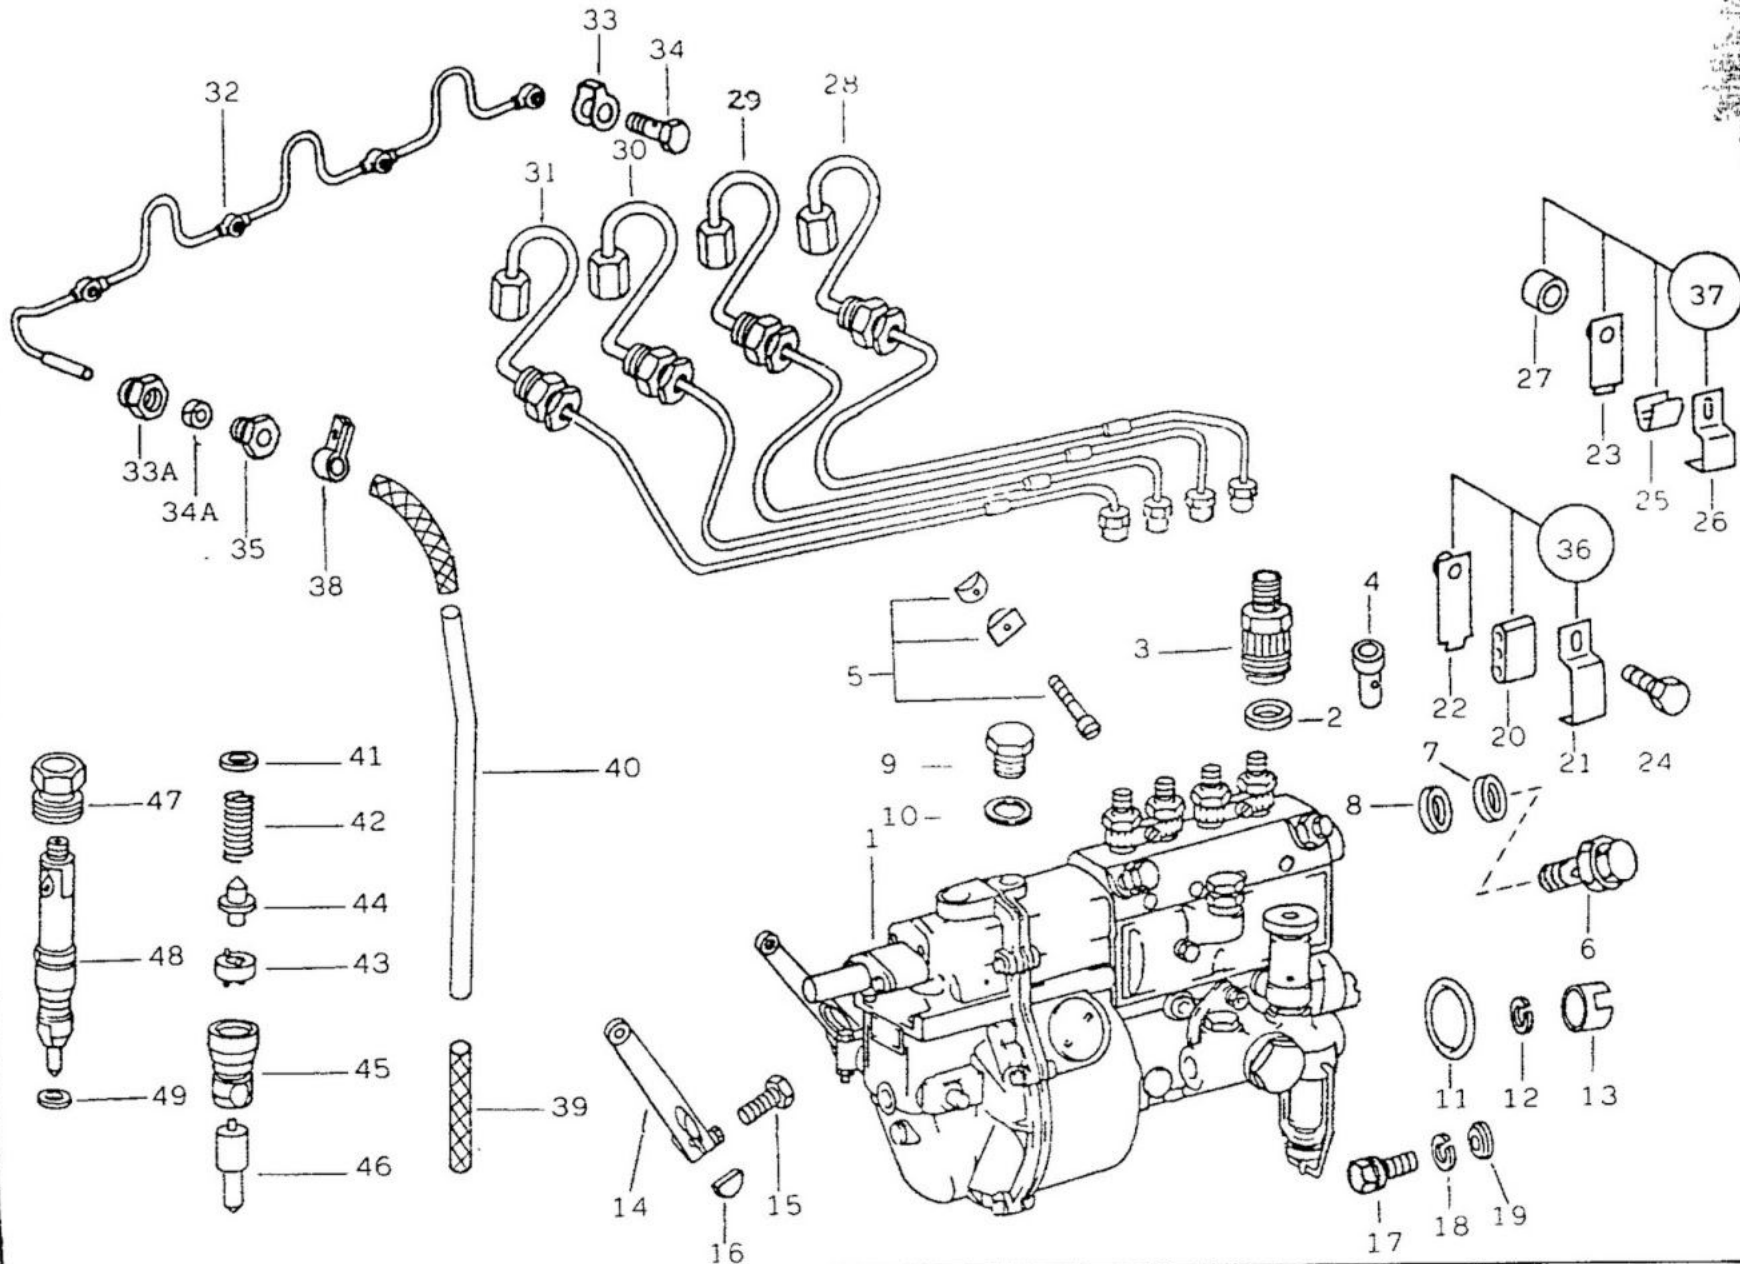

FIG. 10/08 - BOMBA INJETORA

TOYOTA

202

FIG. 10/08 - BOMBA INJETORA			TOYOTA							
ITEM	Nº DA PEÇA	NOME DA PEÇA	NOTA	Todos os modelos	LONA	AÇO	PERUA	PICK-UP CURTO	PICK-UP LONGO	CABINE DUPLA
01	010 074 89 01	BOMBA INJETORA		1						
02	001 997 09 40	ANEL DE VEDAÇÃO		4						
03	000 078 10 69	LUVA DE LIGAÇÃO		4						
04	000 078 01 29	ELEMENTO		4						
05	000 070 02 66	REPARO		2						
06	000 074 17 71	PARAFUSO ÔCO DA VÁLVULA DE RETENÇÃO		1						
07	000763 006100	ANEL DE VEDAÇÃO		1						
08	000763 016105	ANEL DE VEDAÇÃO		1						
09	007604 018100	BUJÃO		1						
10	000763 018101	ANEL DE VEDAÇÃO		1						
11	001 997 59 40	ANEL DE VEDAÇÃO		1						
12	000 990 26 47	ARRUELA DE PRESSÃO		1						
13	000934 014003	PORCA CILÍNDRICA		1						
14	000 074 49 27	ALAVANCA DE REGULAGEM		1						
15	000933 006121	PARAFUSO		1						
16	006888 003005	CHAVETA		1						
17	900170 010002	PARAFUSO	3	4						
	000938 010020	PARAFUSO	4	4						
18	912004 010100	ARRUELA DE PRESSÃO		4						
19	116 990 11 40	ARRUELA LISA		4						
20	352 078 00 86	CALÇO		1						
21	322 995 00 22	BRAÇADEIRA		1						
22	352 995 07 48	SUORTE DA BRAÇADEIRA		1						
23	314 995 02 48	SUORTE DA BRAÇADEIRA		1						
24	000933 006010	PARAFUSO		3						
25	403 078 00 86	CALÇO		1						
26	314 995 00 22	BRAÇADEIRA		1						
27	352 997 05 40	ANEL DE VEDAÇÃO		1						
28	314 070 13 33	ENCANAMENTO DO 1º CILINDRO		1						
29	314 070 14 33	ENCANAMENTO DO 2º CILINDRO		1						
30	314 070 15 33	ENCANAMENTO DO 3º CILINDRO		1						
31	314 070 16 33	ENCANAMENTO DO 4º CILINDRO		1