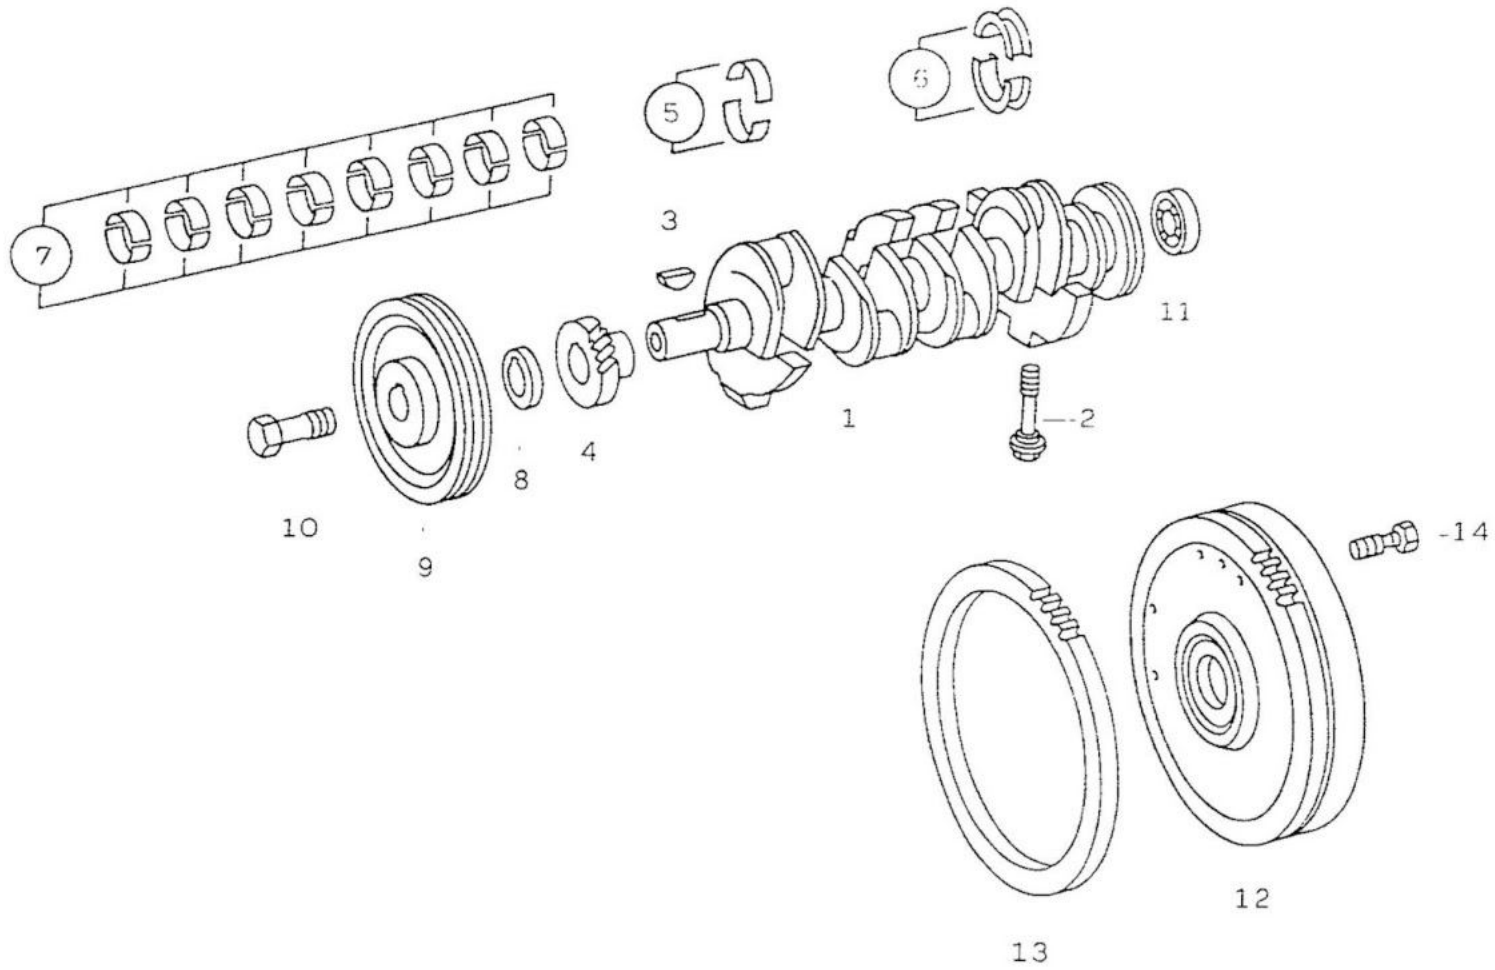

386

FIG. 11/07 - ÓRGÃOS MOTORES

TOYOTA

TOYOTA

FIG. 11/07 - ÓRGÃOS MOTORES

ITEM	Nº DA PEÇA	NOME DA PEÇA	NOTA	Todos os modelos	LONA	AÇO	PERUA	PICK-UP CURTO	PICK-UP LONGO	CABINE DUPLA
01	374 030 00 02	VIRABREQUIM		1						
02	352 031 02 71	PARAFUSO		8						
03	006888 008003	CHAVETA		1						
04	352 052 00 03	ENGRENAGEM DO VIRABREQUIM		1						
05	352 030 07 40	CASQUILHO DO VIRABREQUIM		4						
06	364 030 00 45	CASQUILHO DO VIRABREQUIM		1						
07	364 030 00 60	CASQUILHO DE BIELA		1						
08	314 035 02 14	PEÇA INTERMEDIÁRIA		1						
09	364 030 C9 68	POLIA		1						
10	314 990 10 01	PARAFUSO		1						
11	000625 406204	ROLAMENTO ESFERAS		1						
12	344 030 02 05	VOLANTE DO MOTOR		1						
13	344 032 01 05	CREMALHEIRA		1						
14	366 990 05 01	PARAFUSO		8