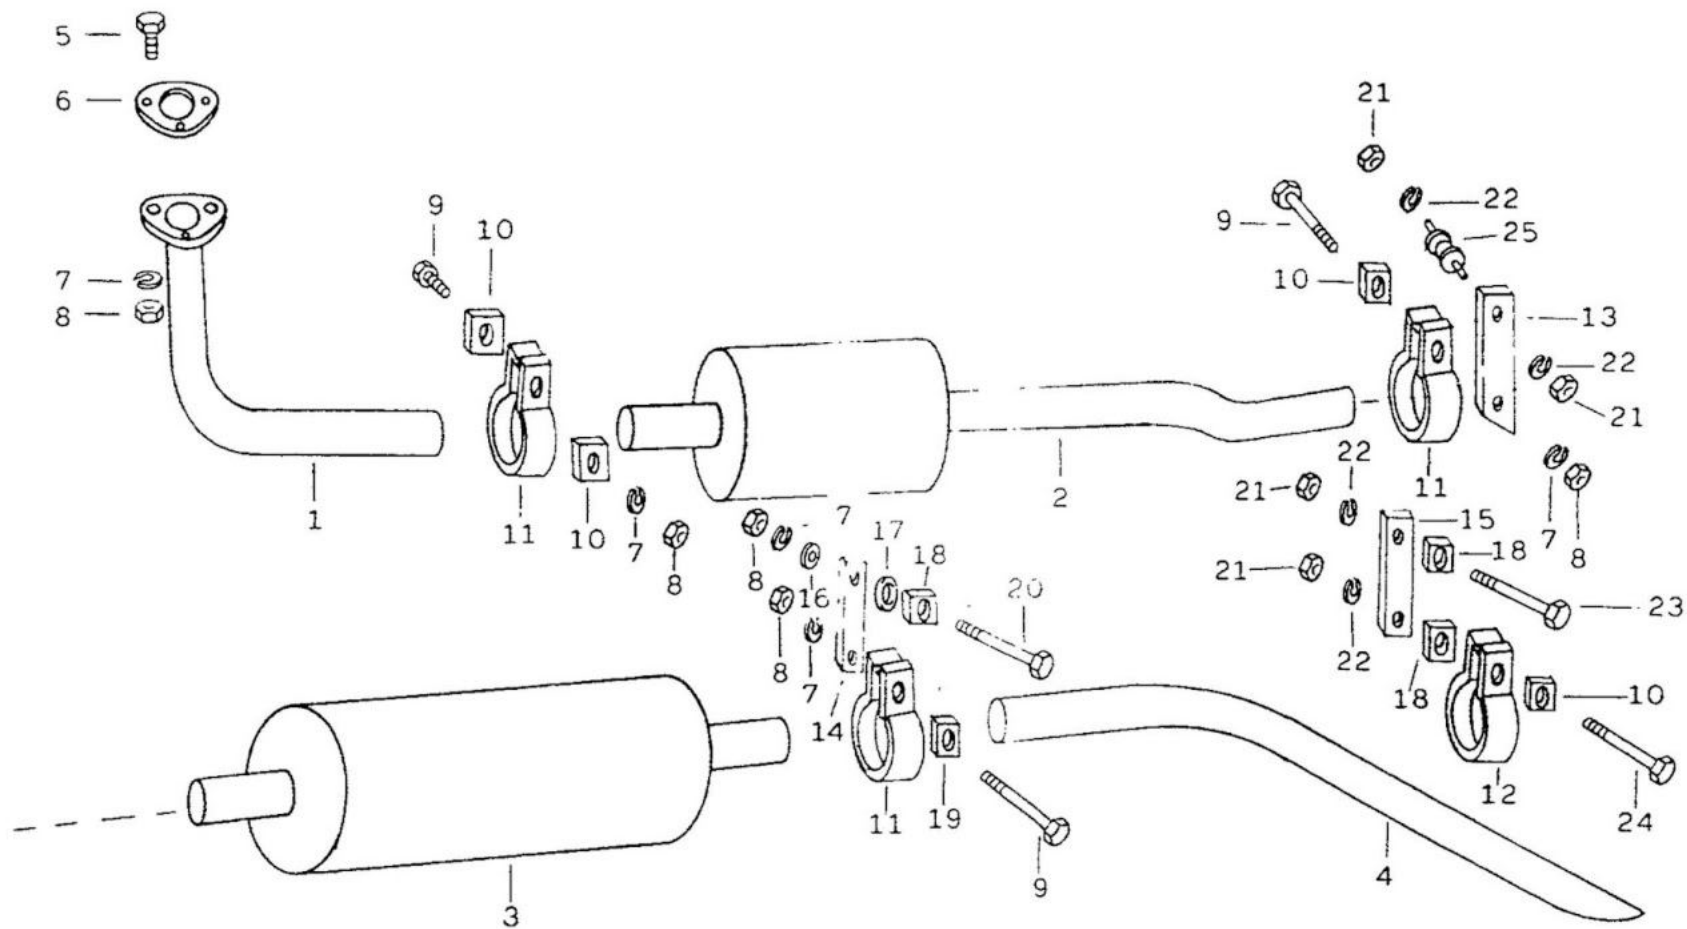

FIG. 10/07 A - CONJUNTO DO ESCAPAMENTO

20 J
TOYOTA

ITEM	Nº DA PEÇA	NOME DA PEÇA	NOTA	Todos os modelos	LONA	AÇO	PERUA	PICK-UP CURTO	PICK-UP LONGO	CABINE DUPLA
01	17401 98003	TUBO DE DESCARGA		1						
02	17420 98001	ABAFADOR			1	1				
	17420 98002	ABAFADOR							1	1
	17420 98003	ABAFADOR					1	1		
03	17510 98002	SILENCIOSO		1						
04	17431 98003	TUBO DE SAÍDA			1	1	1			
	17431 98004	TUBO DE SAÍDA							1	1
	17431 98005	TUBO DE SAÍDA						1		
05	90021 01067	PARAFUSO		3						
06	17451 98002	JUNTA DO TUBO DE ESCAPE		1						
07	94512 01000	ARRUELA DE PRESSÃO		7						
08	90021 70012	PORCA		7						
09	90021 01045	PARAFUSO		3						
10	17453 98002	PLACA		4						
11	90024 61014	BRAÇADEIRA		3						
12	90024 61013	BRAÇADEIRA		1						
13	17571 98001	SUPORTE							1	1
	17571 98002	SUPORTE			1	1	1			
	17571 98003	SUPORTE						1		
14	17572 98001	SUPORTE							1	1
	17572 98002	SUPORTE			1	1	1			
	17572 98003	SUPORTE						1		
15	17573 98001	SUPORTE						1	1	1
	17573 98002	SUPORTE			1	1	1			
16	94612 11001	ARRUELA		1						
17	90025 60023	ESPAÇADOR		1						
18	90025 41007	COXIM		3						
19	17453 98002	PLACA		1						
20	90021 01044	PARAFUSO		1						
21	94110 40800	PORCA		4						
22	94512 00800	ARRUELA		4						
23	90021 01029	PARAFUSO		1						
24	90021 01060	PARAFUSO		1						

286

FIG. 10/07 A - CONJUNTO DO ESCAPAMENTO

TOYOTA