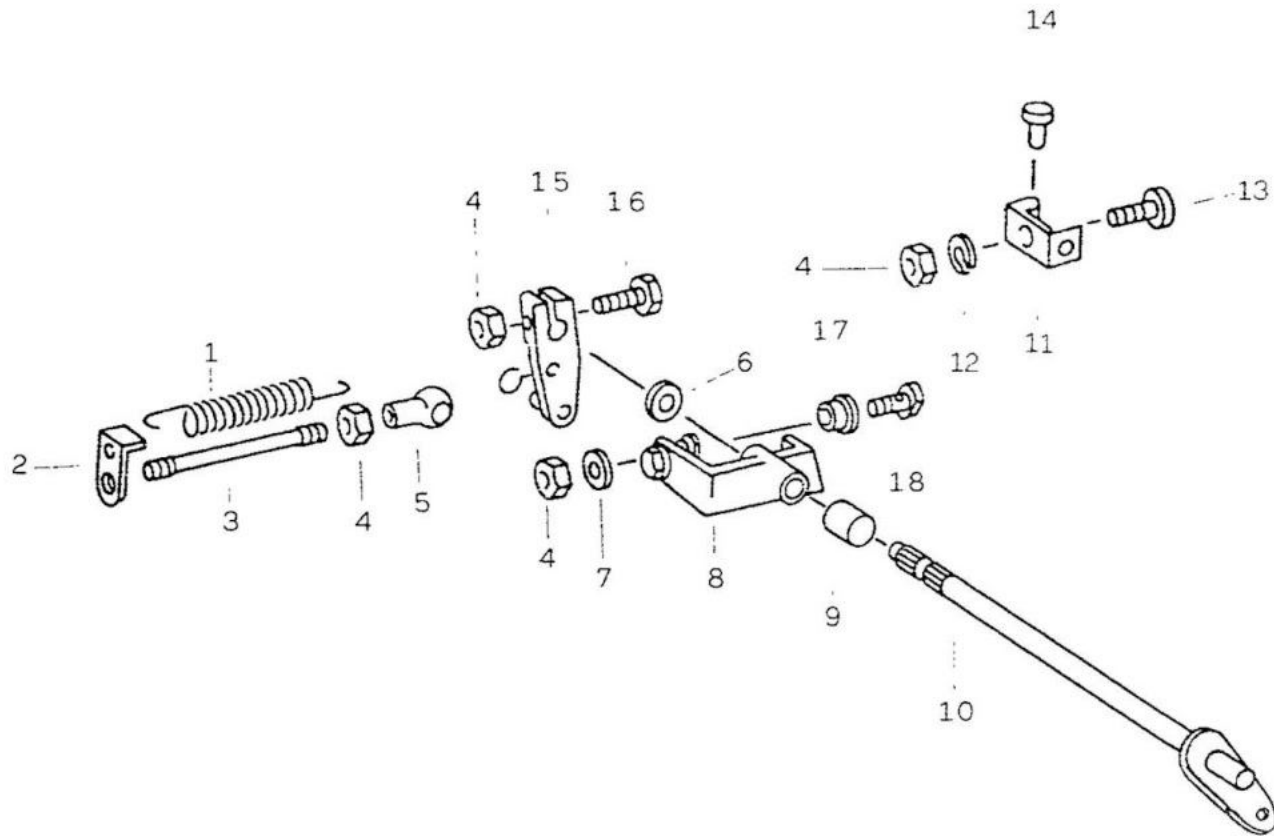

400

FIG. 11/14 - INJEÇÃO

TOYOTA

TOYOTA

FIG. 11/14 - INJEÇÃO

ITEM	Nº DA PEÇA	NOME DA PEÇA	NOTA	Todos os modelos	LONA	AÇO	PERUA	PICK-UP CURTO	PICK-UP LONGO	CABINE DUPLA
01	319 993 05 10	MOLA DE RETROCESSO		1						
02	314 072 10 40	SUPORE DA MOLA DE RETROCESSO		1						
03	900331 006104	TIRANTE		1						
04	000934 006006	PORCA		4						
05	071805 010402	TRAVA		1						
06	000125 013012	ARRUELA		1						
07	000125 006420	ARRUELA		1						
08	345 430 00 24	CJ ALAVANCA DE ENCOSTO		1						
09	321 072 01 53	TUBO DISTANCIADOR		1						
10	343 070 71 23	CJ EIXO INTERMEDIÁRIO		1						
11	352 302 00 20	ABRAÇADEIRA		1						
12	000127 006203	ARRUELA DE PRESSÃO		1						
13	000084 006134	PARAFUSO		1						
14	345 302 70 91	VEDAÇÃO		1						
15	314 070 11 21	CJ ALAVANCA DE REGULAGEM		1						
16	000933 006225	PARAFUSO		1						
17	345 302 00 50	BUCHA		1						
18	345 302 01 71	PARAFUSO DE FIXAÇÃO		1