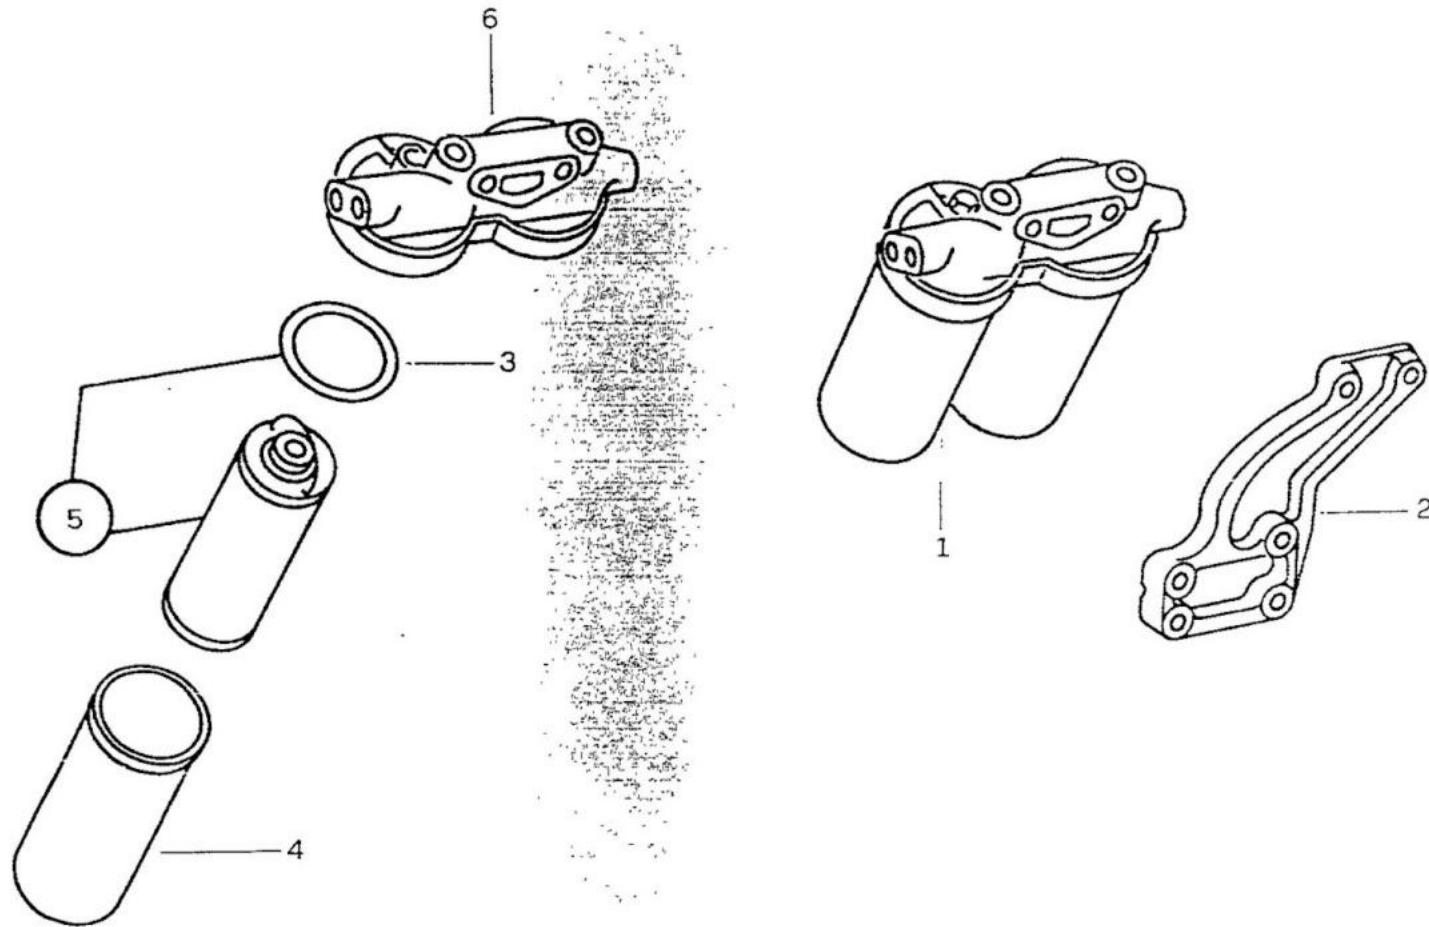

722

FIG. 11/25 - FILTRO DE COMBUSTÍVEL

TOYOTA

1 x 5

FIG. 11/25 - FILTRO DE COMBUSTÍVEL

TOYOTA

ITEM	Nº DA PEÇA	NOME DA PEÇA	NOTA	Todos os modelos	LONA	AÇO	PERUA	PICK-UP CURTO	PICK-UP LONGO	CABINE DUPLA
01	001 092 02 01	FILTRO DUPLO DE COMBUSTÍVEL		1						
02	352 092 10 40	SUORTE DO FILTRO		1						
03	000 477 35 80	ANEL VEDADOR		1						
04	000 092 00 02	CARCAÇA DO FILTRO		2						
05	000 092 27 05	ELEMENTO DO FILTRO		2						
06	000 092 27 08	CABEÇOTE DO FILTRO		1