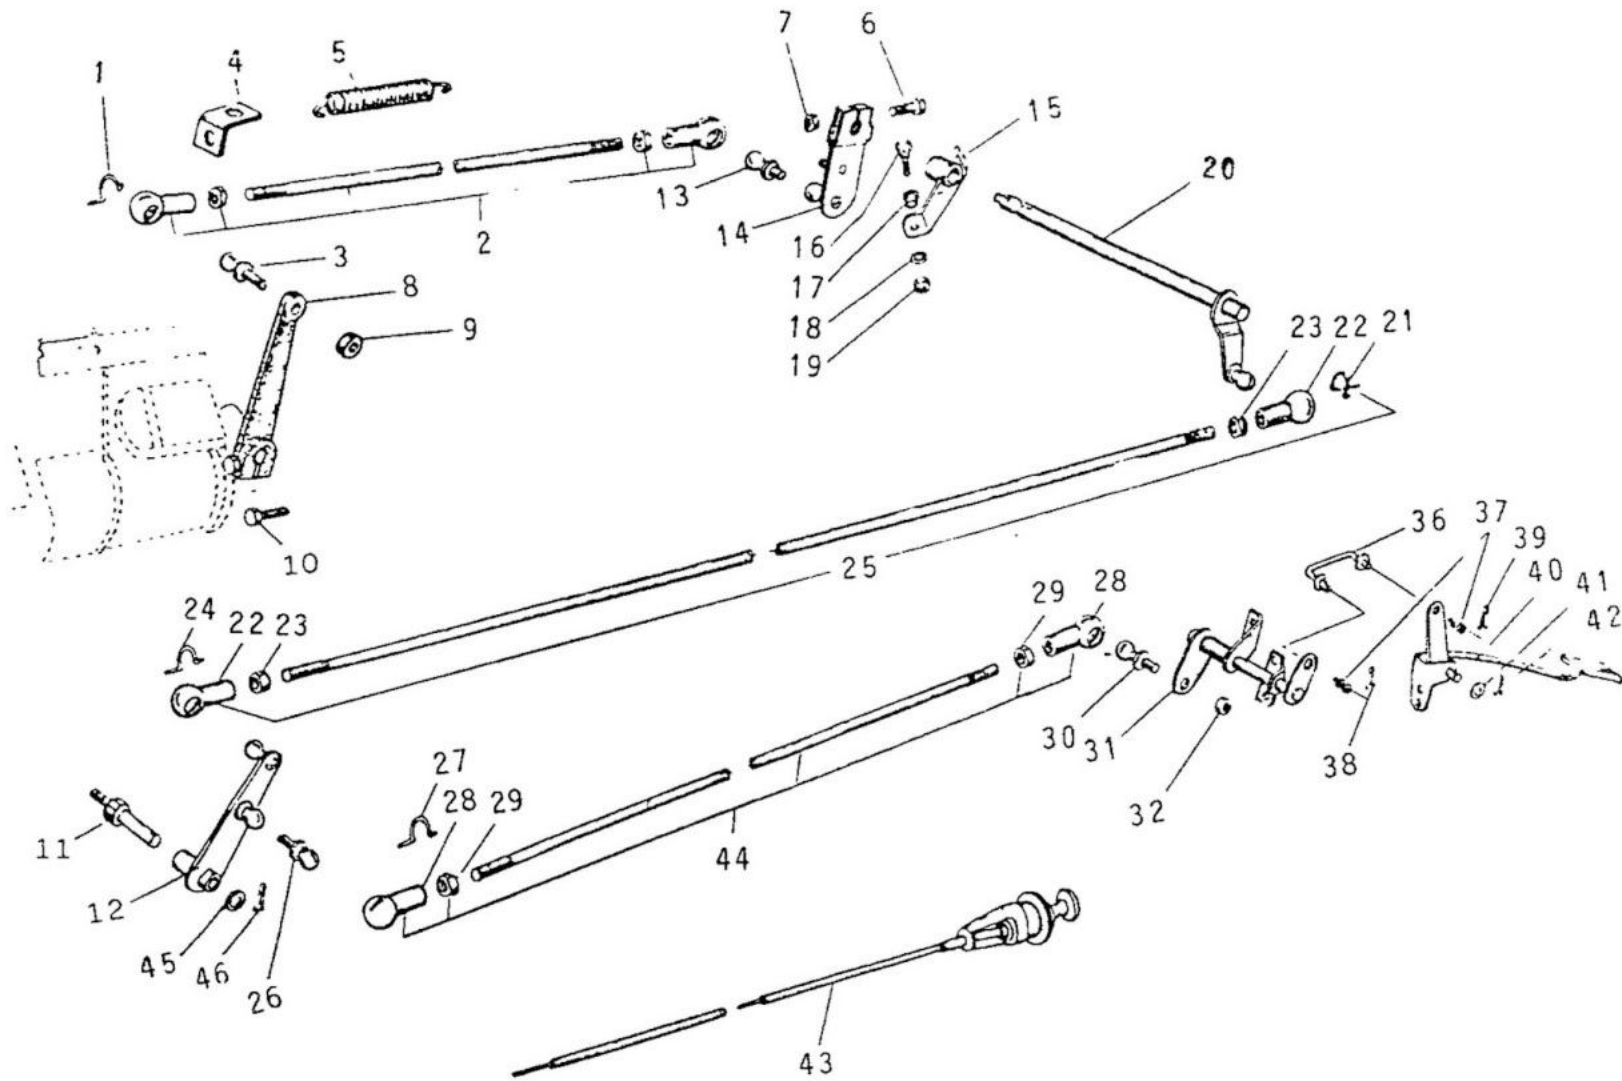

FIG. 10/10 - CONJUNTO DE ACELERAÇÃO (ANTIGO)

2 J 0

FIG. 10/10 - CONJUNTO DE ACELERAÇÃO (ANTIGO)

TOYOTA

FIG. 10/10 - CONJUNTO DE ACELERAÇÃO (ANTIGO)

TOYOTA

ITEM	Nº DA PEÇA	NCME DA PEÇA	NOTA	Todos os modelos	LONA	AÇO	PERUA	PICK-UP CURTO	PICK-UP LONGO	CABINE DUPLA
01	071805 010402	PRESILHA		3						
02	900331 006104	TIRANTE		1						
03	071803 010102	PINO ESFÉRICO		1						
04	314 072 10 40	SUORTE		1						
05	319 993 05 10	MOLA		1						
06	000933 006194	PARAFUSO		1						
07	000934 006006	PORCA SEXTAVADA		2						
08	000 074 49 27	ALAVANCA DA BOMBA INJETORA		1						
09	000934 006006	PORCA SEXTAVADA		1						
10	000933 006121	PARAFUSO		1						
11	343 072 00 81	PINO		1						
12	343 070 00 21	ALAVANCA		1						
13	071803 010206	PINO ESFÉRICO		1						
14	314 070 11 21	ALAVANCA		1						
15	352 430 00 24	ALAVANCA COMPLETA		1						
16	345 302 01 71	PARAFUSO PRENDEDOR		1						
17	345 302 00 50	BUCHA		1						
18	000125 006420	ARRUELA LISA		1						
19	000934 006006	PORCA SEXTAVADA		1						
20	343 070 01 23	EIXO COM PINO ESFÉRICO		1						
21	071805 010403	PRESILHA		1						
22	071805 010202	TERMINAL		2						
23	000934 006006	PORCA SEXTAVADA		2						
24	071805 010403	PRESILHA		1						
25	343 070 01 75	LIGAÇÃO COMPLETA		1						
26	071803 010106	PINO ESFÉRICO		2						
27	071805 010403	PRESILHA		2						
28	071805 010202	TERMINAL		2						
29	000934 006006	PORCA SEXTAVADA		2						
30	071803 010102	PINO ESFÉRICO		1						
31	78102 98001	EIXO COMPLETO DO ACELERADOR	1	1