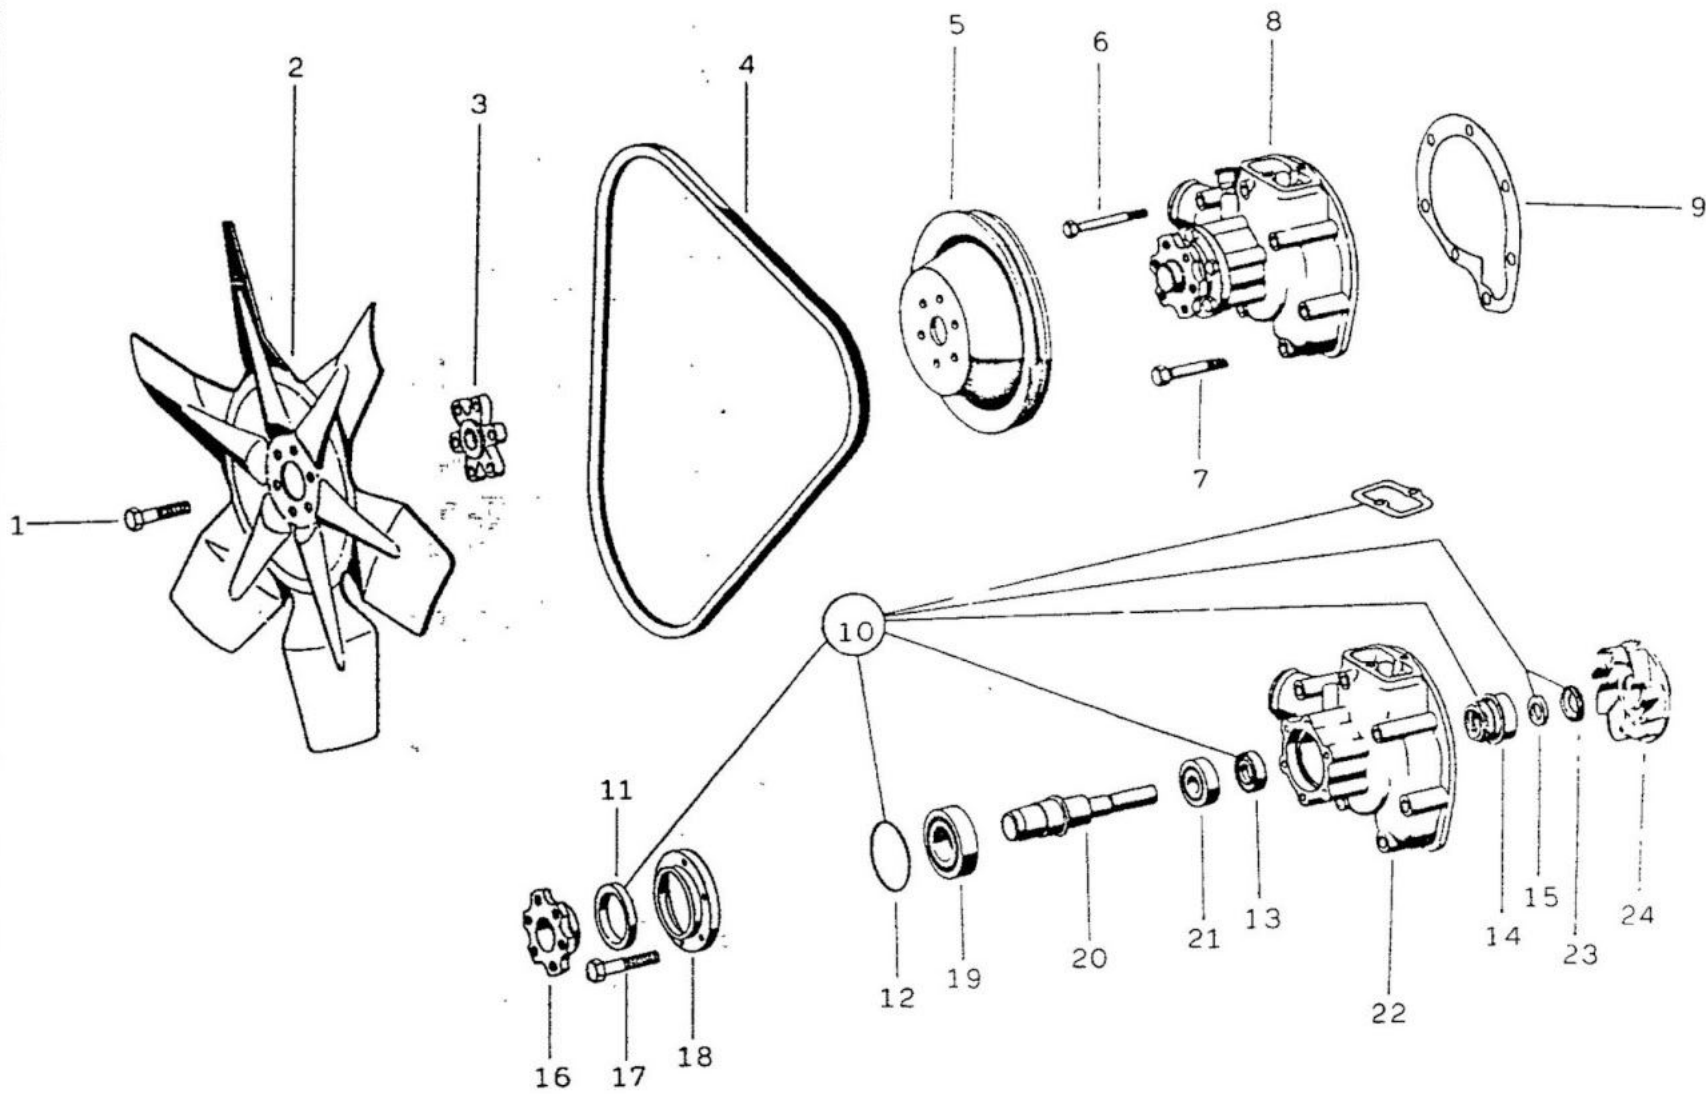

FIG. 10/18 - REFRIGERAÇÃO DO MOTOR - BOMBA DE ÁGUA E VENTILADOR

TOYOTA

FIG. 10/18 - REFRIGERAÇÃO DO MOTOR - BOMBA DE ÁGUA E VENTILADOR

TOYOTA

ITEM	Nº DA PEÇA	NOME DA PEÇA	NOTA	Todos os modelos	LONA	AÇO	PERUA	PICK-UP CURTO	PICK-UP LONGO	CABINE DUPLA
01	000931 008341	PARAFUSO SEXTAVADO		6						
02	343 200 71 24	VENTILADOR		.1						
03	314 205 03 26	ANEL DO CUBO		1						
04	000 997 89 92	CORREIA DO VENTILADOR (90029 16001)		1						
05	322 200 00 05	POLIA		1						
06	000931 008109	PARAFUSO SEXTAVADO		4						
07	000931 010094	PARAFUSO SEXTAVADO		3						
08	314 200 06 01	BOMBA DE ÁGUA COMPLETA		1						
09	352 201 04 80	JUNTA		1						
10	352 586 02 20	JOGO DE REPARO		1						
11	003 997 51 46	RETENTOR		1						
12	005 997 11 45	ANEL DE VEDAÇÃO		1						
13	002 998 84 46	RETENTOR		1						
14	000 201 57 19	ANEL DESLIZANTE		1						
15	000 201 04 63	ANEL DE VEDAÇÃO		1						
16	345 201 00 39	CUBO		1						
17	000931 006107	PARAFUSO SEXTAVADO		6						
18	352 201 02 58	SUPORTE DO RETENTOR		1						
19	000625 006206	ROLAMENTO		1						
20	352 201 01 05	EIXO		1						
21	000625 006203	ROLAMENTO		1						
22	352 201 03 01	CARCAÇA DA BOMBA		1						
23	000 201 01 07	CAPA		1						
24	352 201 01 07	ROTOR		1