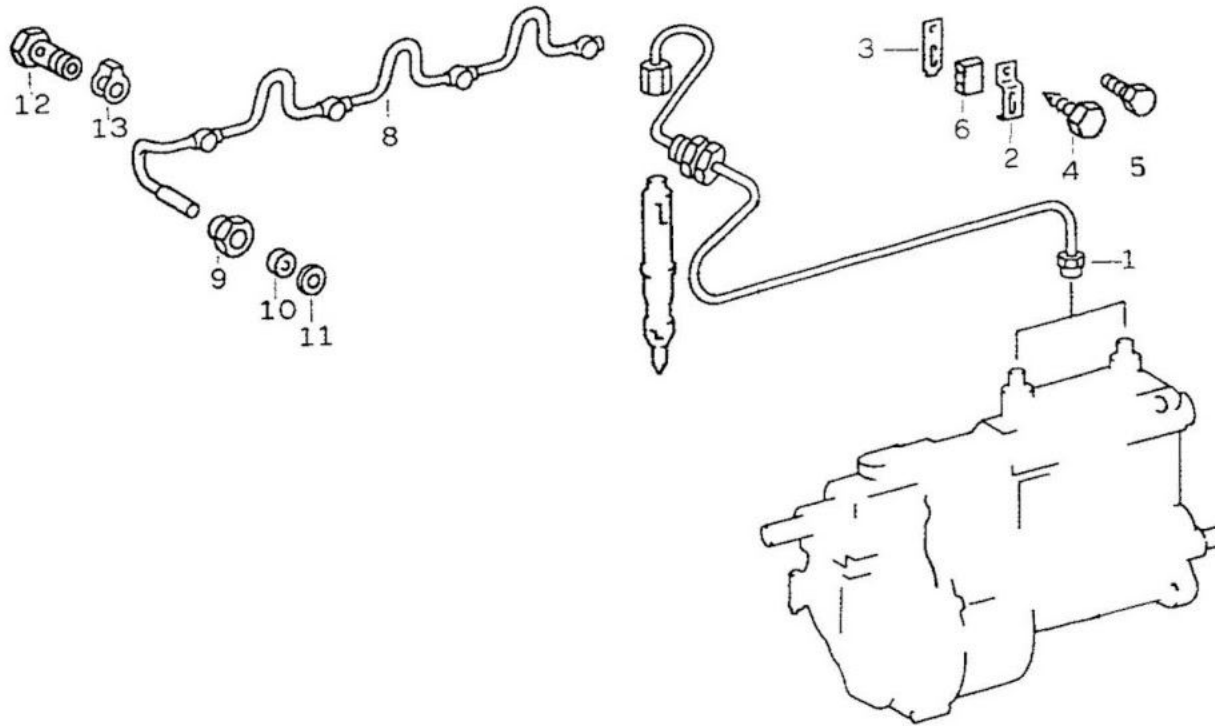

396

FIG. 11/12 - INJEÇÃO

TOYOTA

FIG. 11/12 - INJEÇÃO

**TOYOTA**

ITEM	Nº DA PEÇA	NOME DA PEÇA	NOTA	Todos os modelos	LONA	AÇO	PERUA	PICK-UP CURTO	PICK-UP LONGO	CABINE DUPLA
01	352 070 16 45	REGULADOR BOMBA INJETORA		1						
02	352 050 00 04	ENGRENAGEM EIXO COMANDO		1						
03	900170 008028	PARAFUSO		4						
04	362 070 00 13	ENGRENAGEM COMANDO		1						
05	900170 008028	PARAFUSO		4						
06	352 075 00 35	CONTRA-PESO DO REGULADOR		2						
07	352 993 07 01	MOLA		2						
08	352 075 03 74	PINO		2						
09	352 051 00 62	ARRUELA DE PRESSÃO		1						
10	006885 006039	CHAVETA		1						
11	352 075 00 71	PARAFUSO		1						