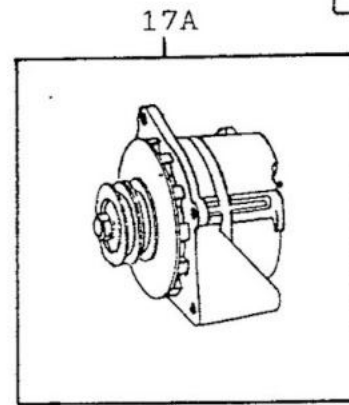

22b

FIG. 09/01 - FAROL

TOYOTA

238

FIG. 09/02 - LANTERNA DIANTEIRA E TRASEIRA

TOYOTA

u 1 v  
FIG. 09/02 A - LANTERNA DIANTEIRA E TRASEIRA

TOYOTA

α 4 α

FIG. 09/03 - BUZINA, LANTERNA INTERNA E DA PLACA TRASEIRA

TOYOTA

277

FIG. 09/04 - BATERIA E CABOS, ALTERNADOR E MOTOR DE PARTIDA

TOYOTA

246

FIG. 09/05 - MEDIDOR DE COMBUSTÍVEL E INTERRUPTORES

TOYOTA

FIG. 10/01 - BLOCO DOS CILINDROS

TOYOTA

ITEM	Nº DA PEÇA	NOME DA PEÇA	NOTA	Todos os modelos	LONA	AÇO	PERUA	PICK-UP CURTO	PICK-UP LONGO	CABINE DUPLA
01	343 010 84 08	BLOCO DO MOTOR	1	1						
	343 010 87 08	BLOCO DO MOTOR	2	1						
02	000908 016000	BUJÃO		1						
03	007603 016100	ANEL DE VEDAÇÃO		1						
04	314 997 00 32	BUJÃO		1						
05	007603 020404	ANEL DE VEDAÇÃO		1						
06	321 992 00 25	BUCHA		1						
07	900037 012103	PINO		2						
08	314 990 01 66	BUJÃO		1						
09	007603 026100	ANEL DE VEDAÇÃO		1						
10	000007 014208	PINO CILÍNDRICO		2						
11	352 010 08 23	CAPA DO MANCAL (1º, 3º e 4º CILÍNDROS)		3						
12	000007 008117	PINO CILÍNDRICO		6						
13	352 010 09 23	CAPA DO MANCAL (2º CILÍNDRIO)		1						
14	352 010 10 23	CAPA DO MANCAL		1						
15	352 011 01 71	PARAFUSO		10						
16	352 997 03 20	TAMPA DE VEDAÇÃO		1						
17	352 010 25 66	SUPORTE DO TUBO GUIA		1						
18	007603 018101	ANEL DE VEDAÇÃO		1						
19	007604 018101	TAMPÃO		1						
20	344 586 72 05	JOGO DE BUCHAS DA ÁRVORE DE COMANDO		1						
21	343 010 00 66	TUBO GUIA DA VARETA		1						
22	352 010 20 72	VARETA MEDIDORA DE ÓLEO		1						
23	343 010 18 33	CARCAÇA DE DISTRIBUIÇÃO		1						
24	000007 008117	PINO CILÍNDRICO		2						
25	312 015 05 80	JUNTA		1						
26	000007 010228	PINO CILÍNDRICO		4						
27	352 015 02 01	TAMPA DA CARCAÇA		1						
28	352 015 05 20	JUNTA		1						
29	006 997 74 46	RETENTOR		1						
30	003 990 05 01	PARAFUSO		6						
31	003 990 63 01	PARAFUSO		5						