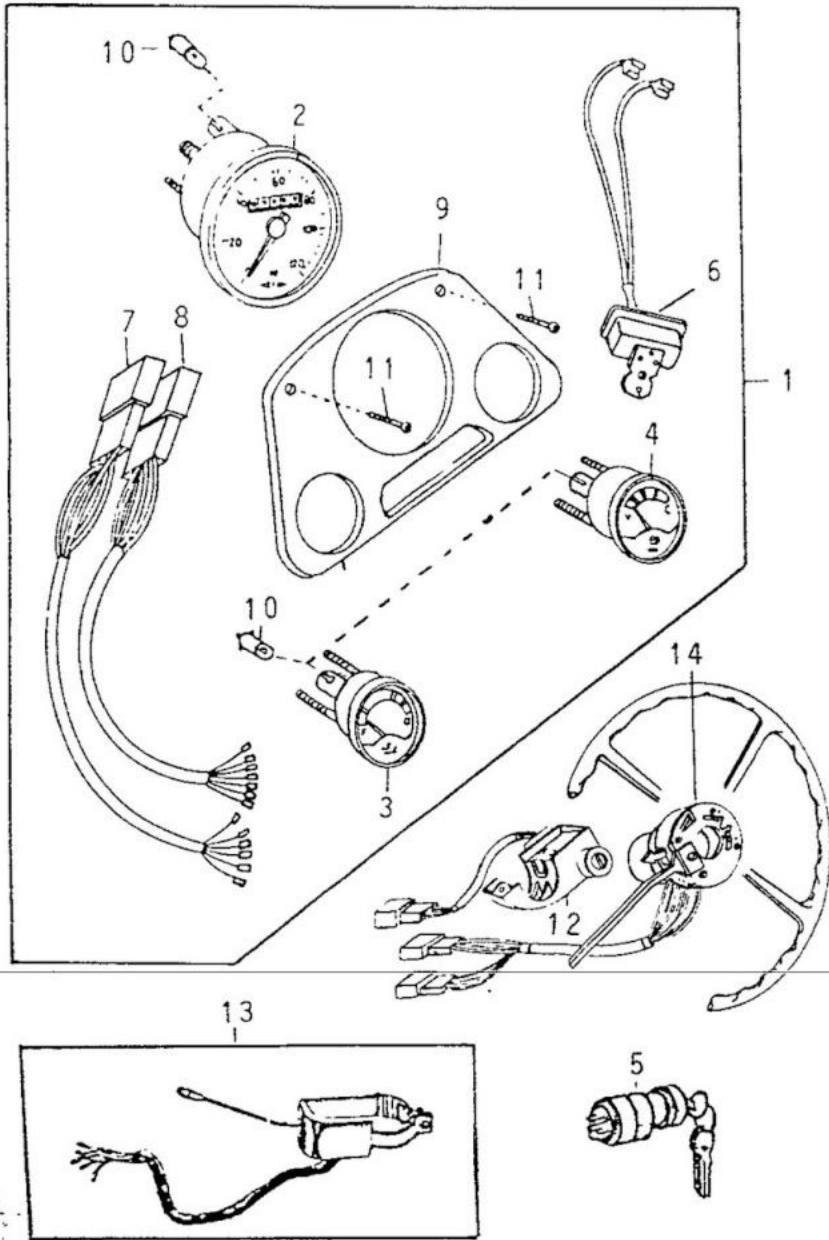

FIG. 09/08 - INSTRUMENTOS DO PAINEL

254

FIG. 09/08 - INSTRUMENTOS DO PAINEL

TOYOTA

TOYOTA

FIG. 09/08 - INSTRUMENTOS DO PAINEL

ITEM	Nº DA PEÇA	NOME DA PEÇA	NOTA	Todos os modelos	LONA	ACO	PERUA	PICK-UP CURTO	PICK-UP LONGO	CABINE DUPLA
01	83100 98001	CONJUNTO DOS INSTRUMENTOS DO PAINEL	2/4	1						
	83100 98002	CONJUNTO DOS INSTRUMENTOS DO PAINEL	5	1						
02	83110 98002	VELOCÍMETRO	5	1						
03	83410 98001	MARCADOR DE TEMPERATURA	2	1						
04	83310 98001	MARCADOR DE COMBUSTÍVEL	2	1						
05	84045 98001	CILINDRO DE IGNIÇÃO E PARTIDA	12	1						
06	83360 98001	ESTABILIZADOR DE VOLTAGEM		1						
07	82281 98001	CHICOTE DOS INDICADORES	9	1						
08	82282 98002	CHICOTE DOS INDICADORES	9	1						
09	83109 98001	PAINEL DOS INDICADORES		1						
10	90029 81006	LÂMPADA		6						
11	93239 16012	PARAFUSO		2						
12	45280 98001	CONJUNTO DE IGNIÇÃO E PARTIDA	11	1						
	45280 98002	CONJUNTO DE IGNIÇÃO E PARTIDA	12	1						
13	84310 98001	INTERRUPTOR DO SINALEIRO	4	1						
14	84310 98002	INTERRUPTOR DO SINALEIRO	5	1						
	84310 98003	INTERRUPTOR DO SINALEIRO	6/9	1						
	84310 98004	INTERRUPTOR DO SINALEIRO	10	1						
15	82610 98001	CAIXA DE FUSÍVEIS	4	1						
	82610 98003	CAIXA DE FUSÍVEIS	6	1						
16	90029 82001	FUSÍVEL 16A		4						
	90029 82002	FUSÍVEL 05A		2						
	90029 82003	FUSÍVEL 25A		1						
17	27710 98001	REGULADOR DE VOLTAGEM	13	1						
18	81990 98001	RELÊ DO SINALEIRO	5	1						
19	84110 98001	INTERRUPTOR DO FAROL		1						
20	84650 98001	INTERRUPTOR DO LIMITADOR	9	1						
21	84670 98001	INTERRUPTOR DA MOTO-BOMBA	9	1						
22	90021 01008	PARAFUSO SEXTAVADO	13	2						
23	94613 10601	ARRUELA LISA	13	2						
24	94511 00600	ARRUELA DE PRESSÃO	13	2						
25	94110 40600	PORCA SEXTAVADA	13	2