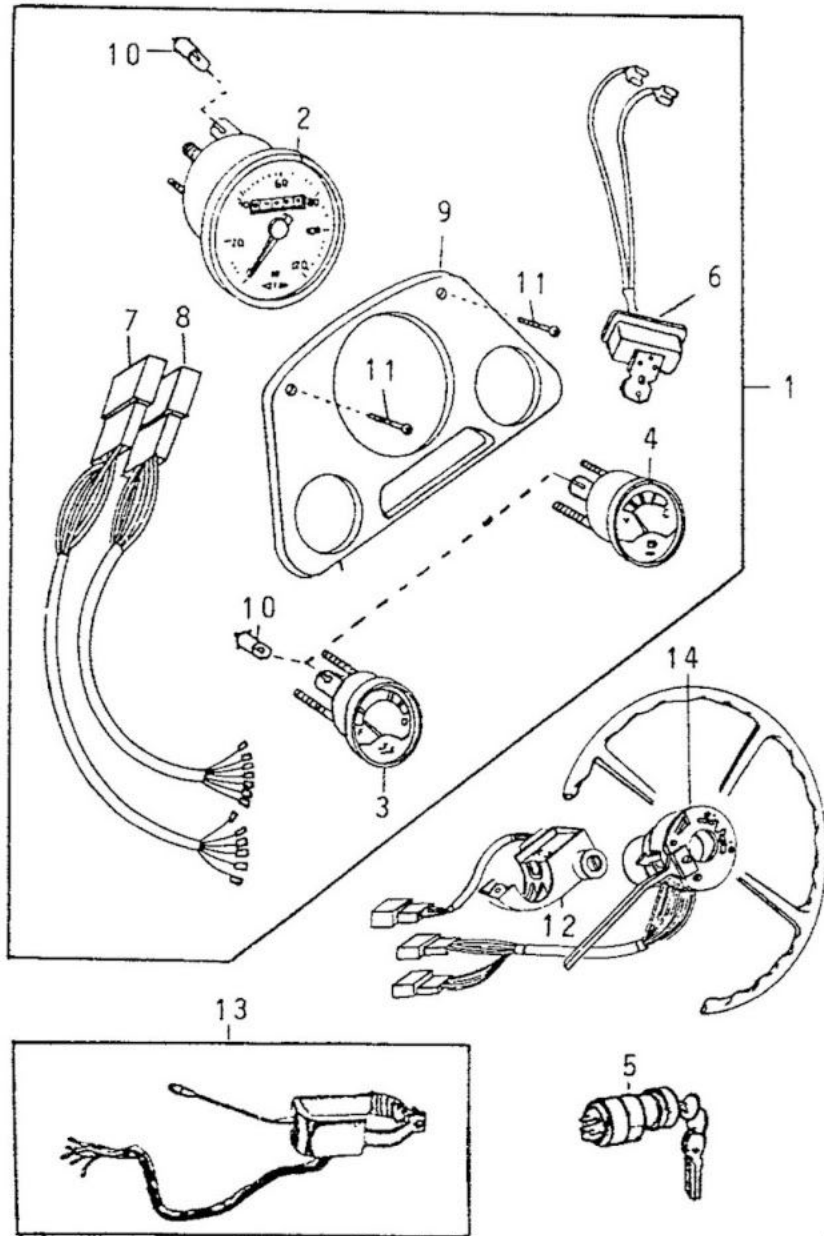

TOYOTA

FIG. 09/08 - INSTRUMENTOS DO PAINEL

ITEM	Nº DA PEÇA	NOME DA PEÇA	NOTA	Todos os modelos	LONA	ACO	PERUA	PICK-UP CURTO	PICK-UP LONGO	CABINE DUPLA
01	83100 98001	CONJUNTO DOS INSTRUMENTOS DO PAINEL	2/4	1						
	83100 98002	CONJUNTO DOS INSTRUMENTOS DO PAINEL	5	1						
02	83110 98002	VELOCÍMETRO	5	1						
03	83410 98001	MARCADOR DE TEMPERATURA	2	1						
04	83310 98001	MARCADOR DE COMBUSTÍVEL	2	1						
05	84045 98001	CILINDRO DE IGNIÇÃO E PARTIDA	12	1						
06	83360 98001	ESTABILIZADOR DE VOLTAGEM		1						
07	82281 98001	CHICOTE DOS INDICADORES	9	1						
08	82282 98002	CHICOTE DOS INDICADORES	9	1						
09	83109 98001	PAINEL DOS INDICADORES		1						
10	90029 81006	LÂMPADA		6						
11	93239 16012	PARAFUSO		2						
12	45280 98001	CONJUNTO DE IGNIÇÃO E PARTIDA	11	1						
	45280 98002	CONJUNTO DE IGNIÇÃO E PARTIDA	12	1						
13	84310 98001	INTERRUPTOR DO SINALEIRO	4	1						
14	84310 98002	INTERRUPTOR DO SINALEIRO	5	1						
	84310 98003	INTERRUPTOR DO SINALEIRO	6/9	1						
	84310 98004	INTERRUPTOR DO SINALEIRO	10	1						
15	82610 98001	CAIXA DE FUSÍVEIS	4	1						
	82610 98003	CAIXA DE FUSÍVEIS	6	1						
16	90029 82001	FUSÍVEL 16A		4						
	90029 82002	FUSÍVEL 05A		2						
	90029 82003	FUSÍVEL 25A		1						
17	27710 98001	REGULADOR DE VOLTAGEM	13	1						
18	81990 98001	RELÊ DO SINALEIRO	5	1						
19	84110 98001	INTERRUPTOR DO FAROL		1						
20	84650 98001	INTERRUPTOR DO LIMITADOR	9	1						
21	84670 98001	INTERRUPTOR DA MOTO-BOMBA	9	1						
22	90021 01008	PARAFUSO SEXTAVADO	13	2						
23	94613 10601	ARRUELA LISA	13	2						
24	94511 00600	ARRUELA DE PRESSÃO	13	2						
25	94110 40600	PORCA SEXTAVADA	13	2						

270

FIG. 09/08 - INSTRUMENTOS DO PAINEL

TOYOTA