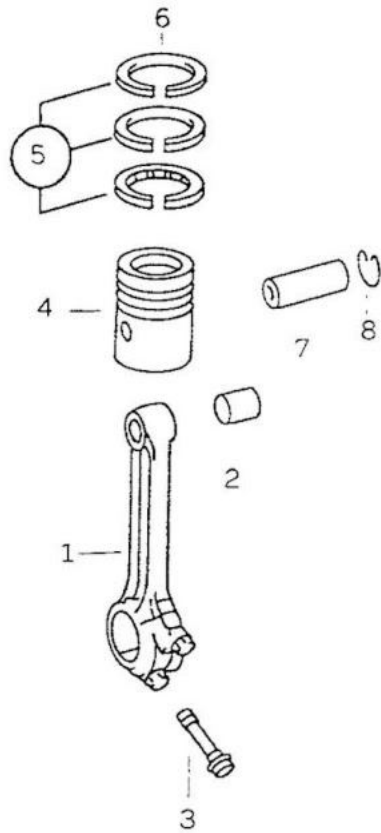

388

FIG. 11/08 - ÓRGÃOS MOTORES

TOYOTA

FIG. 11/08 - ÓRGÃOS MOTORES

TOYOTA

ITEM	Nº DA PEÇA	NOME DA PEÇA	NOTA	Todos os modelos	LONA	AÇO	PERUA	PICK-UP CURTO	PICK-UP LONGO	CABINE DUPLA
01	366 030 21 20	BIELA		4						
02	352 038 21 50	BUCHA DE BIELA		4						
03	366 038 04 71	PARAFUSO		8						
04	366 030 07 17	ÊMBOLO		4						
05	364 030 01 24	ANEL DE ÊMBOLO		4						
06	366 037 18 19	ANEL DE PISTÃO		4						
07	362 037 00 20	PINO DE PISTÃO		4						
08	000 994 14 37	ANEL TRAVA		8						