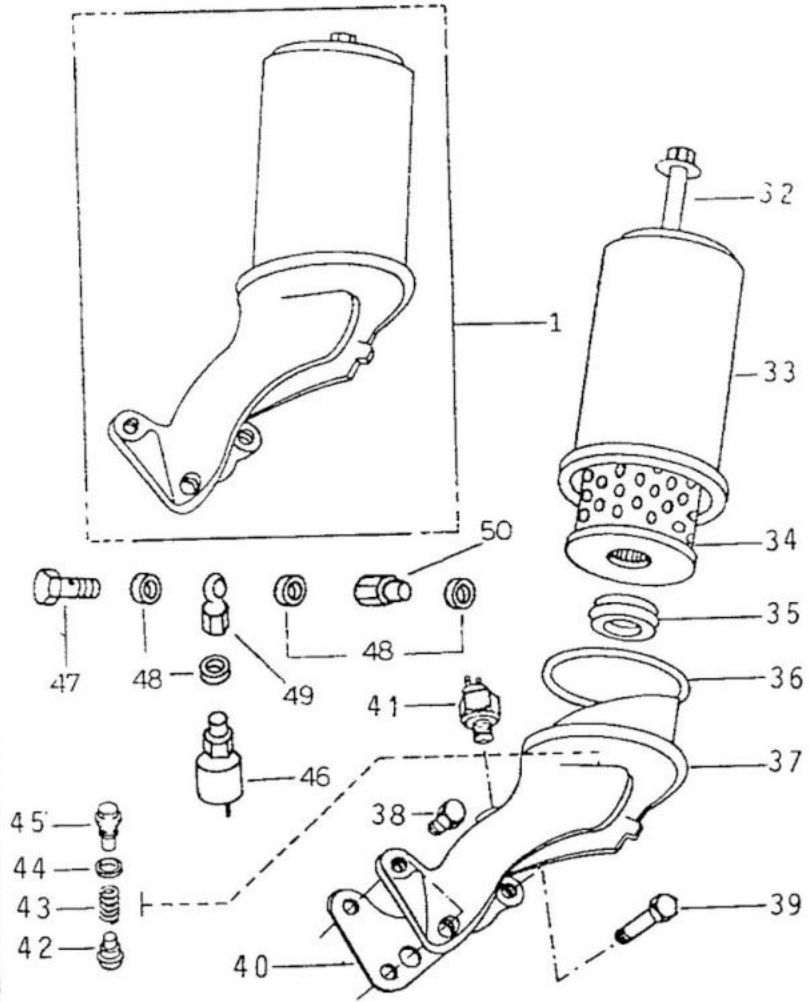

518

FIG. 10/17 - FILTRO DE ÓLEO

TOYOTA

FIG. 10/17 - FILTRO DE ÓLEO

TOYOTA

ITEM	Nº DA PEÇA	NOME DA PEÇA	NOTA	Todos os modelos	LONA	ACO	PERUA	PICK-UP CURTO	PICK-UP LONGO	CABINE DUPLA
01	343 180 71 10	FILTRO DE ÓLEO COMPLETO	1	1						
02	346 997 01 30	BUJÃO	1	1						
03	007603 018101	ANEL DE VEDAÇÃO	1	1						
04	314 180 00 11	CARCAÇA	1	1						
05	000 184 65 80	JUNTA	1	1						
06	15613 98001	ELEMENTO	1	1						
07	343 184 73 25	CAPA DO ELEMENTO	1	1						
08	344 180 00 88	PRATO DO ELEMENTO	1	1						
09	314 184 03 08	BASE	1	1						
10	007603 014103	ANEL DE VEDAÇÃO	1	1						
11	000 184 16 71	PARAFUSO CENTRAL	1	1						
12	001 542 69 17	INTERRUPTOR DE PRESSÃO DO ÓLEO	1	1						
13	007603 018103	ANEL DE VEDAÇÃO	1	1						
14	007604 018101	BUJÃO	1	1						
15	000931 008117	PARAFUSO	1	2						
16	007603 018101	ANEL DE VEDAÇÃO	1	1						
17	352 997 06 72	CONEXÃO	1	1						
18	915013 013000	CONEXÃO DE RETORNO	1	1						
19	314 180 04 20	FLEXÍVEL	1	2						
20	915013 013000	CONEXÃO	1	2						
21	007603 018101	ANEL DE VEDAÇÃO	1	2						
22	352 990 01 63	PARAFUSO ÔCO	1	1						
23	007603 010110	ANEL DE VEDAÇÃO	1	4						
24	314 180 09 20	FLEXÍVEL	1	1						
25	915011 004302	PARAFUSO ÔCO	1	1						
26	314 184 03 79	JUNTA	1	1						
27	914126 010005	PARAFUSO	1	2						
28	136 997 08 30	BUJÃO	1	1						
29	007603 018101	ANEL DE VEDAÇÃO	1	1						
30	343 180 70 84	CONEXÃO	1	1						
31	314 180 18 10	FILTRO DE ÓLEO COMPLETO	2	1						
32	314 184 02 71	PARAFUSO CENTRAL	2	1						