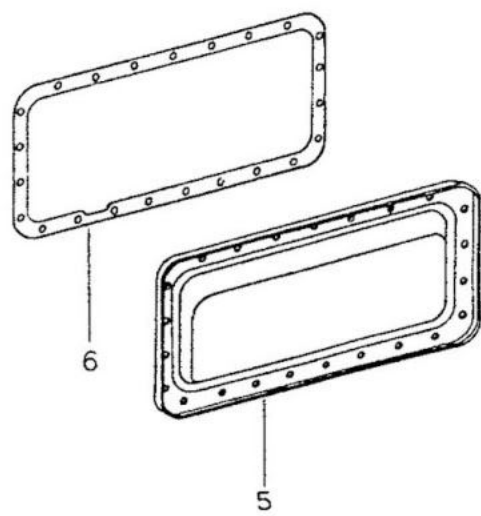

TOYOTA

FIG. 10/02 - CARTER E CARÇA DA EMBREAGEM

TOYOTA

ITEM	Nº DA PEÇA	NOME DA PEÇA	NOTA	Todos os modelos	LONA	AÇO	PERUA	PICK-UP CURTO	PICK-UP LONGO	CABINE DUPLA
01	314 010 03 16	TAMPA LATERAL		1						
02	314 015 06 22	JUNTA		1						
03	000931 008057	PARAFUSO		3						
04	005 997 40 45	ANEL DE VEDAÇÃO		3						
05	324 015 01 05	TAMPA DOS CILINDROS		1						
06	324 015 00 80	JUNTA		1						
07	343 010 02 13	CÁRTER		1						
	343 010 03 13	CÁRTER		1						
08	321 010 00 81	BUJÃO		1						
09	007603 026305	ANEL DE VEDAÇÃO		1						
10	314 010 00 80	JOGO DE JUNTAS		1						
11	003 990 58 01	PARAFUSO		6						
12	900170 012004	PARAFUSO		1						
	900170 012003	PARAFUSO		3						
13	000127 012201	ARRUELA DE PRESSÃO		6						
14	900931 012073	PARAFUSO		2						
15	024 250 01 05	CARÇA DA EMBREAGEM		1						
	343 013 00 10	CARÇA DA EMBREAGEM		1						
	343 013 70 10	CARÇA DA EMBREAGEM		1						
16	11363 98001	CÁRTER INFERIOR DA EMBREAGEM		1						
	31128 98001	CÁRTER INFERIOR DA EMBREAGEM		1						
17	000127 012203	ARRUELA DE PRESSÃO		6						
18	000933 006015	PARAFUSO		6						
19	343 251 01 06	CHAPA PROTETORA		1						
20	31131 98001	JUNTA		1						
21	31132 98001	JUNTA		1						
22	90021 01006	PARAFUSO SEXTAVADO		4						
23	94512 00800	ARRUELA DE PRESSÃO		4						
24	31133 98001	JUNTA		1						