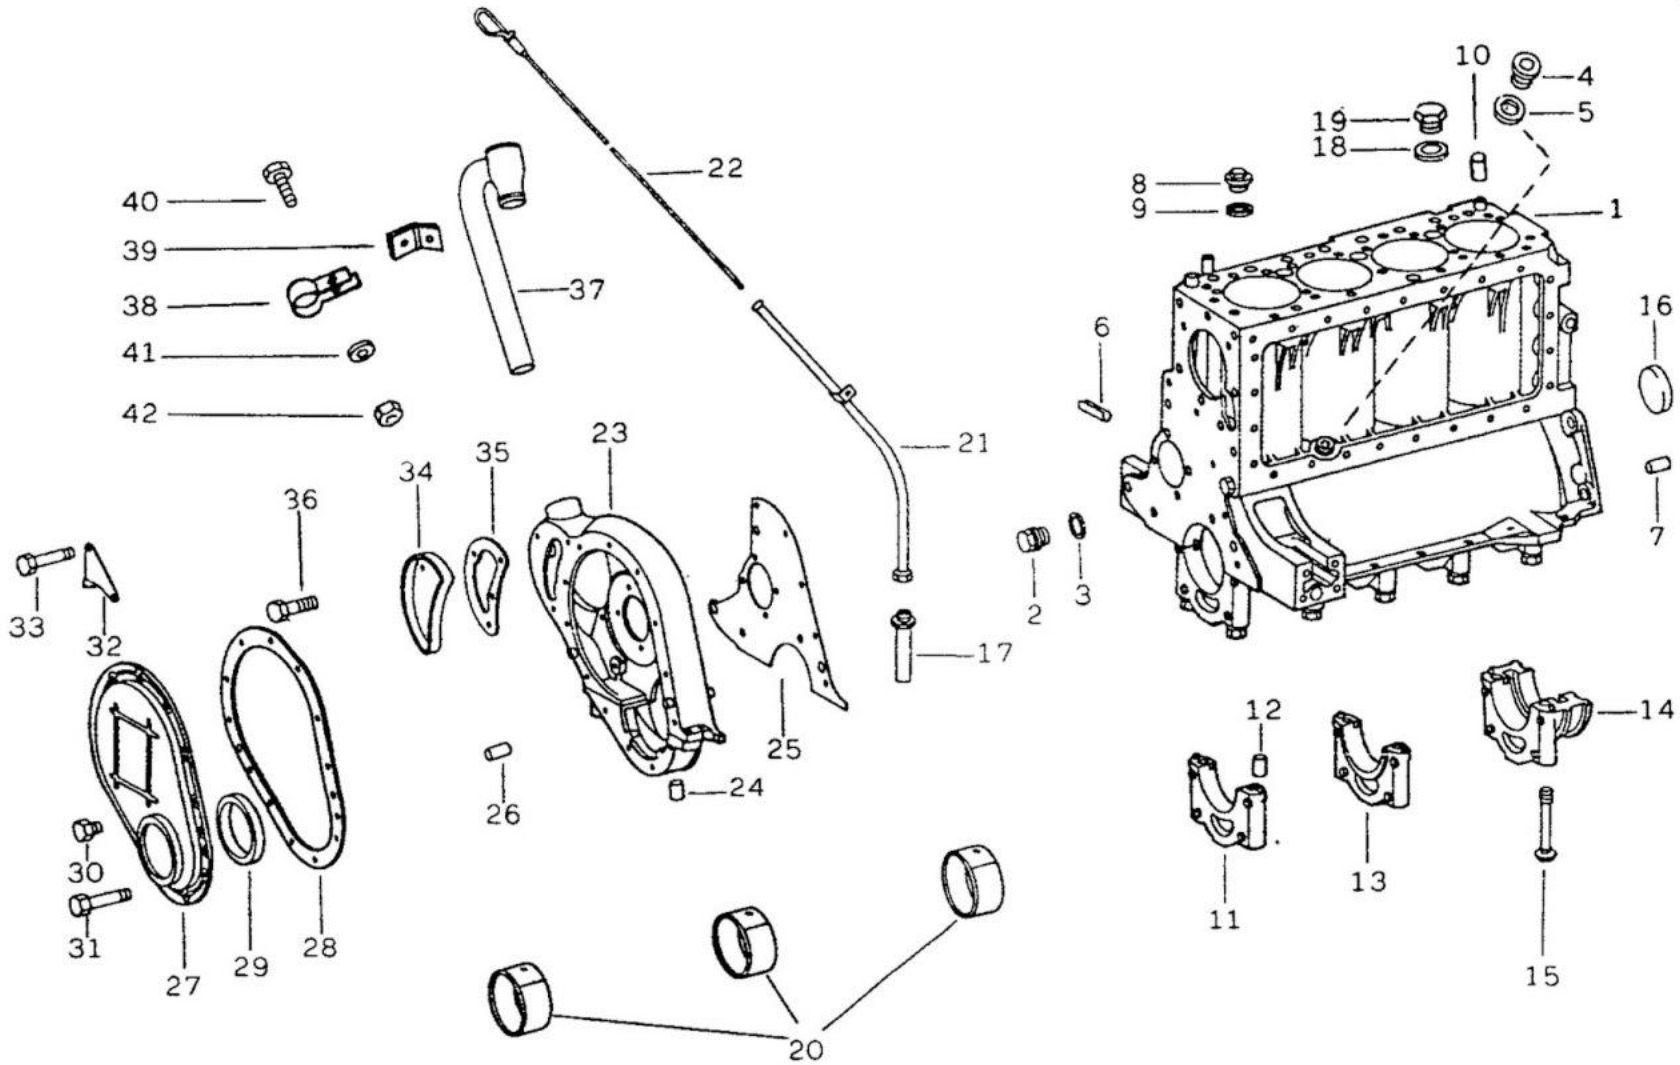

FIG. 10/01 - BLOCO DOS CILINDROS

TOYOTA

ITEM	Nº DA PEÇA	NOME DA PEÇA	NOTA	Todos os modelos	LONA	AÇO	PERUA	PICK-UP CURTO	PICK-UP LONGO	CABINE DUPLA
01	343 010 84 08	BLOCO DO MOTOR	1	1						
	343 010 87 08	BLOCO DO MOTOR	2	1						
02	000908 016000	BUJÃO		1						
03	007603 016100	ANEL DE VEDAÇÃO		1						
04	314 997 00 32	BUJÃO		1						
05	007603 020404	ANEL DE VEDAÇÃO		1						
06	321 992 00 25	BUCHA		1						
07	900037 012103	PINO		2						
08	314 990 01 66	BUJÃO		1						
09	007603 026100	ANEL DE VEDAÇÃO		1						
10	000007 014208	PINO CILÍNDRICO		2						
11	352 010 08 23	CAPA DO MANCAL (1º, 3º e 4º CILÍNDROS)		3						
12	000007 008117	PINO CILÍNDRICO		6						
13	352 010 09 23	CAPA DO MANCAL (2º CILÍNDRIO)		1						
14	352 010 10 23	CAPA DO MANCAL		1						
15	352 011 01 71	PARAFUSO		10						
16	352 997 03 20	TAMPA DE VEDAÇÃO		1						
17	352 010 25 66	SUPORTE DO TUBO GUIA		1						
18	007603 018101	ANEL DE VEDAÇÃO		1						
19	007604 018101	TAMPÃO		1						
20	344 586 72 05	JOGO DE BUCHAS DA ÁRVORE DE COMANDO		1						
21	343 010 00 66	TUBO GUIA DA VARETA		1						
22	352 010 20 72	VARETA MEDIDORA DE ÓLEO		1						
23	343 010 18 33	CARCAÇA DE DISTRIBUIÇÃO		1						
24	000007 008117	PINO CILÍNDRICO		2						
25	312 015 05 80	JUNTA		1						
26	000007 010228	PINO CILÍNDRICO		4						
27	352 015 02 01	TAMPA DA CARCAÇA		1						
28	352 015 05 20	JUNTA		1						
29	006 997 74 46	RETENTOR		1						
30	003 990 05 01	PARAFUSO		6						
31	003 990 63 01	PARAFUSO		5						

262

FIG. 10/01 - BLOCO DOS CILINDROS

TOYOTA