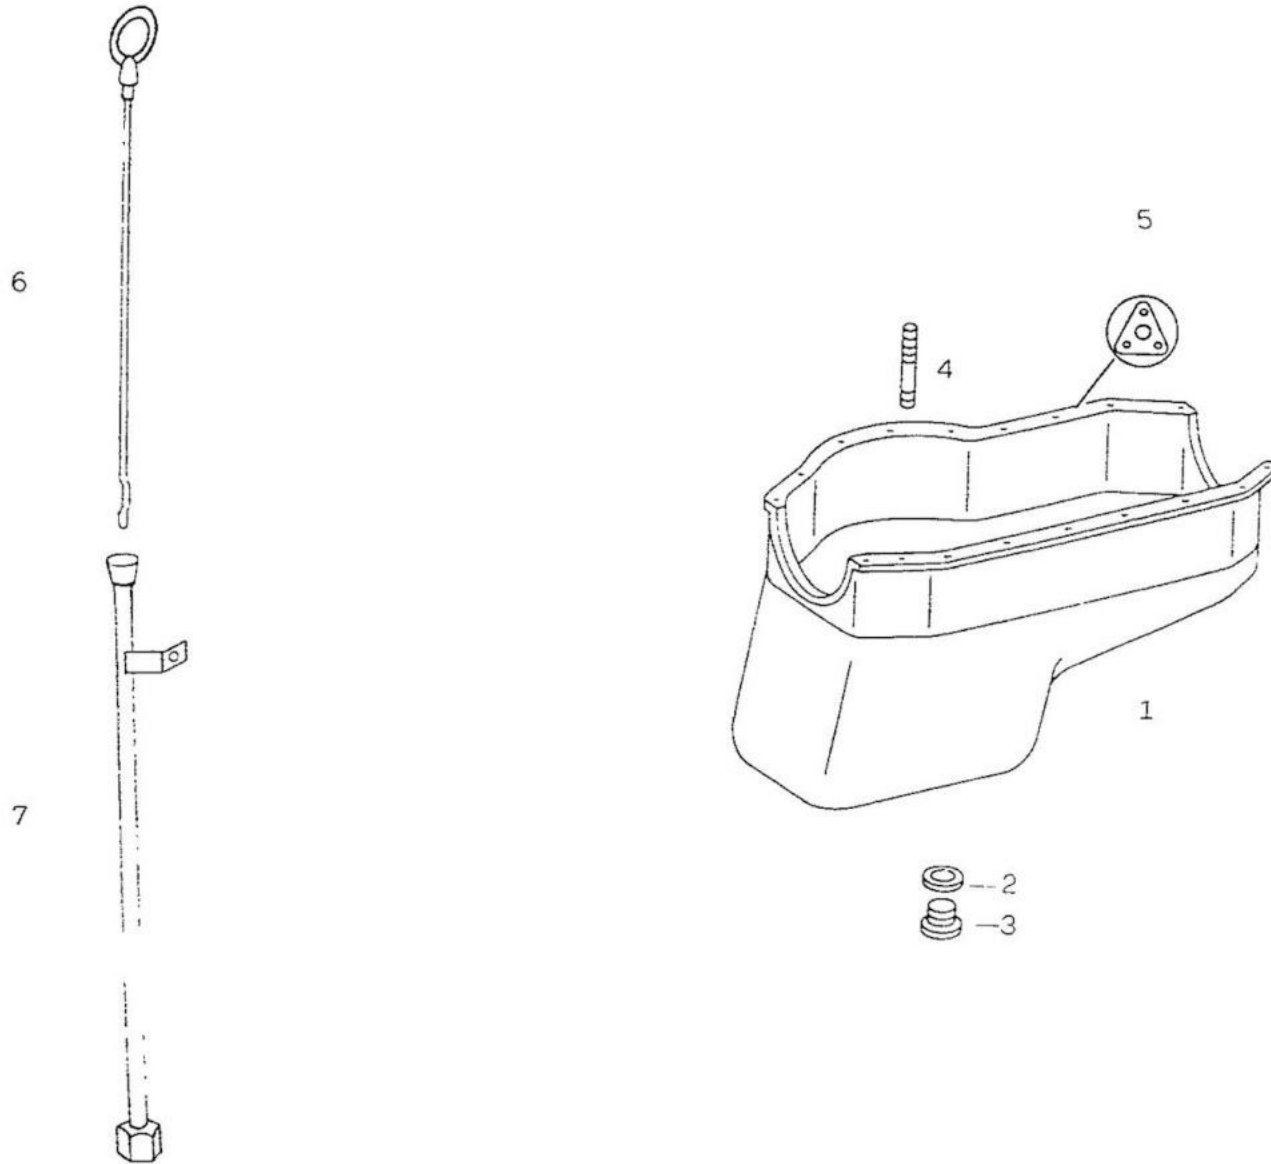

FIG. 11/02 - CARÇA DA DISTRIBUIÇÃO

TOYOTA

ITEM	Nº DA PEÇA	NOME DA PEÇA	NOTA	Todos os modelos	LONA	AÇO	PERUA	PICK-UP CURTO	PICK-UP LONGO	CABINE DUPLA
01	352 010 18 33	CARÇA DA DISTRIBUIÇÃO		1						
02	000007 008117	PINO CILÍNDRICO		2						
03	000933 008050	PARAFUSO		1						
04	000007 010228	PINO CILÍNDRICO		2						
05	312 015 05 80	JUNTA		1						
06	000933 010174	PARAFUSO		3						
07	352 015 02 01	TAMPA		1						
08	344 997 74 46	ANEL DE VEDAÇÃO		1						
09	352 015 05 20	JUNTA		1						
10	364 032 13 15	PONTEIRO DE REGULAGEM		1						
11	003 990 65 01	PARAFUSO		6						
12	352 010 26 35	TAMPA		1						
13	352 015 03 80	JUNTA		1						
14	000933 006016	PARAFUSO		3						

378

FIG. 11/03 - CÂRTER DO MOTOR E VARETA DE ÓLEO

TOYOTA