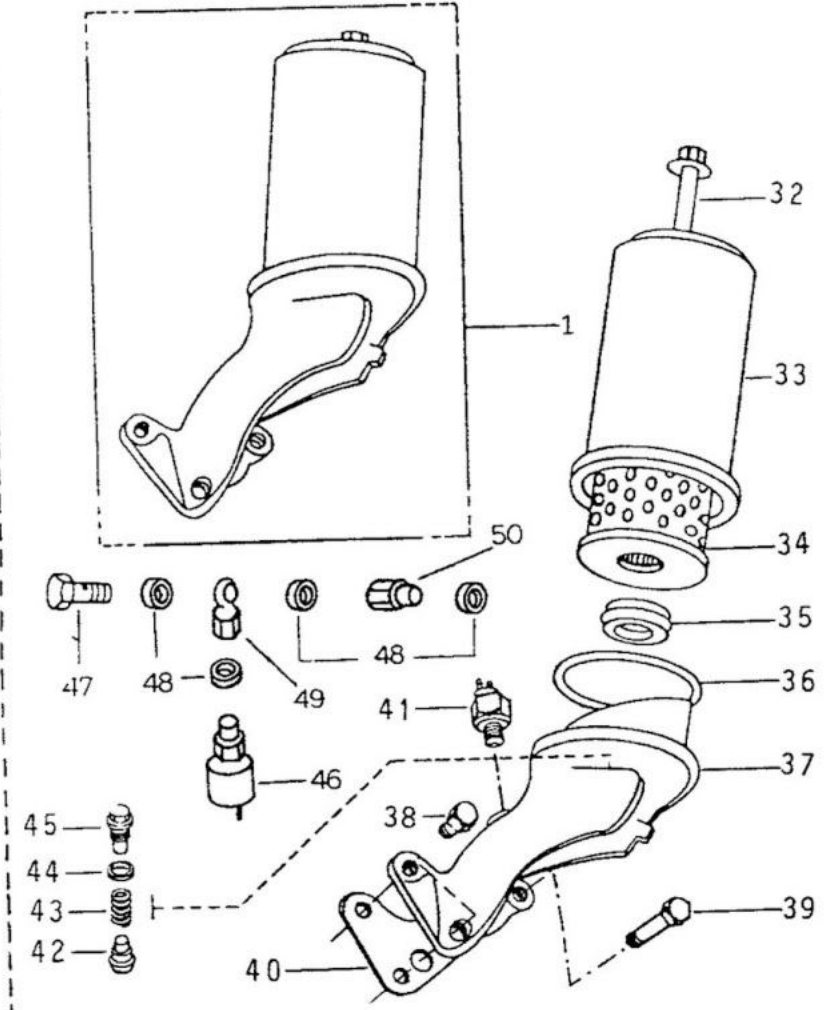

FIG. 10/17 - FILTRO DE ÓLEO

TOYOTA

ITEM	Nº DA PEÇA	NOME DA PEÇA	NOTA	Todos os modelos	LONA	ACO	PERUA	PICK-UP CURTO	PICK-UP LONGO	CABINE DUPLA
01	343 180 71 10	FILTRO DE ÓLEO COMPLETO	1	1						
02	346 997 01 30	BUJÃO	1	1						
03	007603 018101	ANEL DE VEDAÇÃO	1	1						
04	314 180 00 11	CARCAÇA	1	1						
05	000 184 65 80	JUNTA	1	1						
06	15613 98001	ELEMENTO	1	1						
07	343 184 73 25	CAPA DO ELEMENTO	1	1						
08	344 180 00 88	PRATO DO ELEMENTO	1	1						
09	314 184 03 08	BASE	1	1						
10	007603 014103	ANEL DE VEDAÇÃO	1	1						
11	000 184 16 71	PARAFUSO CENTRAL	1	1						
12	001 542 69 17	INTERRUPTOR DE PRESSÃO DO ÓLEO	1	1						
13	007603 018103	ANEL DE VEDAÇÃO	1	1						
14	007604 018101	BUJÃO	1	1						
15	000931 008117	PARAFUSO	1	2						
16	007603 018101	ANEL DE VEDAÇÃO	1	1						
17	352 997 06 72	CONEXÃO	1	1						
18	915013 013000	CONEXÃO DE RETORNO	1	1						
19	314 180 04 20	FLEXÍVEL	1	2						
20	915013 013000	CONEXÃO	1	2						
21	007603 018101	ANEL DE VEDAÇÃO	1	2						
22	352 990 01 63	PARAFUSO ÔCO	1	1						
23	007603 010110	ANEL DE VEDAÇÃO	1	4						
24	314 180 09 20	FLEXÍVEL	1	1						
25	915011 004302	PARAFUSO ÔCO	1	1						
26	314 184 03 79	JUNTA	1	1						
27	914126 010005	PARAFUSO	1	2						
28	136 997 08 30	BUJÃO	1	1						
29	007603 018101	ANEL DE VEDAÇÃO	1	1						
30	343 180 70 84	CONEXÃO	1	1						
31	314 180 18 10	FILTRO DE ÓLEO COMPLETO	2	1						
32	314 184 02 71	PARAFUSO CENTRAL	2	1						

3AV

FIG. 10/17 - FILTRO DE ÓLEO

TOYOTA