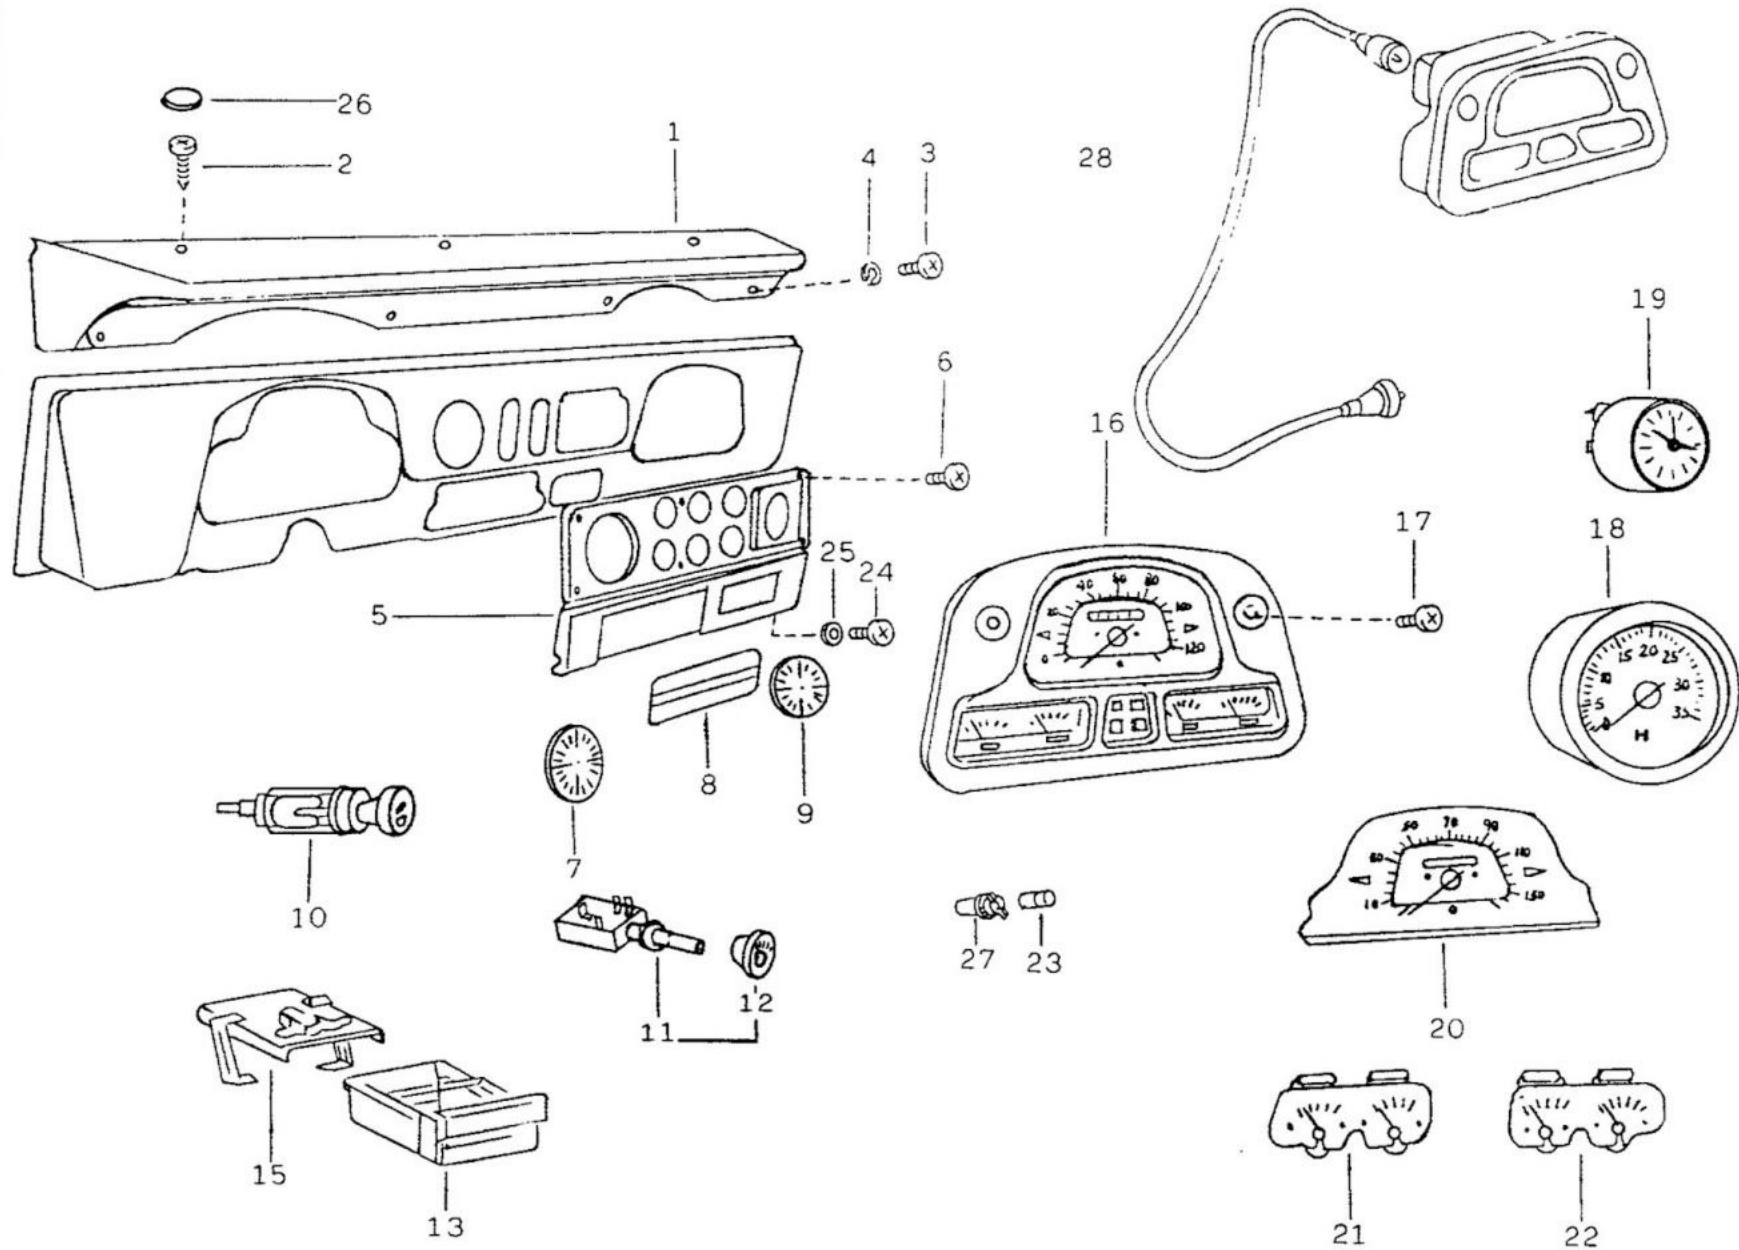

258

FIG. 09/08A - PAINEL E INSTRUMENTOS DO PAINEL

TOYOTA