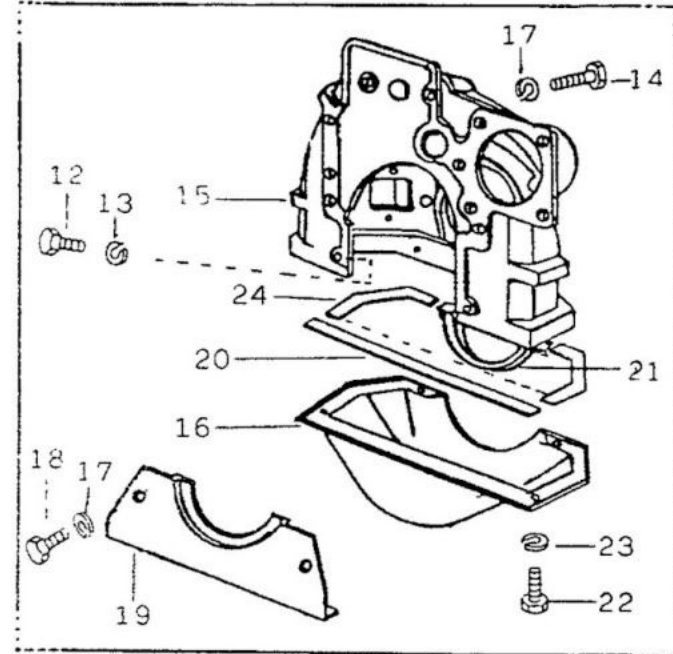

TOYOTA

FIG. 10/02 - CARTER E CARÇA DA EMBREAGEM

TOYOTA

ITEM	Nº DA PEÇA	NOME DA PEÇA	NOTA	Todos os modelos	LONA	AÇO	PERUA	PICK-UP CURTO	PICK-UP LONGO	CABINE DUPLA
01	314 010 03 16	TAMPA LATERAL		1						
02	314 015 06 22	JUNTA		1						
03	000931 008057	PARAFUSO		3						
04	005 997 40 45	ANEL DE VEDAÇÃO		3						
05	324 015 01 05	TAMPA DOS CILINDROS		1						
06	324 015 00 80	JUNTA		1						
07	343 010 02 13	CÁRTER		1						
	343 010 03 13	CÁRTER		1						
08	321 010 00 81	BUJÃO		1						
09	007603 026305	ANEL DE VEDAÇÃO		1						
10	314 010 00 80	JOGO DE JUNTAS		1						
11	003 990 58 01	PARAFUSO		6						
12	900170 012004	PARAFUSO		1						
	900170 012003	PARAFUSO		3						
13	000127 012201	ARRUELA DE PRESSÃO		6						
14	900931 012073	PARAFUSO		2						
15	024 250 01 05	CARÇA DA EMBREAGEM		1						
	343 013 00 10	CARÇA DA EMBREAGEM		1						
	343 013 70 10	CARÇA DA EMBREAGEM		1						
16	11363 98001	CÁRTER INFERIOR DA EMBREAGEM		1						
	31128 98001	CÁRTER INFERIOR DA EMBREAGEM		1						
17	000127 012203	ARRUELA DE PRESSÃO		6						
18	000933 006015	PARAFUSO		6						
19	343 251 01 06	CHAPA PROTETORA		1						
20	31131 98001	JUNTA		1						
21	31132 98001	JUNTA		1						
22	90021 01006	PARAFUSO SEXTAVADO		4						
23	94512 00800	ARRUELA DE PRESSÃO		4						
24	31133 98001	JUNTA		1						