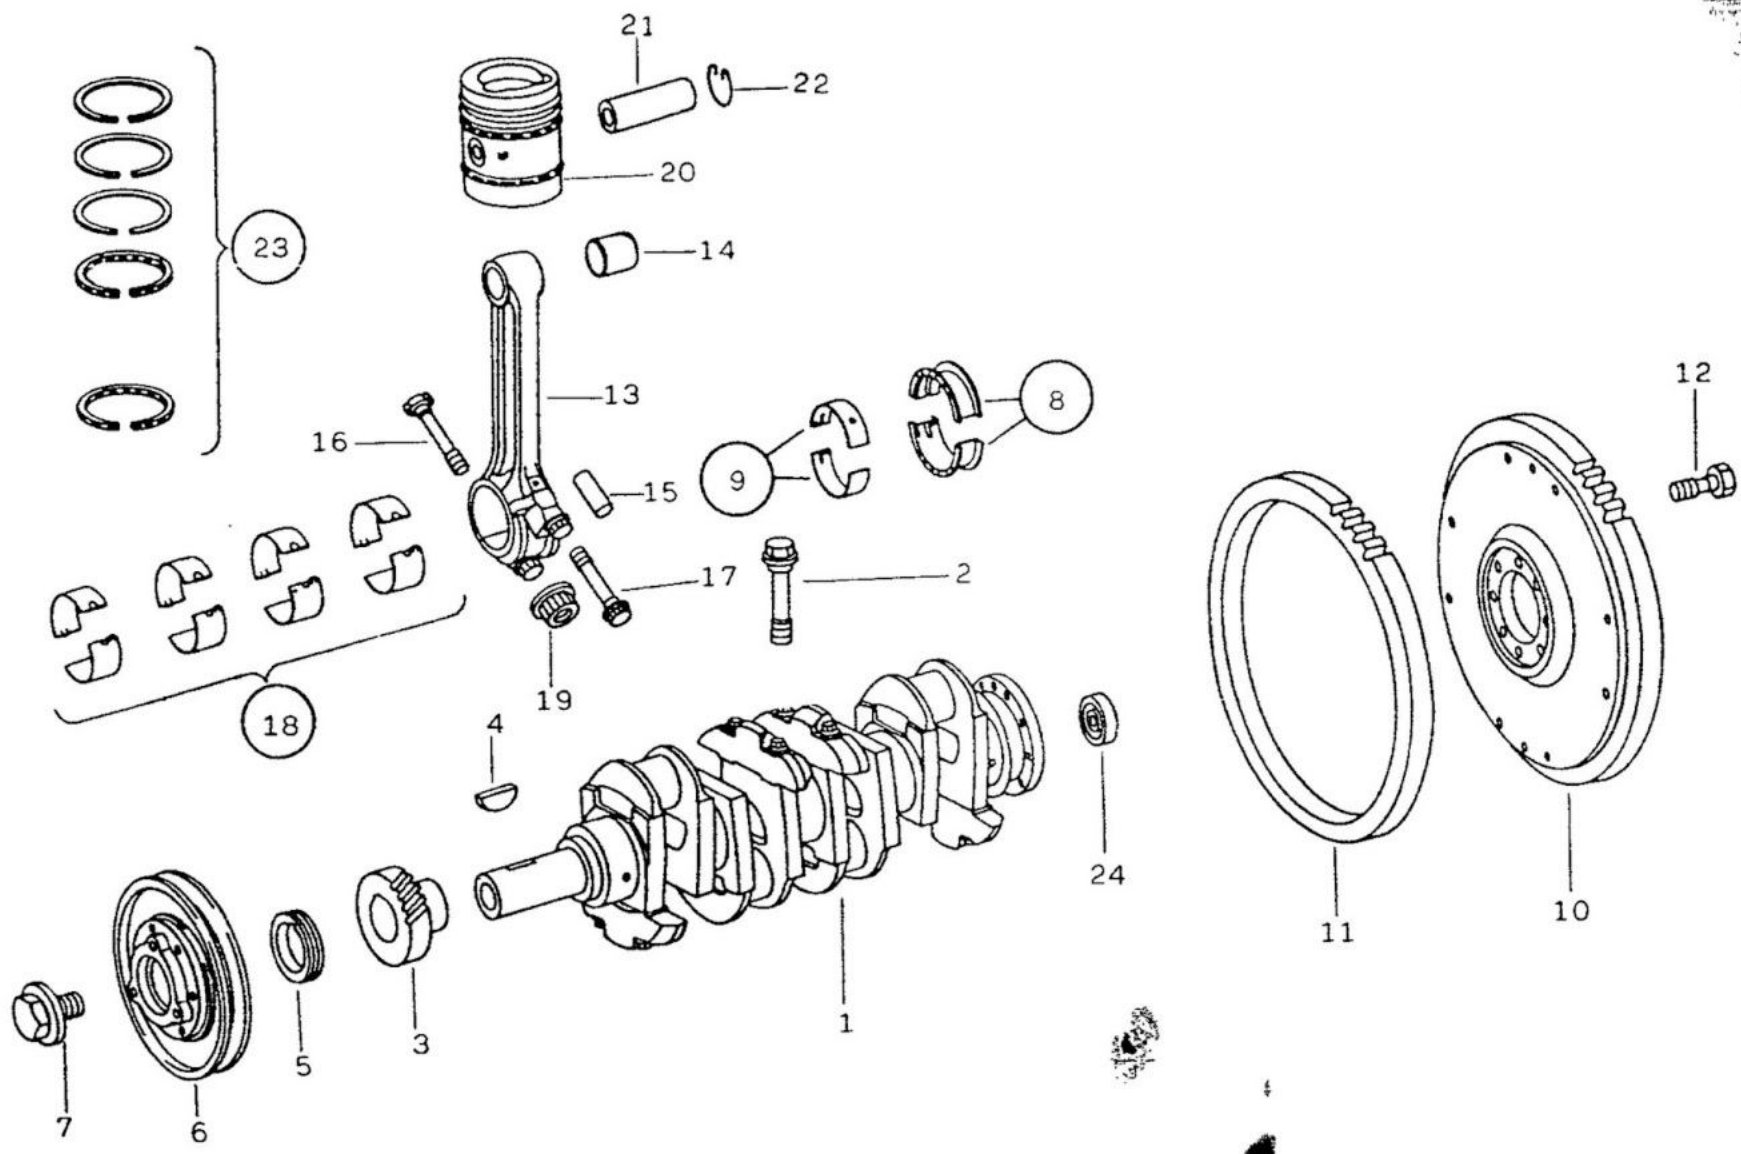

FIG. 10/04 - ÓRGÃOS MÓVEIS DO MOTOR

α T J
TOYOTA

ITEM	Nº DA PEÇA	NOME DA PEÇA	NOTA	Todos os modelos	LONA	AÇO	PERUA	PICK-UP CURTO	PICK-UP LONGO	CABINE DUPLA
01	343 030 76 14	ÁRVORE DE MANIVELAS (NORMAL)	1	1						
	343 030 77 14	ÁRVORE DE MANIVELAS (NORMAL I)	1	1						
	343 030 78 14	ÁRVORE DE MANIVELAS (REPARO I)	1	1						
	343 030 79 14	ÁRVORE DE MANIVELAS (REPARO II)	1	1						
	343 030 80 14	ÁRVORE DE MANIVELAS (REPARO III)	1	1						
	343 030 82 14	ÁRVORE DE MANIVELAS (NORMAL)	2	1						
	343 030 83 14	ÁRVORE DE MANIVELAS (NORMAL I)	2	1						
	343 030 03 14	ÁRVORE DE MANIVELAS (REPARO I)	2	1						
	343 030 05 14	ÁRVORE DE MANIVELAS (REPARO II)	2	1						
343 030 06 14	ÁRVORE DE MANIVELAS (REPARO III)	2	1							
02	352 031 00 71	PARAFUSO		8						
03	352 052 00 03	ENGRENAGEM		1						
04	006888 008003	CHAVETA		1						
05	314 035 02 14	ANEL		1						
06	343 035 00 12	POLIA		1						
07	314 990 10 01	PARAFUSO		1						
08	352 030 07 40	JOGO DE REPARO (88,00mm)		1						
09	341 030 00 45	JOGO DE CASQUILHOS (NORMAL -88,00mm)		1						
	352 030 08 40	JOGO DE CASQUILHOS (NORMAL I -87,90mm)		1						
	352 030 09 40	JOGO DE CASQUILHOS (REPARO I -87,75mm)		1						
	352 030 10 40	JOGO DE CASQUILHOS (REPARO II -87,50mm)		1						
	352 030 11 40	JOGO DE CASQUILHOS (REPARO III -87,25mm)		1						
10	344 030 02 05	VOLANTE COM CREMALHEIRA		1						
11	344 032 01 05	CREMALHEIRA		1						
12	352 990 22 01	PARAFUSO		8						
13	352 030 49 20	BIELA		4						
14	352 038 21 50	BUCHA DE BIELA (39,0mm) Ø EXT.		4						
	352 038 26 50	BUCHA DE BIELA (39,2mm) Ø EXT.		4						
	352 038 27 50	BUCHA DE BIELA (39,5mm) Ø EXT.		4						
15	000007 006100	PINO CILÍNDRICO		8						
16	352 038 22 71	PARAFUSO		4						
17	352 038 27 71	PARAFUSO		4						

d + 4

FIG. 10/04 - ÓRGÃOS MÓVEIS DO MOTOR

TOYOTA